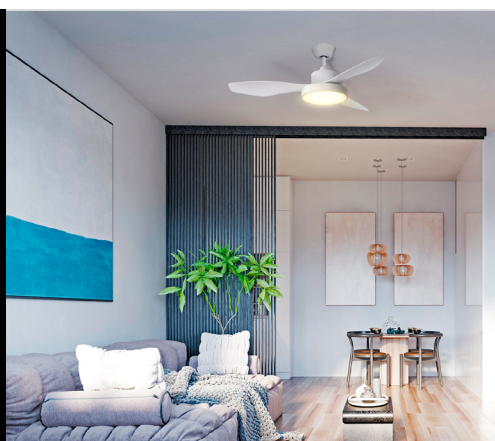

## GRANDE POTÊNCIA LUMINOSA DE 24 W

A potente luz LED integrada atua como um candeeiro de teto, proporcionando uma ótima iluminação e extraordinária visibilidade no cómodo. Para uma personalização adicional, é possível escolher a temperatura da cor entre tom frio, neutro e quente.