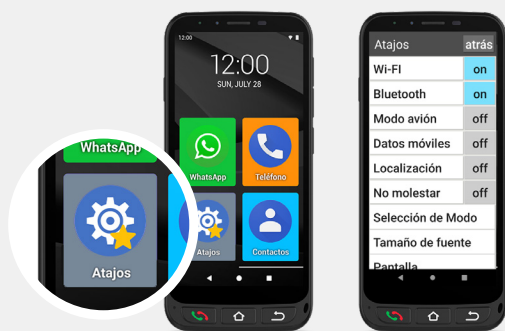

spc.es/pt

ZEUS 4G PRO

SMARTPHONE SÉNIOR

SKU 2352332N EAN 8 436542 859431
SKU 2352464N EAN 8 436609 912741

Unidades por embalagem 10

SMART HELP

3 funções de ajuda inteligente:

- **Configuração remota:** Permite que um contacto de confiança possa configurar o telefone remotamente através de SMS.
- **Notificações inteligentes:** O seu telefone avisa, por si, se algo está mal.
- **Toque inteligente:** Aumenta o volume do toque depois de uma chamada perdida repetida.

MODO FÁCIL SPC

Interface intuitiva e fácil de usar para o utilizador. Destaca-se pelos seus ícones de grande dimensão e 6 contactos de fácil acesso.

APP ATALHOS

Aplicação de configurações rápidas que permite ao utilizador ativar/desativar e configurar facilmente as definições mais utilizadas.

BOTÃO SOS

BASE DE CARREGAMENTO

TECLAS FRONTAIS

ZEUS 4G PRO

SMARTPHONE SÉNIOR.

Menu adaptado para pessoas idosas, botão de assistência, base de carregamento cómoda e teclas frontais para facilitar a utilização.