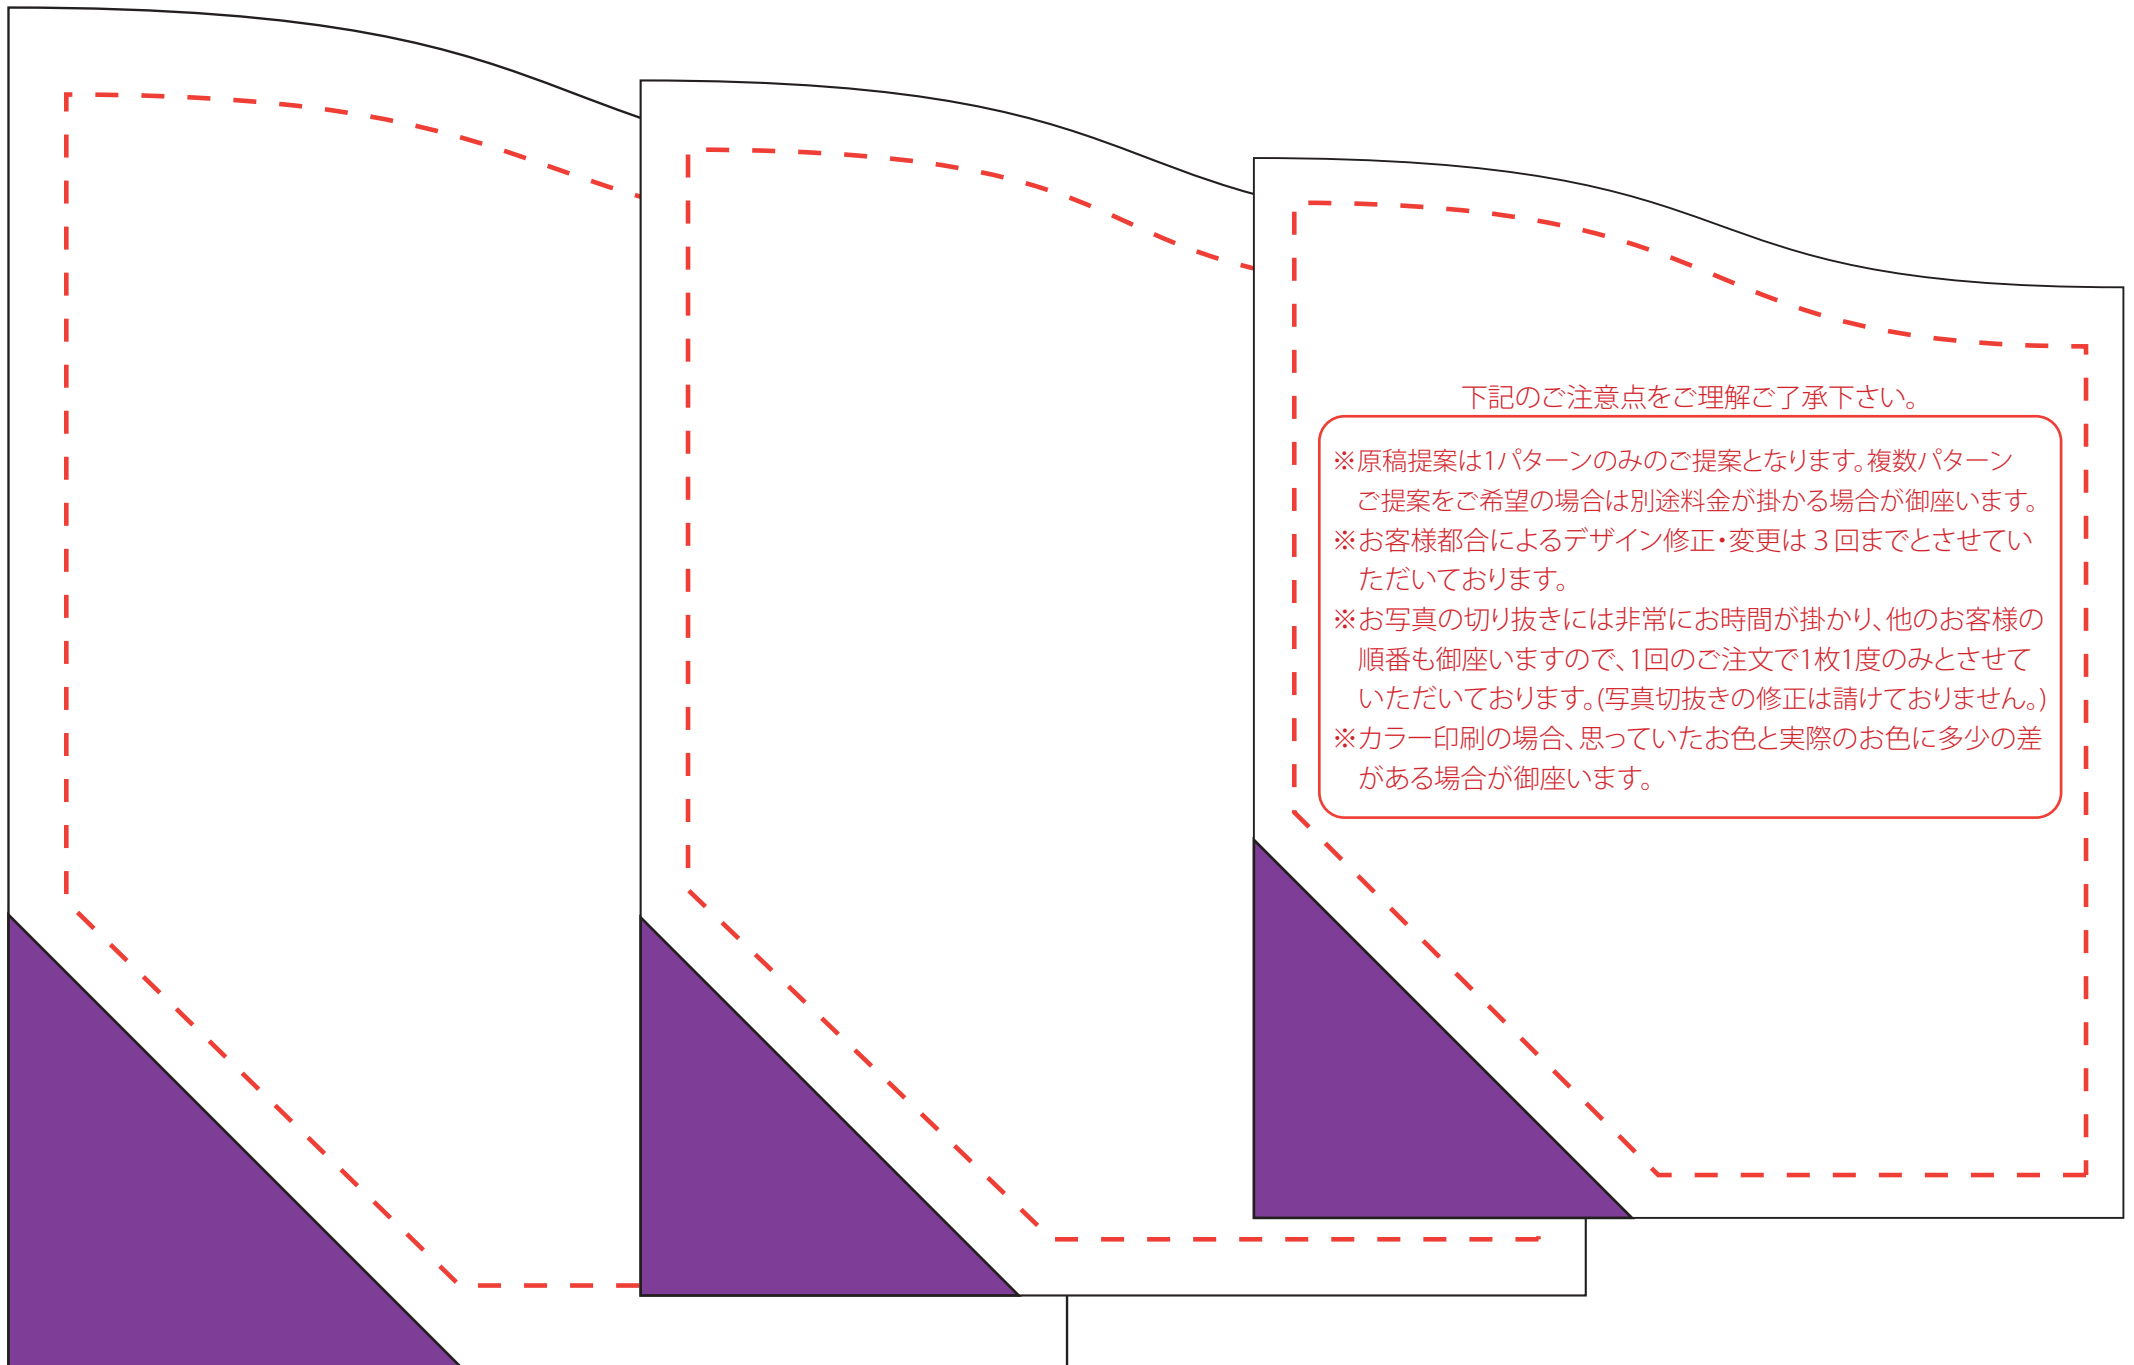

KP-20 大中小

赤枠内が加工可能範囲になります

下記のご注意点をご理解ご了承下さい。

- ※原稿提案は1パターンのみのご提案となります。複数パターンで提案をご希望の場合は別途料金が掛かる場合がございます。
- ※お客様都合によるデザイン修正・変更は3回までとさせていただきます。
- ※お写真の切り抜きには非常にお時間が掛かり、他のお客様の順番も御座いますので、1回のご注文で1枚1度のみとさせていただきます。(写真切抜きの修正は請けておりません。)
- ※カラー印刷の場合、思っていたお色と実際のお色に多少の差がある場合がございます。