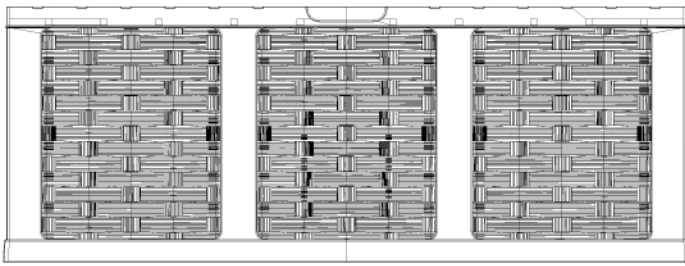

XXL Sit-on Rattan Style Storage Box

Ax2
1-66-811

Bx2
2-66-811
7-66-811

Cx1
3-66-811

Dx1
6-66-811

Fx1
4-66-811

Ex1
5-66-811

Gx1
VPT066811.Axle

Hx2
VPT066811.Piston

Ix14
VPT066811.Screw

Jx5
8-66-811

1

2

3

4

5