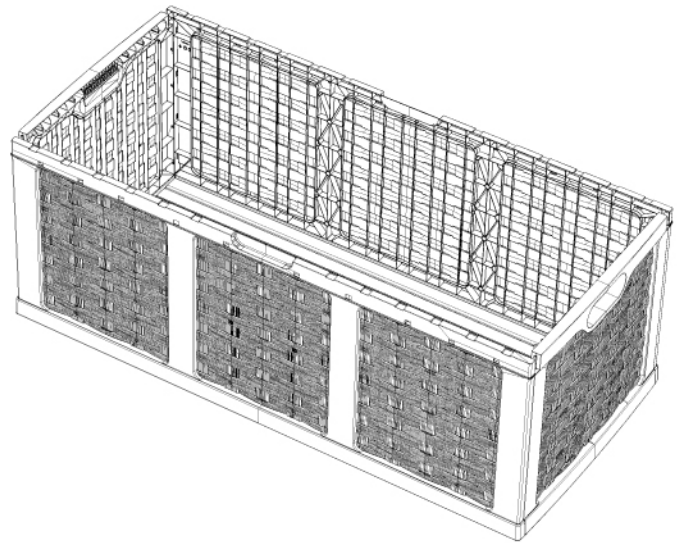

XXL Sit-on Rattan Style Storage Box

Ax2
1-66-811

Bx2
2-66-811
7-66-811

Cx1
3-66-811

Dx1
6-66-811

Fx1
4-66-811

Ex1
5-66-811

Gx1
VPT066811.Axle

Hx2
VPT066811.Piston

Ix14
VPT066811.Screw

Jx5
8-66-811

1

2

3

4

5

6

7

8

9

1x3

10

D

11