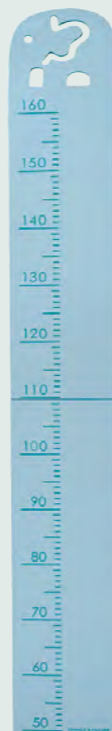

Elephant red peg
10012112 / MDF E1
Size 11x13 cm / box

Growing red height chart
09022032 / MDF E1
Size 17x130 cm / box

Growing blue height chart
13011020 / MDF E1
Size 17x130 cm / box

Mads monkey peg
13011002 / MDF E1
Size 9x13 cm / box