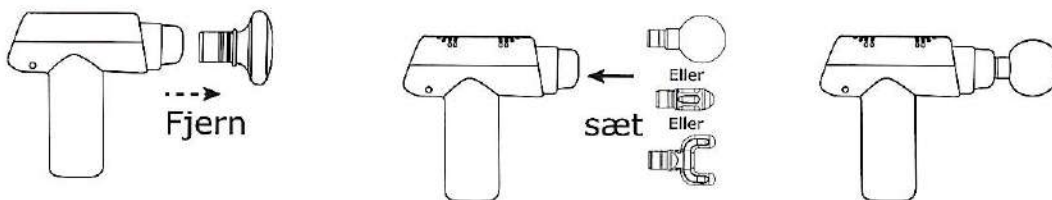

Massagepistol

Model nr. 27313

Sikkerhed

1. Læs denne manual og gem til senere brug.
2. Brug kun apparatet til det formål, det er beregnet til.
3. Tag altid stikket ud af kontakten, når apparatet er fuldt opladet.
4. Apparatet må ikke neddyppes i vand.
5. El-apparater er ikke legetøj – hold det væk fra børn og sørg for, at ledningen ikke hænger frit under opladning.
6. Apparatet må kun anvendes med originale tilbehørsdele.
7. Apparatet er kun til privat husholdningsbrug.
8. Brug aldrig produktet hvis det eller delene er fugtige eller våde.
9. Sluk altid produktet når det ikke er i brug.

Godt igang

Dette produkt giver en dybdegående massage til nakke, ryg, skulder og ben!
Oplad massagepistolen ved hjælp af det medfølgende USB kabel (stik medfølger ikke)

Tryk og hold power knappen inde i 3 sekunder og produktet tændes. På samme måde holdes knappen inde i 3 sekunder for at slukke.

Masserer effektivt om rygsøjle, ankler, lægge, akillessene og lår

Bredt flat hoved

Til hele kroppen og særligt til større muskelgrupper som lår og baller

Patronformet hoved

Rammer det specifikke ømme punkt og yder mere dybdegående massage

Kugleformet hoved

Til almindelig massage over hele kroppen

Skift af massagehoved

Sluk massagepistolen inden der skiftes massagehoved.

Bortskaffelse

Lovgivningen kræver, at elektriske og elektroniske apparater indsamles, og dele af apparaterne genbruges. Elektriske og elektroniske apparater mærket med symbolet for affaldshåndtering skal afleveres på en kommunal genbrugsplads.