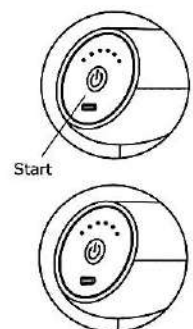

Massagepistol

Model nr. 27313

Sikkerhed

1. Læs denne manual og gem til senere brug.
2. Brug kun apparatet til det formål, det er beregnet til.
3. Tag altid stikket ud af kontakten, når apparatet er fuldt opladet.
4. Apparatet må ikke neddyppes i vand.
5. El-apparater er ikke legetøj – hold det væk fra børn og sørg for, at ledningen ikke hænger frit under opladning.
6. Apparatet må kun anvendes med originale tilbehørsdele.
7. Apparatet er kun til privat husholdningsbrug.
8. Brug aldrig produktet hvis det eller delene er fugtige eller våde.
9. Sluk altid produktet når det ikke er i brug.

Godt igang

Dette produkt giver en dybdegående massage til nakke, ryg, skulder og ben!
Oplad massagepistolen ved hjælp af det medfølgende USB kabel (stik medfølger ikke)

Tryk og hold power knappen inde i 3 sekunder og produktet tændes. På samme måde holdes knappen inde i 3 sekunder for at slukke.

Den starter i første rolige tempo. Hver gang der trykkes på start knappen skiftes der til en højere hastighed. Der er i alt 4 gear hvor højeste niveau er 3600 slag i minuttet

4 Massagehoveder

Gaffel hoved

Kugleformet hoved

Til almindelig massage over hele kroppen

Skift af massagehoved

Sluk massagepistolen inden der skiftes massagehoved.

Bortskaffelse

Lovgivningen kræver, at elektriske og elektroniske apparater indsamles, og dele af apparaterne genbruges. Elektriske og elektroniske apparater mærket med symbolet for affaldshåndtering skal afleveres på en kommunal genbrugsplads.