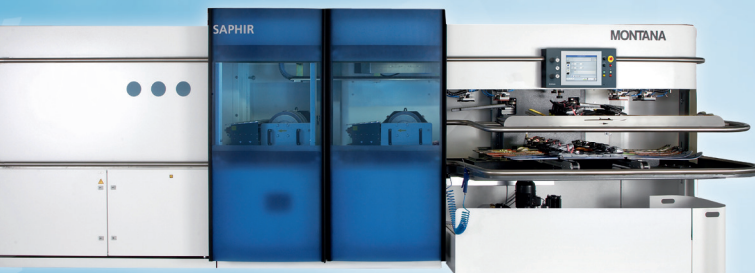

SKISERVICE

seit 1955

Ski- & Snowboardservice –
Ganzjährig auf unserem **MONTANA**
Schleifroboter **SAPHIR B 1 Pro**

Mit dem innovativen **Montana Schleifroboter Saphir B 1 Pro** bieten wir Ihnen modernsten Skiservice – **einzigartig in der Region.**

Dank modernster **MONTANA PRO-Technologie** für den Steinschliff werden hervorragende Strukturergebnisse bei gleichzeitig schonender Bearbeitung produziert.

Weiter sorgt das **MONTANA Radial-Tuning** für einen wesentlich drehfreudigeren Ski mit erstklassigem Kantengriff.