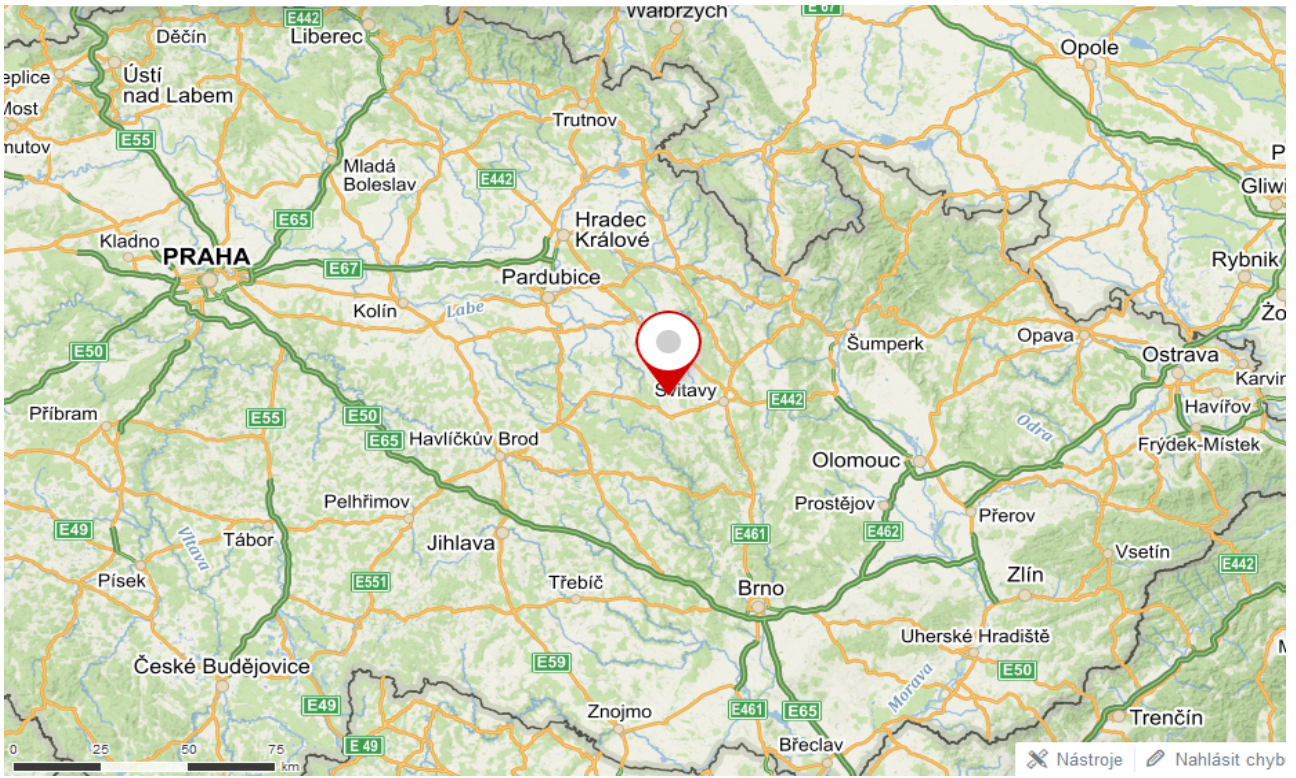

Mnoho dalších penzionů a hotelů najdete v Litomyšli

Využití volného času pro rodinné příslušníky

Koupaliště a sportovní areál Sebranice

www.sebranice.cz/sportovni_areal_koupaliste 7 km

Toulovcovy maštale- pískovcové skály www.mastale.cz 4 km

Hrad Svojanov www.svojanov.cz 34 km

Zámek Litomyšl www.zamek-litomysl.cz 12 km

Město Polička, malebné město se středověkými hradbami,

Muzeum Bohuslava Martinů www.policka.org 14 km

Zámek Nové Hrady <http://www.nove-hrady.cz/> 11 km