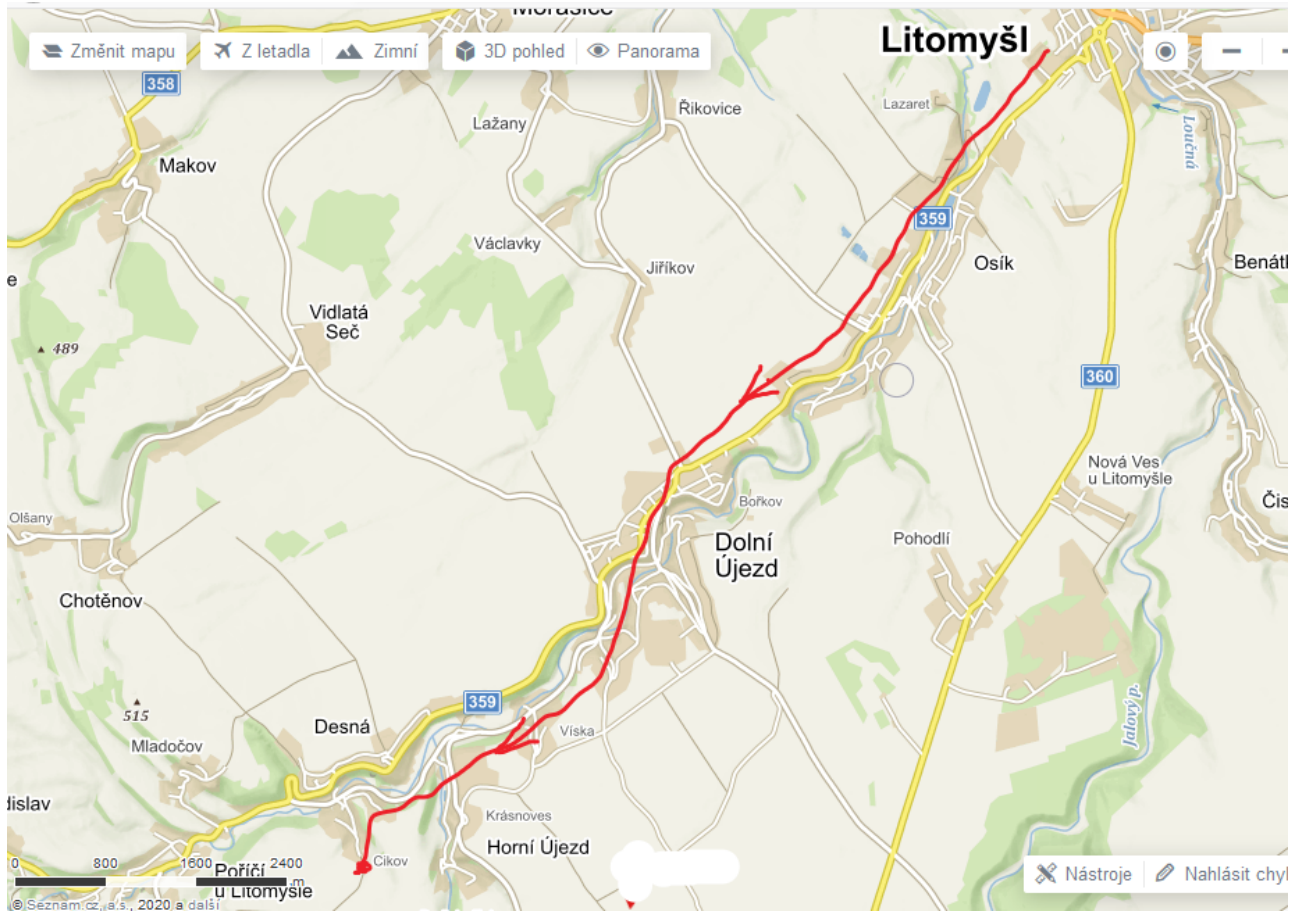

Mnoho dalších penzionů a hotelů najdete v Litomyšli

Využití volného času pro rodinné příslušníky

Koupaliště a sportovní areál Sebranice

www.sebranice.cz/sportovni_areal_koupaliste 7 km

Toulovcovy maštale- pískovcové skály www.mastale.cz 4 km

Hrad Svojanov www.svojanov.cz 34 km

Zámek Litomyšl www.zamek-litomysl.cz 12 km

Město Polička, malebné město se středověkými hradbami,

Muzeum Bohuslava Martinů www.policka.org 14 km

Zámek Nové Hrady <http://www.nove-hrady.cz/> 11 km