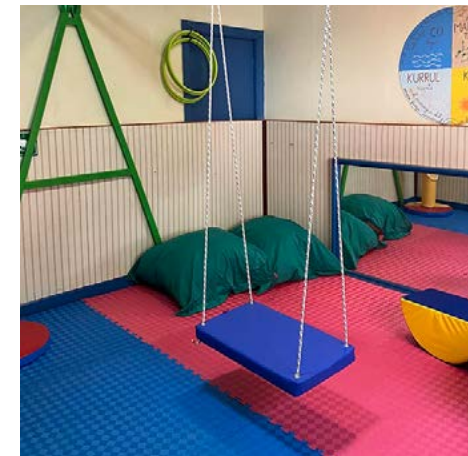

## NUEVOS DESTACADOS

ESPACIO DE CALMA

P003  
\$650.000

SET ANTI ESTRÉS

S027  
\$65.900

SALA BASE  
PARA TRABAJO

P002  
\$1.670.000

**BUSCA INSECTOS**