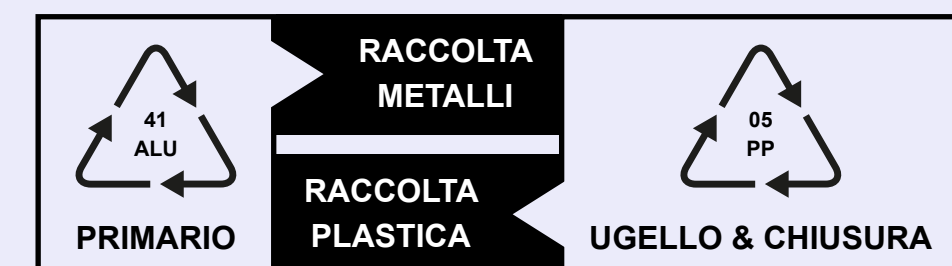

Scalp Brush

Bleach Refill

S&F Curl Definer 125 ml

S&F Aerosol 400 + 300 + 250 + 100 ml
 C&S Aerosol 150 ml

*Eccetto Revive

PRIMARIO CHIUSURA

RACCOLTA
PLASTICA

**RACCOLTA
 PLASTICA**