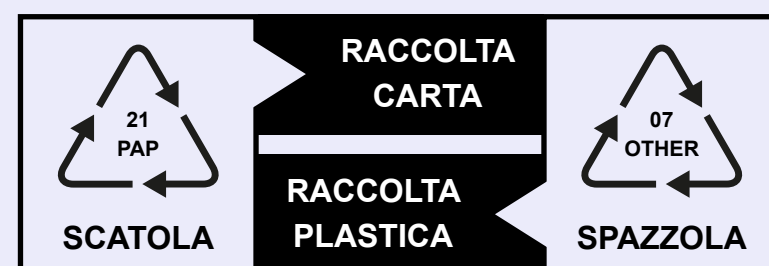

Scalp Brush

Bleach Refill

S&F Curl Definer 125 ml

S&F Aerosol 400 + 300 + 250 + 100 ml
 C&S Aerosol 150 ml

*Eccetto Revive

PRIMARIO CHIUSURA

RACCOLTA
PLASTICA

**RACCOLTA
 PLASTICA**