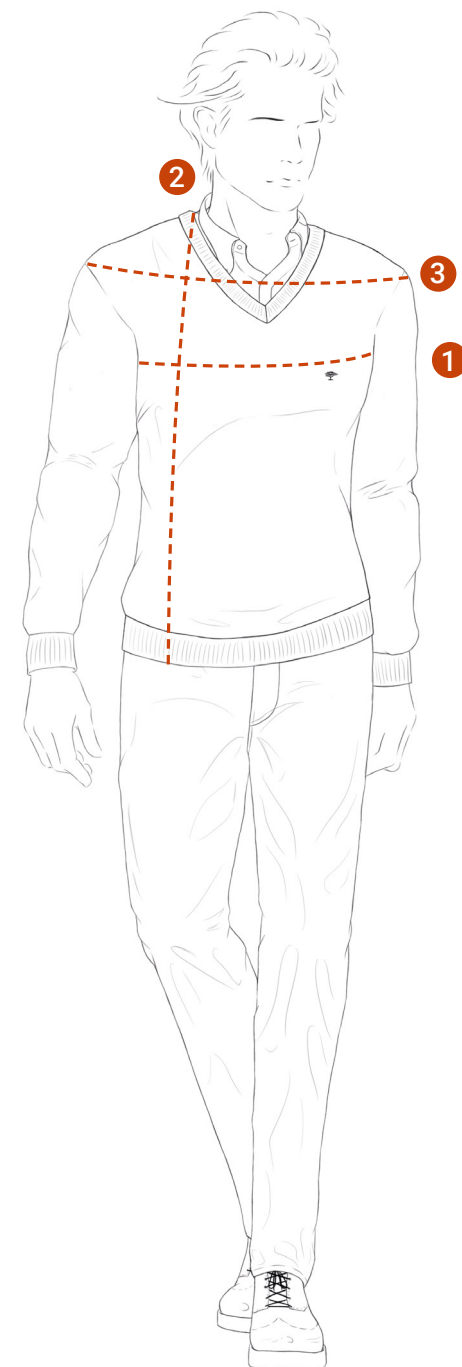

SHIRT

Casual Fit

	S	M	L	XL	XXL	XXXL	4XL
CRYSTAL WIDTH	38	40	42	44	46	48	50
SHOULDER WIDTH	47	49	51	53,5	55,5	58,5	60,5
CHEST MESUREMENT	111	117	123	131	139	149	159
TAILLE	100	108	116	126	138	150	160
LENGTH	76	78	80	83	86	89	92

Modern Fit

	S	M	L	XL	XXL	XXXL
CRYSTAL WIDTH	38	40	42	44	46	48
SHOULDER WIDTH	45	47	49	51,5	53,5	56,5
CHEST MESUREMENT	105	111	117	125	133	143
TAILLE	96	102	110	118	128	138
LENGTH	76	78	80	82	84	86

KNIT

Casual Fit

	S	M	L	XL	XXL	XXXL	4XL
CHEST MEASUREMENT	110	114	118	122	128	134	140
LENGTH	67	69	71	73	76	78	80
SHOULDER WIDTH	41	43	45	47	50	52	56

Modern Fit

	S	M	L	XL	XXL	XXXL
CHEST MEASUREMENT	106	110	114	118	124	130
LENGTH	67	69	71	73	76	78
SHOULDER WIDTH	41	43	45	47	50	52

Polo

Casual Fit

	S	M	L	XL	XXL	XXXL	4XL	5XL	6XL
CHEST MEASUREMENT	106	112	118	124	130	138	144	150	156
LENGTH	70	72	74	76	78	82	84	86	88
SHOULDER WIDTH	41	43,5	46	48,5	51	54,5	57	59,5	62
SCOPE	102	108	114	120	126	134	140	146	152