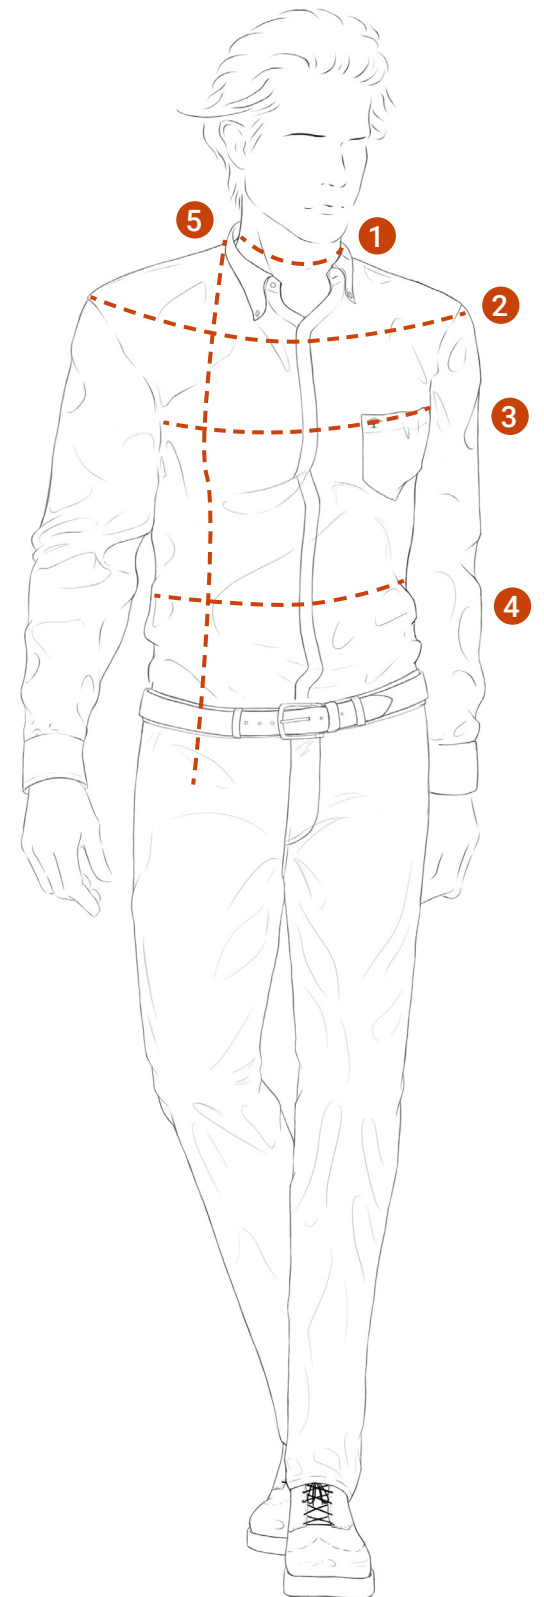

SHIRT

Casual Fit

	S	M	L	XL	XXL	XXXL	4XL
CRYSTAL WIDTH	38	40	42	44	46	48	50
SHOULDER WIDTH	47	49	51	53,5	55,5	58,5	60,5
CHEST MESUREMENT	111	117	123	131	139	149	159
TAILLE	100	108	116	126	138	150	160
LENGTH	76	78	80	83	86	89	92

Modern Fit

	S	M	L	XL	XXL	XXXL
CRYSTAL WIDTH	38	40	42	44	46	48
SHOULDER WIDTH	45	47	49	51,5	53,5	56,5
CHEST MESUREMENT	105	111	117	125	133	143
TAILLE	96	102	110	118	128	138
LENGTH	76	78	80	82	84	86

KNIT

Casual Fit

	S	M	L	XL	XXL	XXXL	4XL
CHEST MEASUREMENT	110	114	118	122	128	134	140
LENGTH	67	69	71	73	76	78	80
SHOULDER WIDTH	41	43	45	47	50	52	56

Modern Fit

	S	M	L	XL	XXL	XXXL
CHEST MEASUREMENT	106	110	114	118	124	130
LENGTH	67	69	71	73	76	78
SHOULDER WIDTH	41	43	45	47	50	52

Modern Fit

	S	M	L	XL	XXL	XXXL
CHEST MEASUREMENT	104	110	116	120	124	130
LENGTH	69	71	73	75	78	80
SHOULDER WIDTH	41	43	45	47	49	51
SCOPE	100	106	112	116	120	126

Richtiges Maßnehmen:

T-Shirt

Casual Fit

	S	M	L	XL	XXL	XXXL
CHEST MEASUREMENT	112	116	122	128	134	142
LENGTH	70	72	74	76	78	80
SHOULDER WIDTH	44,5	46	47,5	49	50,5	52