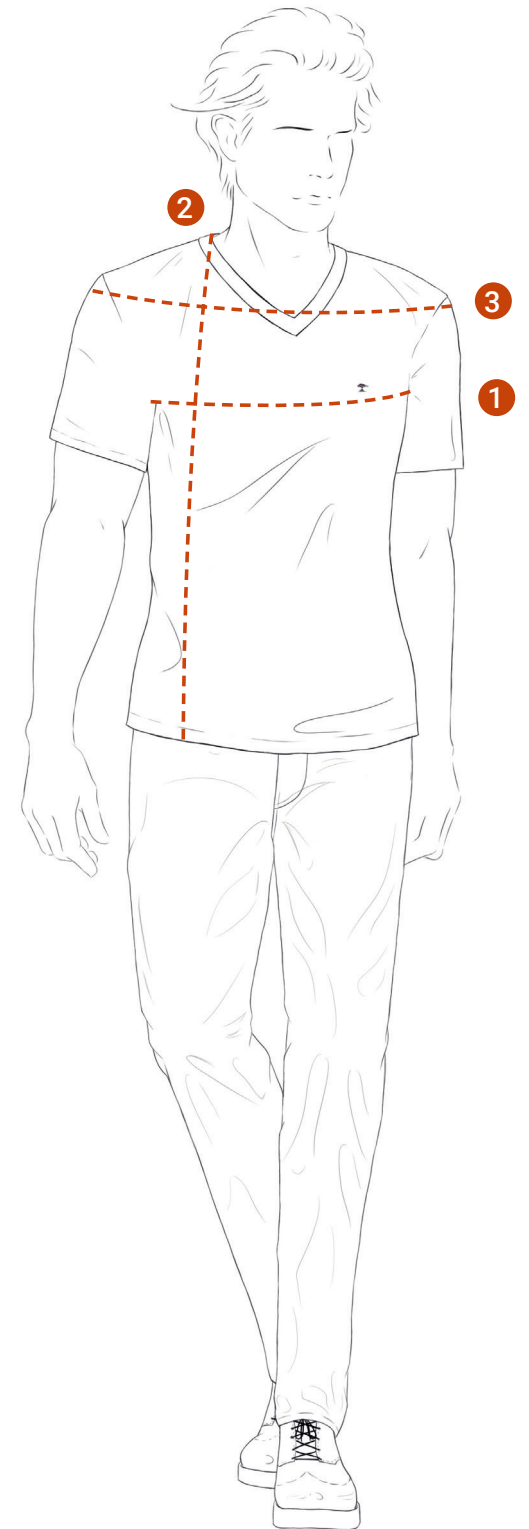

T-Shirt

Casual Fit

	S	M	L	XL	XXL	XXXL
CHEST MEASUREMENT	112	116	122	128	134	142
LENGTH	70	72	74	76	78	80
SHOULDER WIDTH	44,5	46	47,5	49	50,5	52

Modern Fit

	S	M	L	XL	XXL	XXXL
CHEST MEASUREMENT	96	102	108	114	120	126
LENGTH	68	71	74	77	80	83
SHOULDER WIDTH	43	44,5	46	47,5	49,5	51