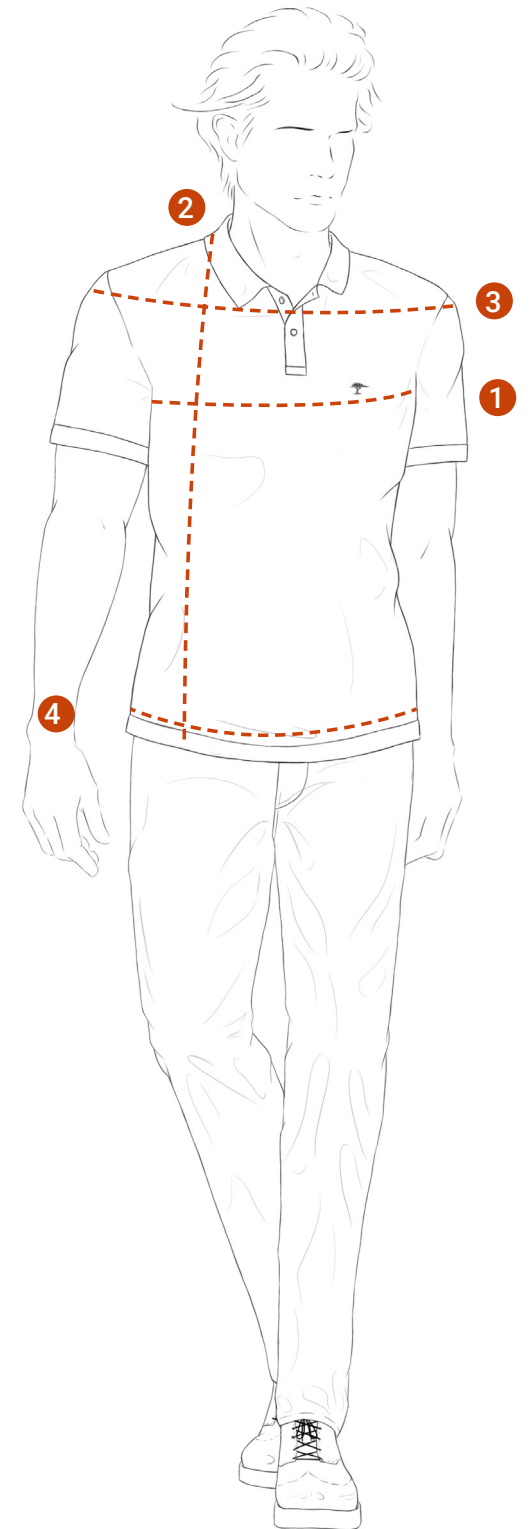

SHIRT

Casual Fit

	S	M	L	XL	XXL	XXXL	4XL
CRYSTAL WIDTH	38	40	42	44	46	48	50
SHOULDER WIDTH	47	49	51	53,5	55,5	58,5	60,5
CHEST MESUREMENT	111	117	123	131	139	149	159
TAILLE	100	108	116	126	138	150	160
LENGTH	76	78	80	83	86	89	92

	S	M	L	XL	XXL	XXXL	4XL
CHEST MEASUREMENT	110	114	118	122	128	134	140
LENGTH	67	69	71	73	76	78	80
SHOULDER WIDTH	41	43	45	47	50	52	56

Modern Fit

	S	M	L	XL	XXL	XXXL
CHEST MEASUREMENT	106	110	114	118	124	130
LENGTH	67	69	71	73	76	78
SHOULDER WIDTH	41	43	45	47	50	52

Polo

Casual Fit

	S	M	L	XL	XXL	XXXL	4XL	5XL	6XL
CHEST MEASUREMENT	106	112	118	124	130	138	144	150	156
LENGTH	70	72	74	76	78	82	84	86	88
SHOULDER WIDTH	41	43,5	46	48,5	51	54,5	57	59,5	62
SCOPE	102	108	114	120	126	134	140	146	152

Modern Fit

	S	M	L	XL	XXL	XXXL
CHEST MEASUREMENT	104	110	116	120	124	130
LENGTH	69	71	73	75	78	80
SHOULDER WIDTH	41	43	45	47	49	51
SCOPE	100	106	112	116	120	126

Richtiges Maßnehmen:

T-Shirt

Casual Fit

	S	M	L	XL	XXL	XXXL
CHEST MEASUREMENT	112	116	122	128	134	142
LENGTH	70	72	74	76	78	80
SHOULDER WIDTH	44,5	46	47,5	49	50,5	52