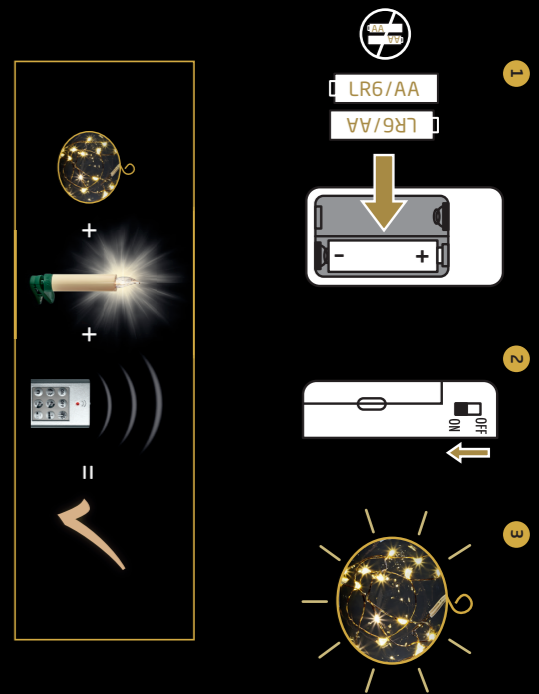

KRINNER

Lumix

TECHNISCHE DATEN - TECHNICAL DATA

LED Risikogruppe 0
LED Risk Group 0

35mW
35 mW

Schutzklasse III
protection class

ATTENTION

Bedienungsanleitung
User Manual

EU KONFORMITÄTSEKHLÄRUNG - DECLARATION OF CONFORMITY
www.krinner.de/service/konformitaet

EMPFOLHENE VERWENDUNG · RECOMMENDED USAGE

SICHERHEITSHINWEISE · SECURITY INFORMATION

BEDIENUNGSHINWEISE · USER INSTRUCTIONS