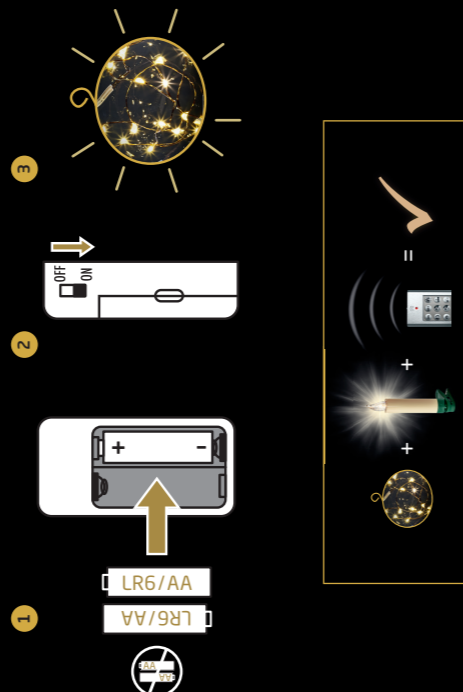

BEDIENUNGSHINWEISE · USER INSTRUCTIONS