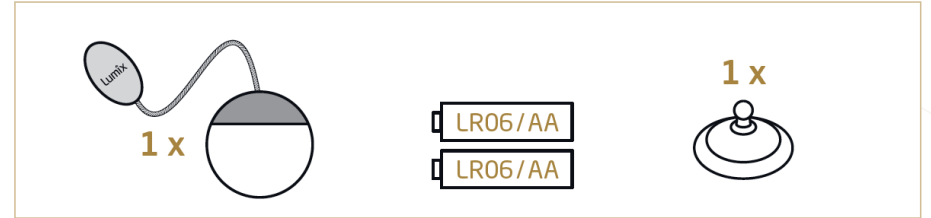

Schneemann · Artikel-Nr.: 76105

Sehr lange
Leuchtdauer*

Superhelle
LED

10 cm
Durchmesser

von
KRINNER

** (DE) LED nicht austauschbar · (GB) LED not changeable · (FR) LED ne sont pas échangeables · (PL) LED bez możliwości wymiany · (IT) LED non intercambiabile · (SE) LED kan inte bytas ut · (FI) LED ei vaihdettava · (SK) LED nevymeniteľné · (DK) LED kan ikke udskiftes · (NO) LED ikke utskiftbar · (NL) LED niet uitwisselbaar · (RO) LED neînlocuibil · (CZ) LED nelze měnit · (HU) LED nem cserélhető · (SI) LED se ne da zamenjati · (HR) LED nije zamjenjivo