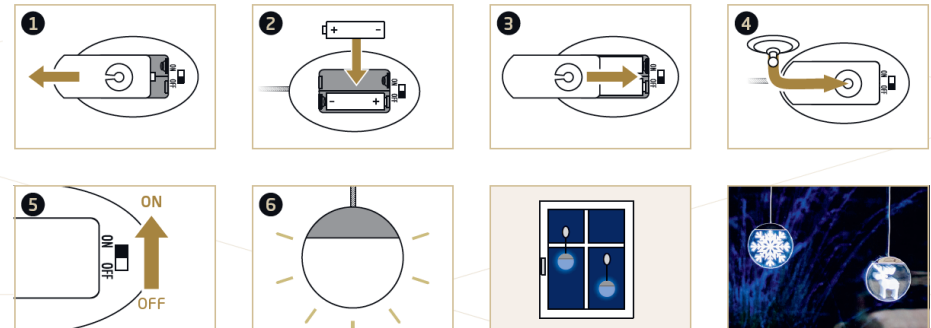

Schneemann · Artikel-Nr.: 76105

Sehr lange
Leuchtdauer*

Superhelle
LED

10 cm
Durchmesser

von
KRINNER

** (DE) LED nicht austauschbar · (GB) LED not changeable · (FR) LED ne sont pas échangeables · (PL) LED bez możliwości wymiany · (IT) LED non intercambiabile · (SE) LED kan inte bytas ut · (FI) LED ei vaihdettava · (SK) LED nevymeniteľné · (DK) LED kan ikke udskiftes · (NO) LED ikke utskiftbar · (NL) LED niet uitwisselbaar · (RO) LED neînlocuibil · (CZ) LED nelze měnit · (HU) LED nem cserélhető · (SI) LED se ne da zamenjati · (HR) LED nije zamjenjivo