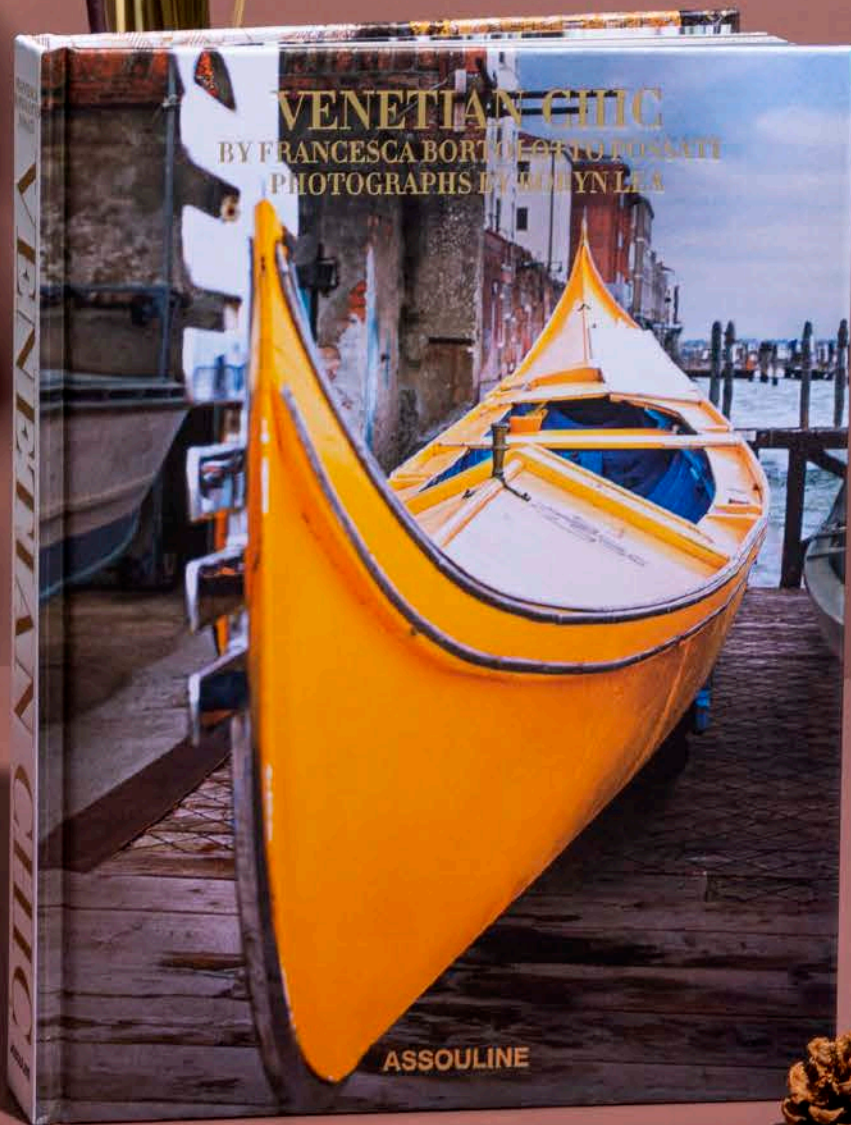

MAISON SIA

NEW ARRIVAL • LEBLON DELIENNE • MAY 2023

ASS- MILAN CHIC
SKU: BES0114

ASS- VENETIAN CHIC
SKU: BES0118

ASS- MONTBLANC:
INSPIRE WRITING
SKU: BES0106

ASS-VATICAN
SKU: BES0092

MOSCHINO

ASS-MOSCHINO