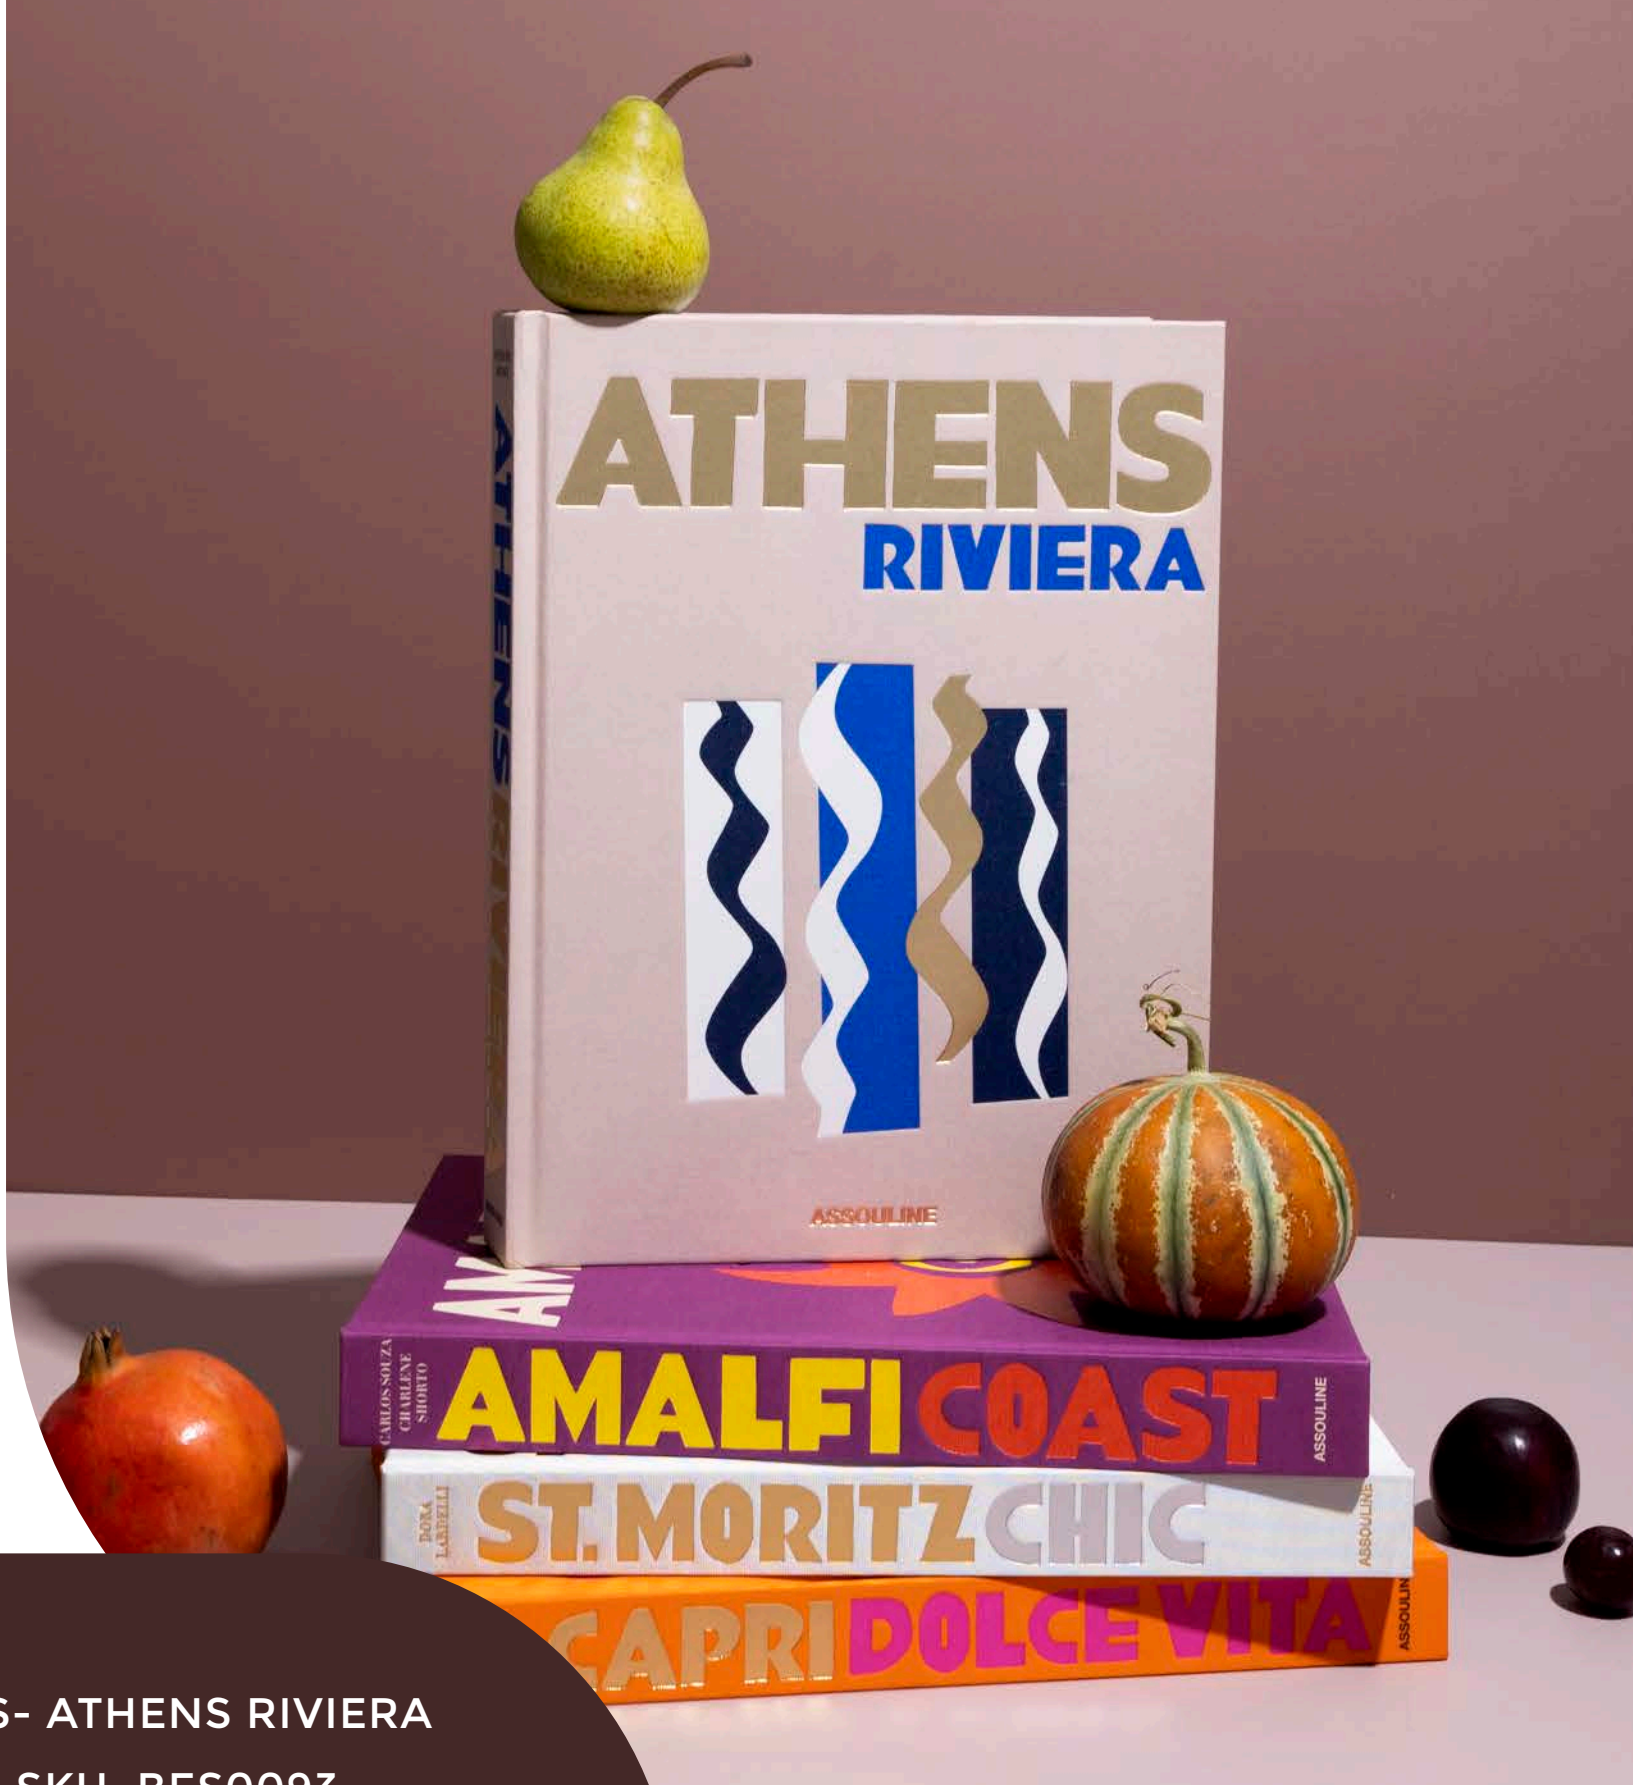

ASS- ATHENS RIVIERA

SKU: BES0093