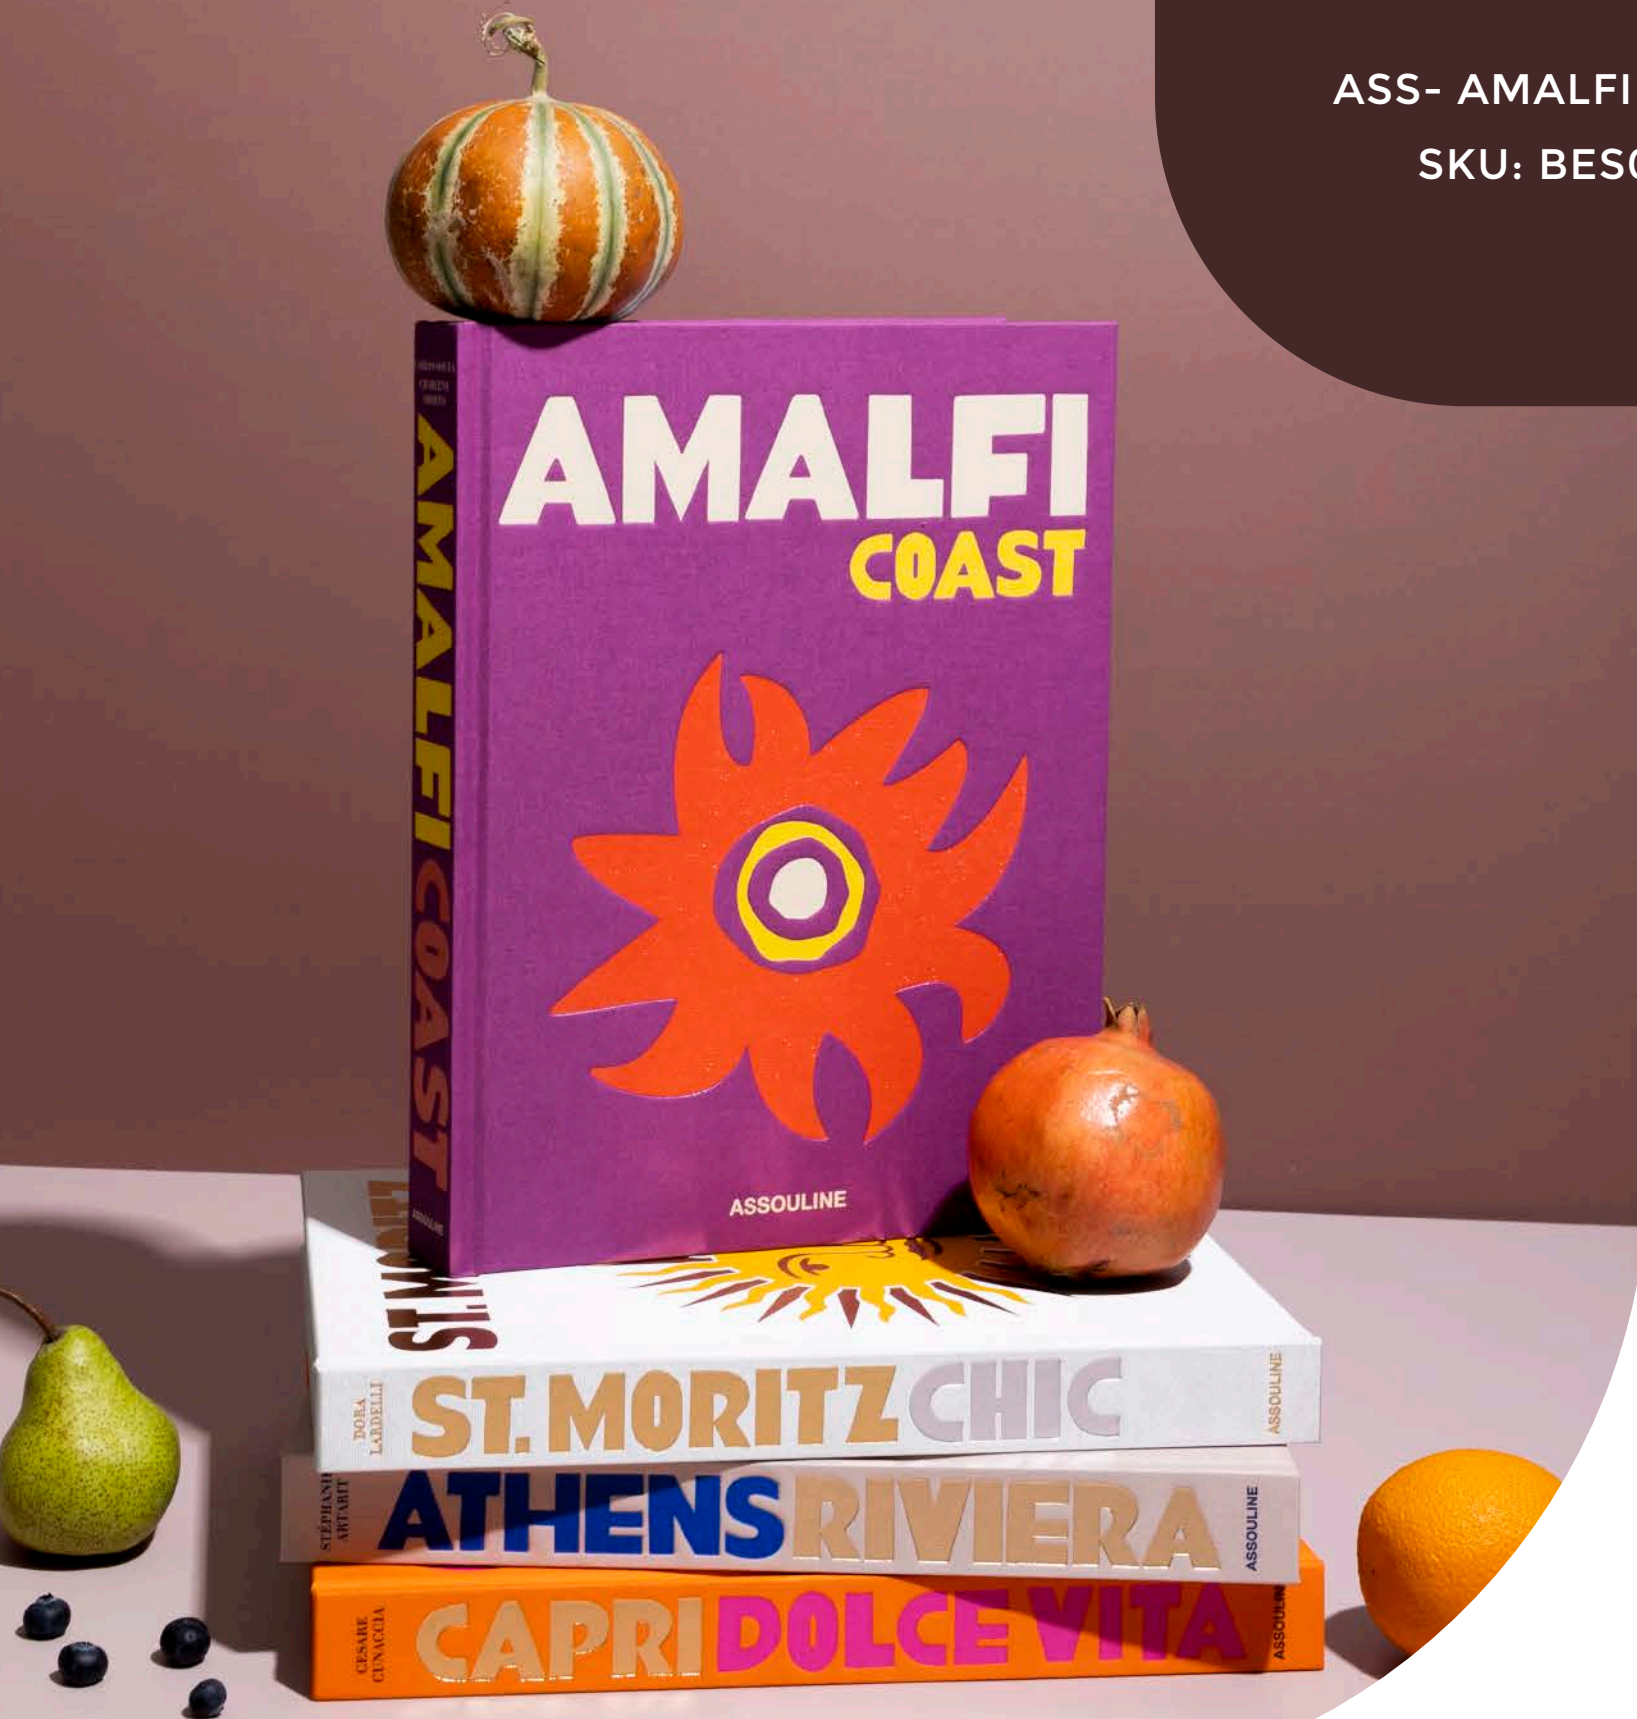

ASS- AMALFI COAST

SKU: BES0112