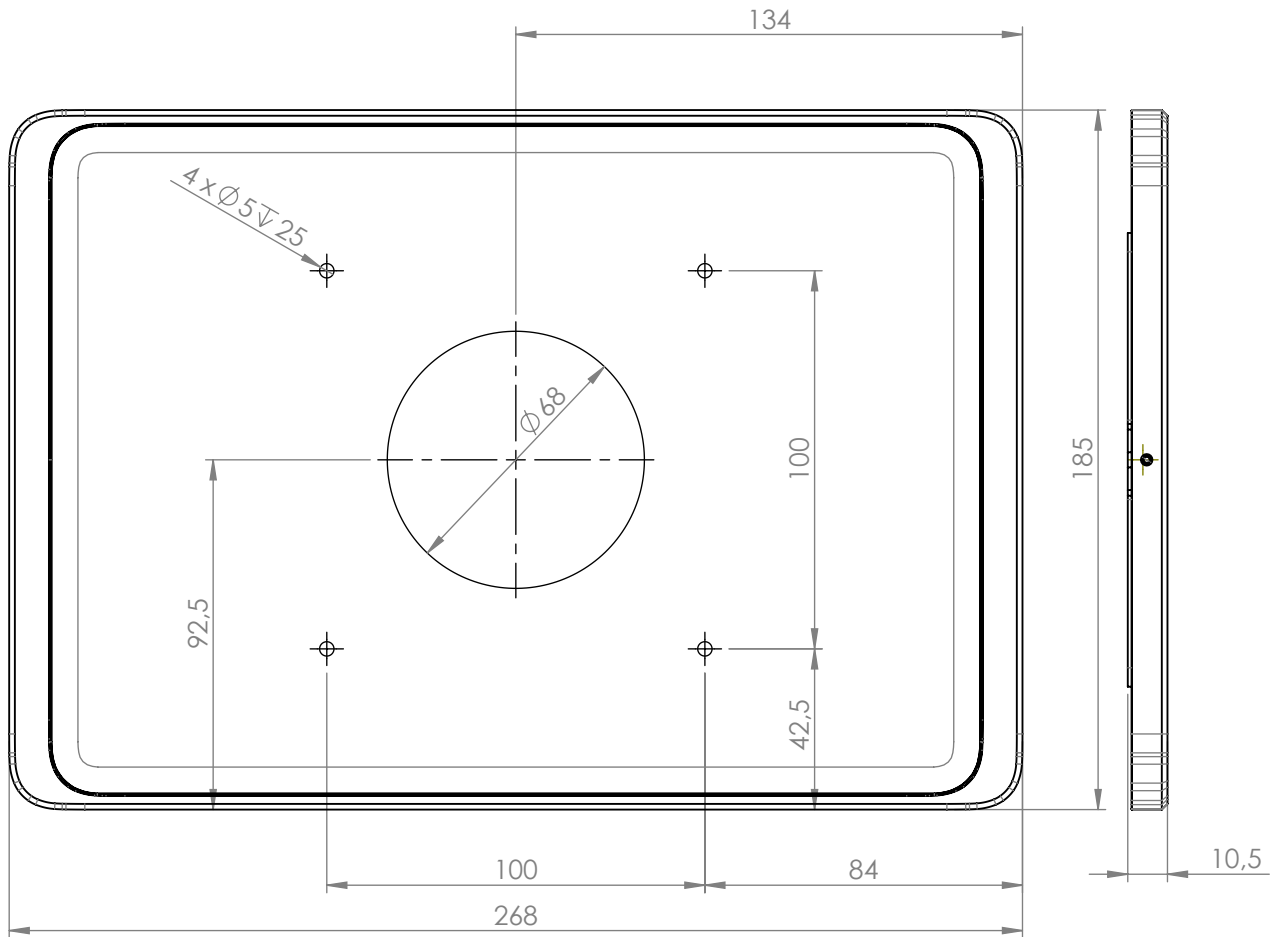

Dame Wall 2.0 für iPad Air 10.9" / Pro 11"