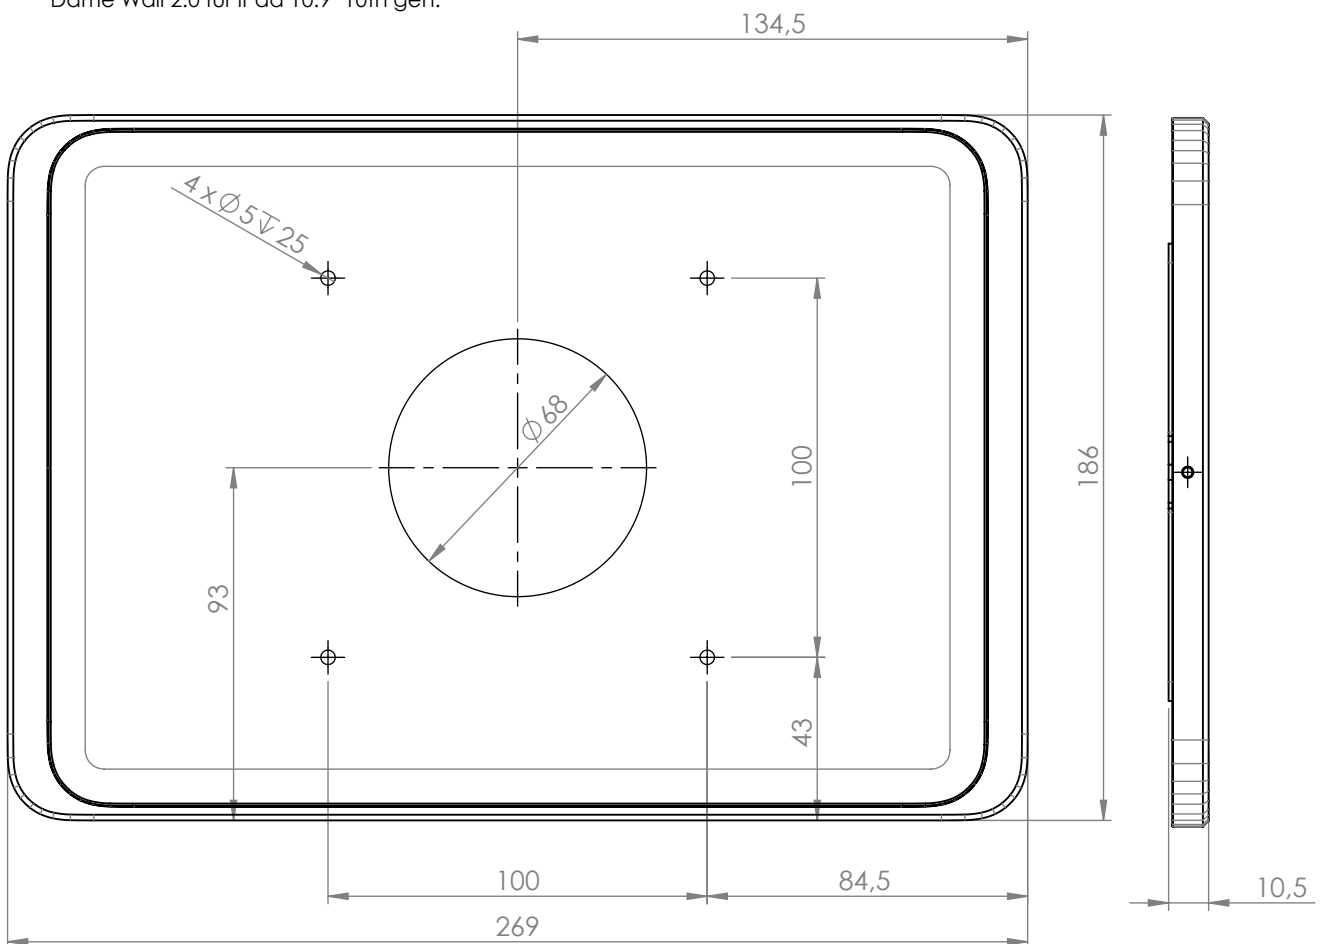

Dame Wall 2.0 für iPad 10.9" 10th gen.