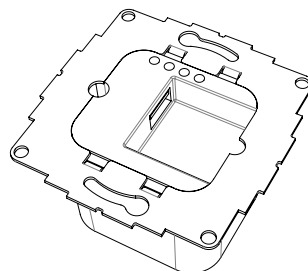

Zubehör

USB-Netzteil
oder PoE-Adapter

schwarz
eloxiert

silber
eloxiert

weiß
pulverbeschichtet
- RAL 9016