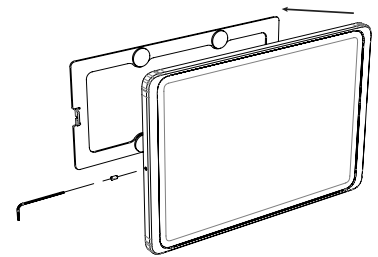

**Dame Wall 2.0.** ist eine elegante und schön schlanke iPad Wandhalterung. Sie wird präzise aus einem Aluminiumblock gefräst und mit einer eloxierten Oberfläche veredelt. Die iPad Wandhalterung ist flächenbündig mit dem Tablet. Die Halterung wird mit einem USB Ladekabel ausgestattet.

## Produkteigenschaften

vertikal oder horizontal  
an einer Wand montiert

Kabel versteckt  
in der Halterung

magnetischer Gehäuseverschluss  
& Sicherheitschraube