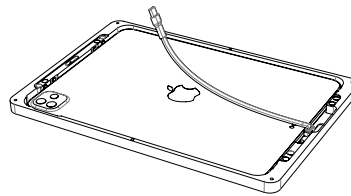

**Dame Wall 2.0.** ist eine elegante und schön schlanke iPad Wandhalterung. Sie wird präzise aus einem Aluminiumblock gefräst und mit einer eloxierten Oberfläche veredelt. Die iPad Wandhalterung ist flächenbündig mit dem Tablet. Die Halterung wird mit einem USB Ladekabel ausgestattet.

## Produkteigenschaften

vertikal oder horizontal  
an einer Wand montiert

Kabel versteckt  
in der Halterung

magnetischer Gehäuseverschluss  
& Sicherheitschraube