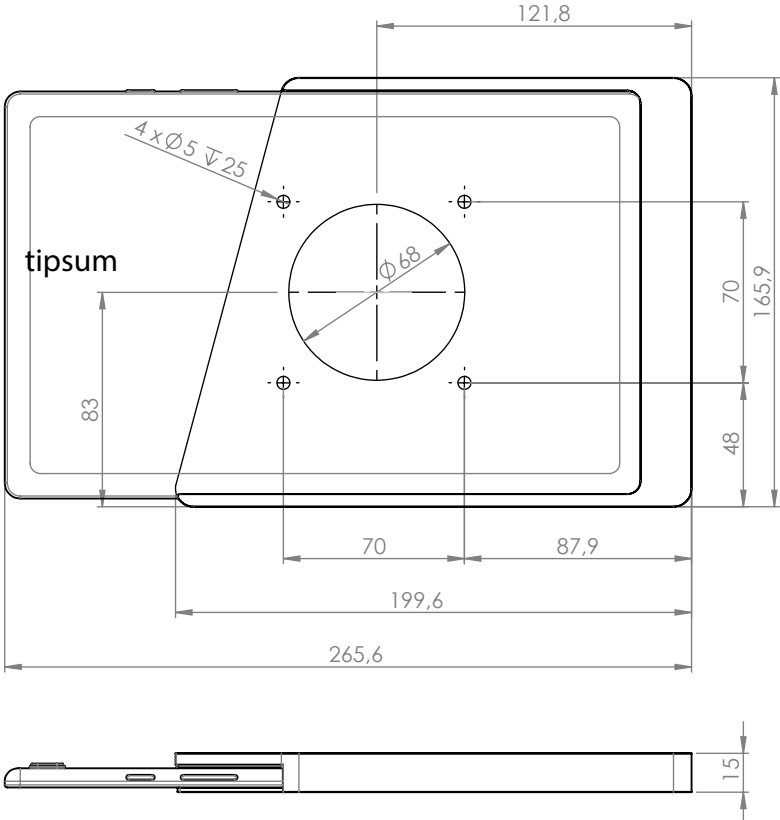

Companion Wall Home für Samsung Tab A7 10.4"