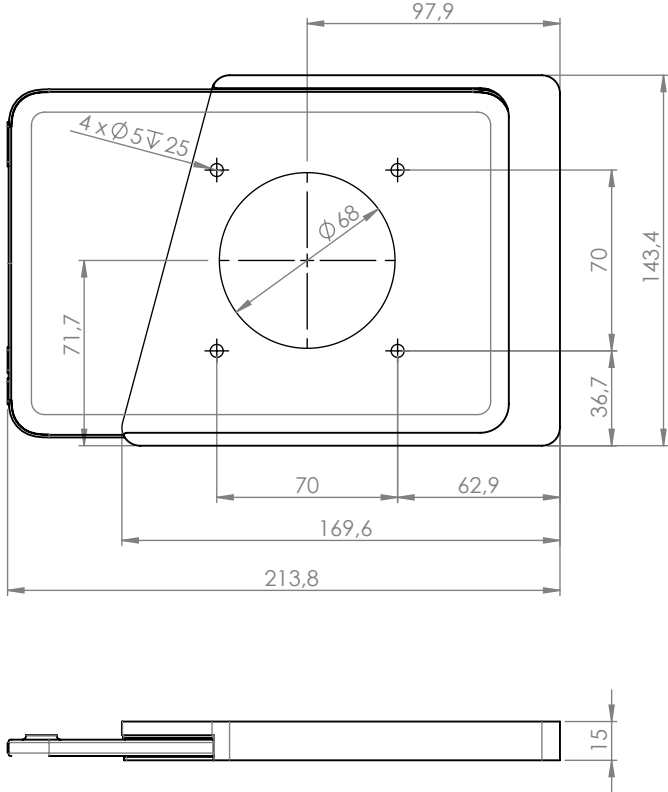

Companion Wall Home für iPad mini 6 8.3"