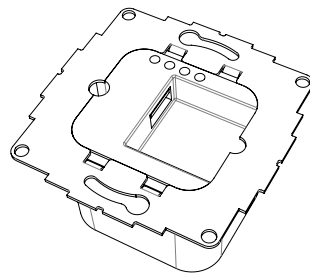

Zubehör

USB-Netzteil oder
PoE-Adapter

schwarz
pulverbeschichtet
- RAL 9005

weiß
pulverbeschichtet
- RAL 9016