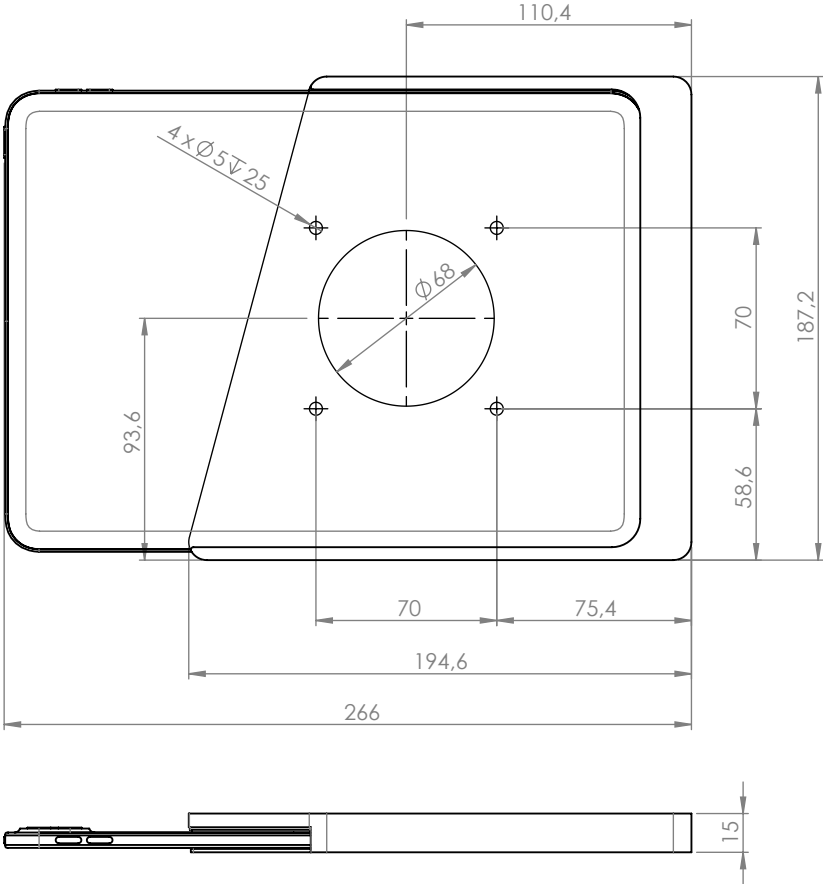

## Produkteigenschaften

einfaches Einsetzen  
und Entfernen eines Tablets

integriertes  
Ladekabel

vertikal oder horizontal  
an einer Wand montiert

## Zubehör

USB-Netzteil oder  
PoE-Adapter

schwarz  
pulverbeschichtet  
- RAL 9005

weiß  
pulverbeschichtet  
- RAL 9016

Companion Wall Home für iPad mini 6 8.3"

Companion Wall Home für iPad 10.2"

Companion Wall Home für iPad 10.9" / 11"