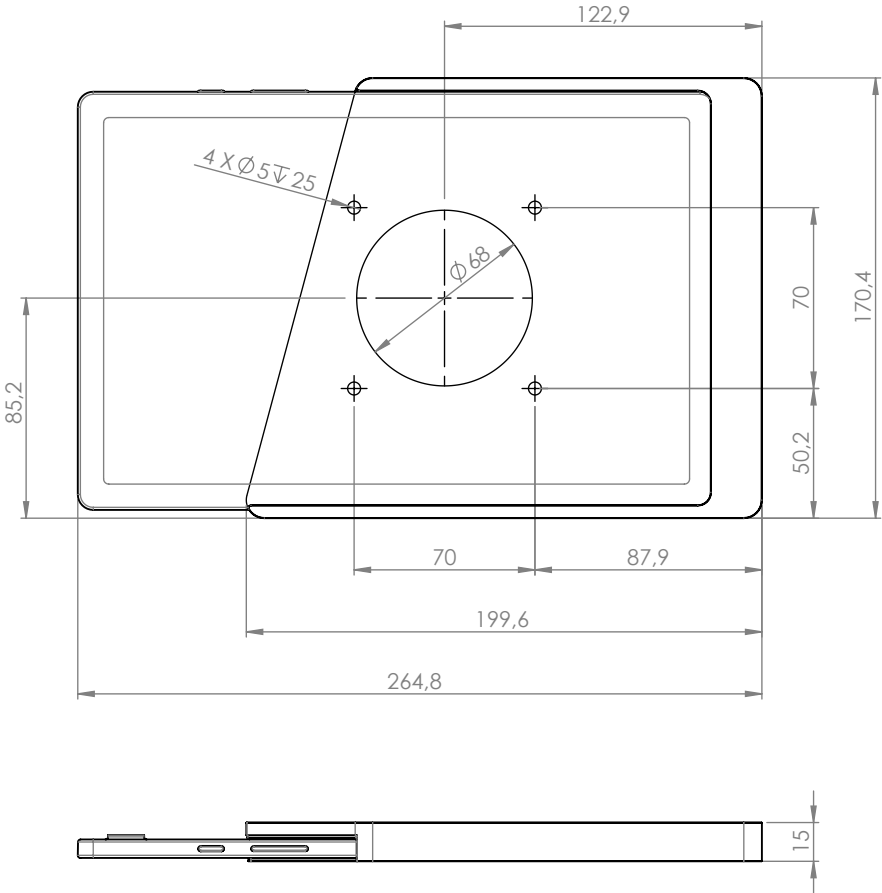

Companion Wall Home für Samsung Tab A8 10.5"