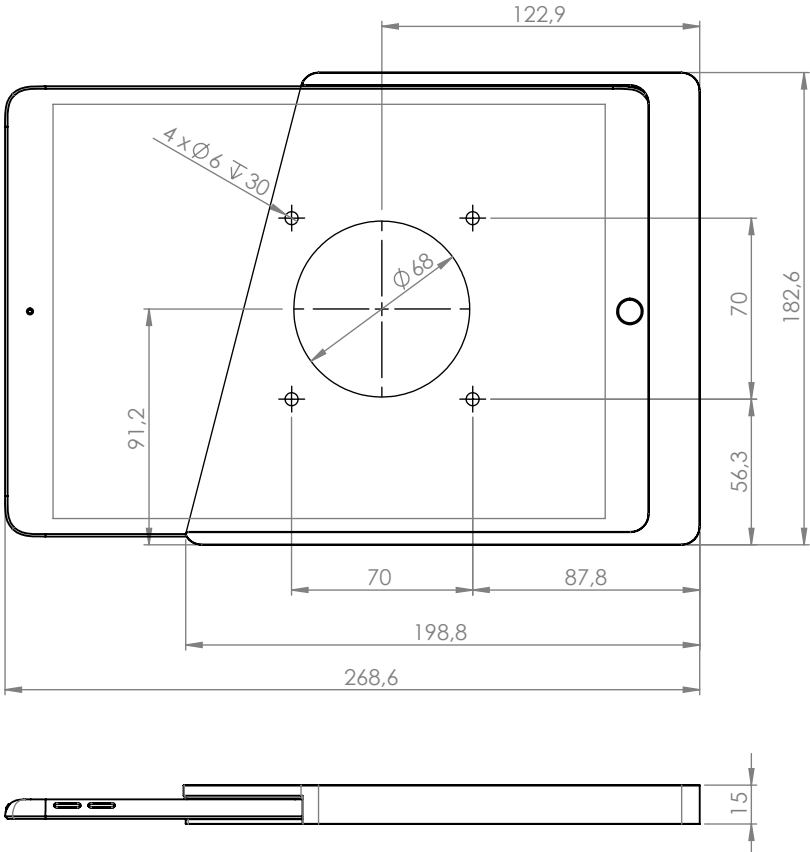

Companion Wall Home für iPad 10.2"