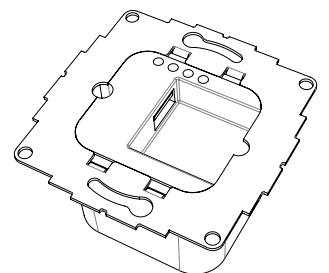

**Companion Wall** ist eine schlichte und schöne Tablet-Wandhalterung. Die Wandhalterung ist aus hochwertigem, präzise gefrästem Aluminium gefertigt, mit pulverbeschichteter Oberflächenveredlung.

## Produkteigenschaften

vertikal oder horizontal  
an einer Wand montiert

Kabel versteckt  
in der Halterung

magnetischer Gehäuseverschluss  
& Sicherheitschraube

## Zubehör

Vollrückplatte mit doppelseitigem  
Klebeband zur Montage auf Glas

Rotation Unit

USB-Netzteil  
oder PoE-Adapter

schwarz  
pulverbeschichtet  
- RAL 9005

weiß  
pulverbeschichtet  
- RAL 9016

anthrazit  
pulverbeschichtet  
- RAL 7016