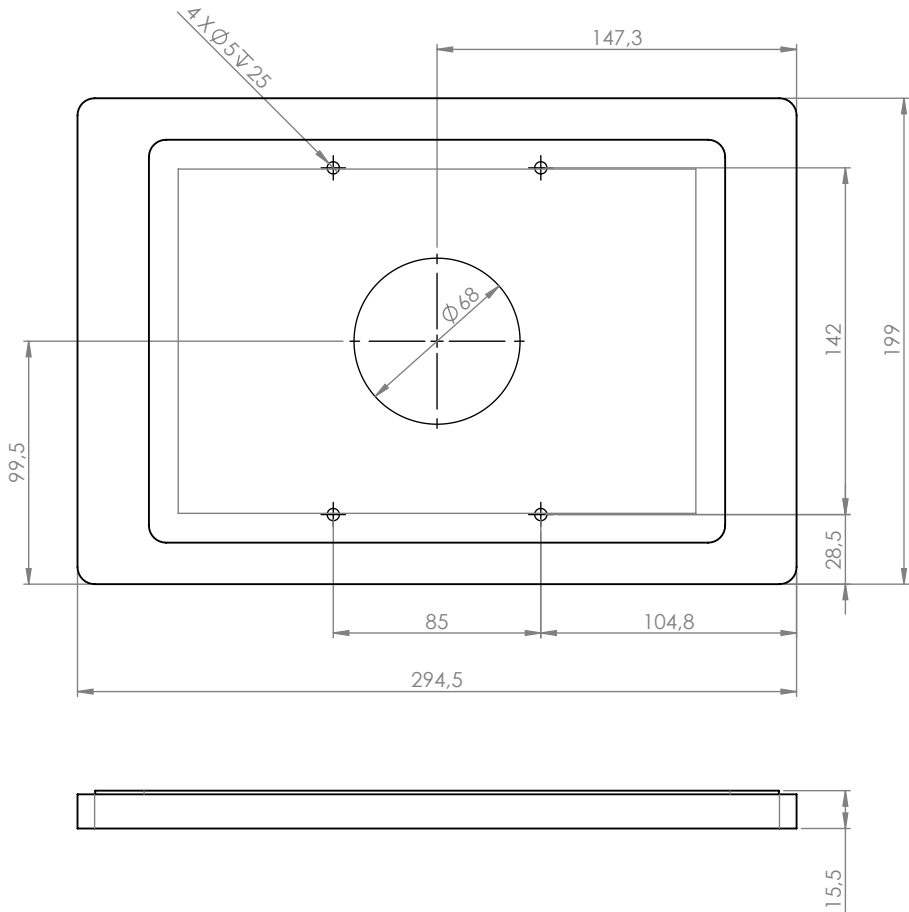

Companion Wall für Microsoft Surface Go (1, 2, 3)