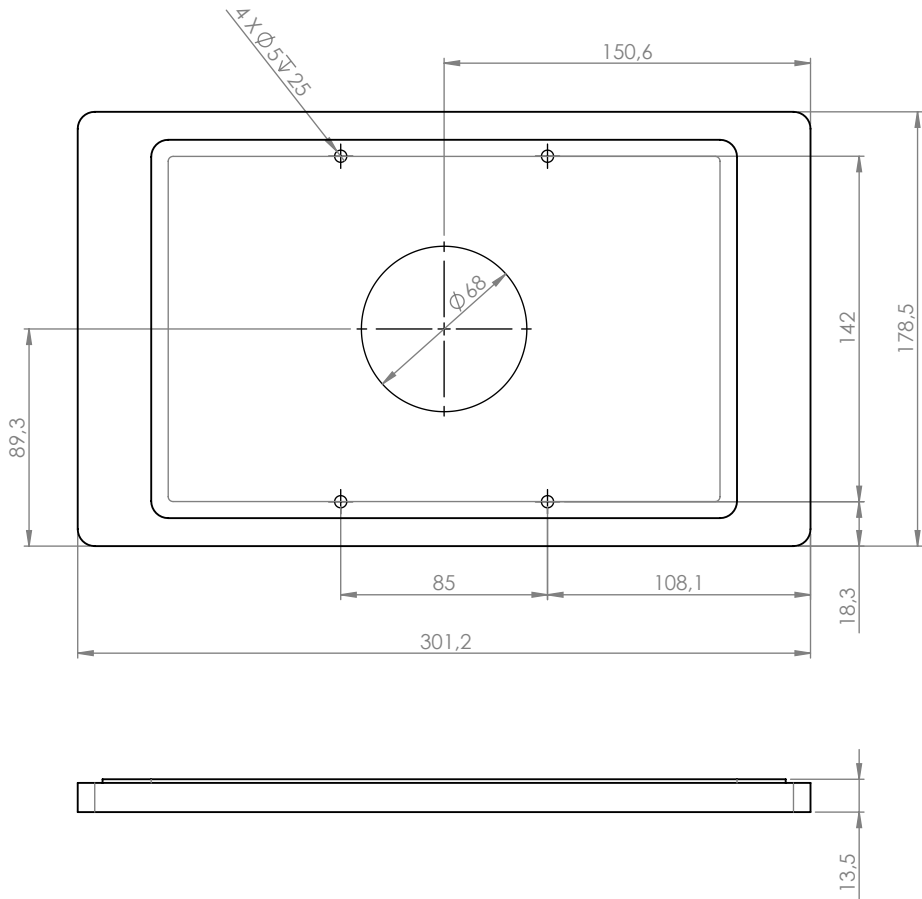

Companion Wall für Samsung Tab A8 10.5"