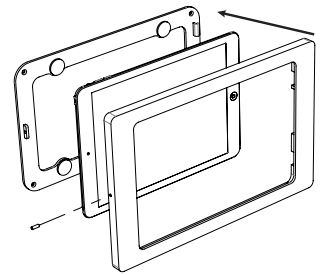

**Companion Wall** ist eine schlichte und schöne Tablet-Wandhalterung. Die Wandhalterung ist aus hochwertigem, präzise gefrästem Aluminium gefertigt, mit pulverbeschichteter Oberflächenveredlung.

## Produkteigenschaften

vertikal oder horizontal  
an einer Wand montiert

Kabel versteckt  
in der Halterung

magnetischer Gehäuseverschluss  
& Sicherheitschraube

## Zubehör

Vollrückplatte mit doppelseitigem  
Klebeband zur Montage auf Glas

Rotation Unit

USB-Netzteil  
oder PoE-Adapter

schwarz  
pulverbeschichtet  
- RAL 9005

weiß  
pulverbeschichtet  
- RAL 9016

anthrazit  
pulverbeschichtet  
- RAL 7016