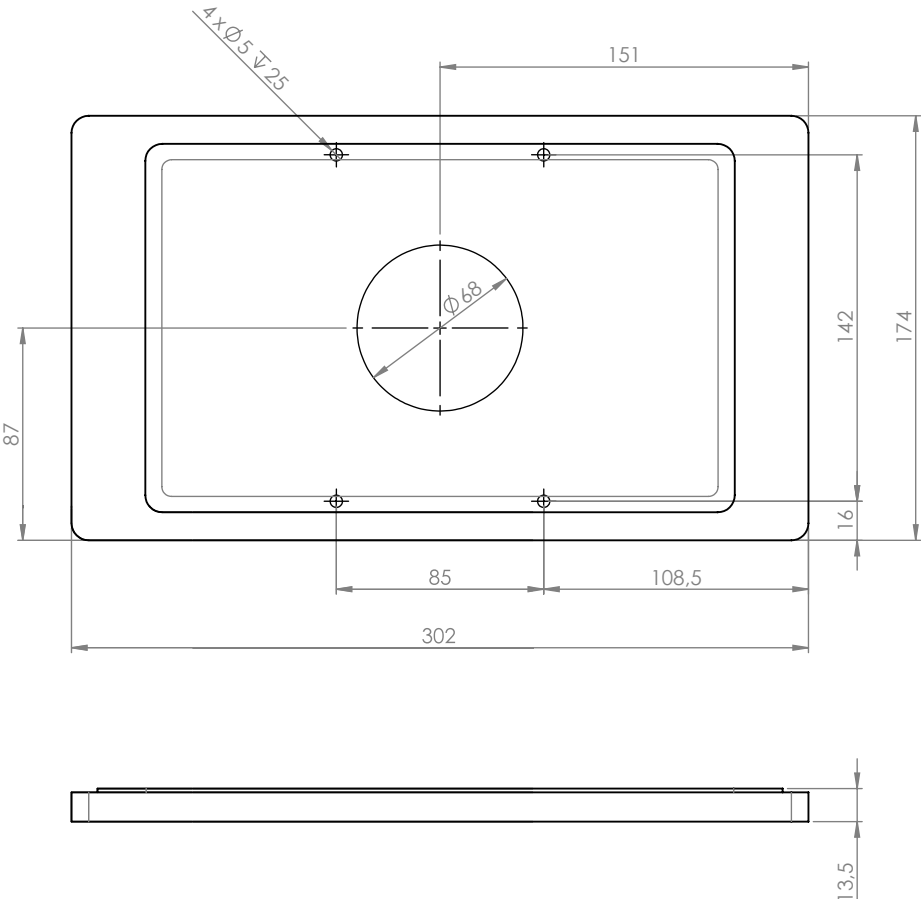

Companion Wall für Samsung Tab A7 10.4"