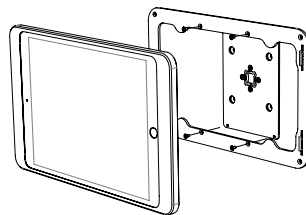

**Companion Wall** ist eine schlichte und schöne Tablet-Wandhalterung. Die Wandhalterung ist aus hochwertigem, präzise gefrästem Aluminium gefertigt, mit pulverbeschichteter Oberflächenveredlung.

## Produkteigenschaften

vertikal oder horizontal  
an einer Wand montiert

Kabel versteckt  
in der Halterung

magnetischer Gehäuseverschluss  
& Sicherheitschraube

## Zubehör

Vollrückplatte mit doppelseitigem  
Klebeband zur Montage auf Glas

Rotation Unit

USB-Netzteil  
oder PoE-Adapter

schwarz  
pulverbeschichtet  
- RAL 9005

weiß  
pulverbeschichtet  
- RAL 9016

anthrazit  
pulverbeschichtet  
- RAL 7016