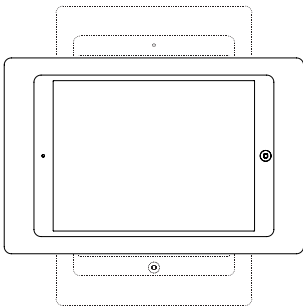

**Companion Wall** ist eine schlichte und schöne Tablet-Wandhalterung. Die Wandhalterung ist aus hochwertigem, präzise gefrästem Aluminium gefertigt, mit pulverbeschichteter Oberflächenveredlung.

## Produkteigenschaften

vertikal oder horizontal  
an einer Wand montiert

Kabel versteckt  
in der Halterung

magnetischer Gehäuseverschluss  
& Sicherheitschraube