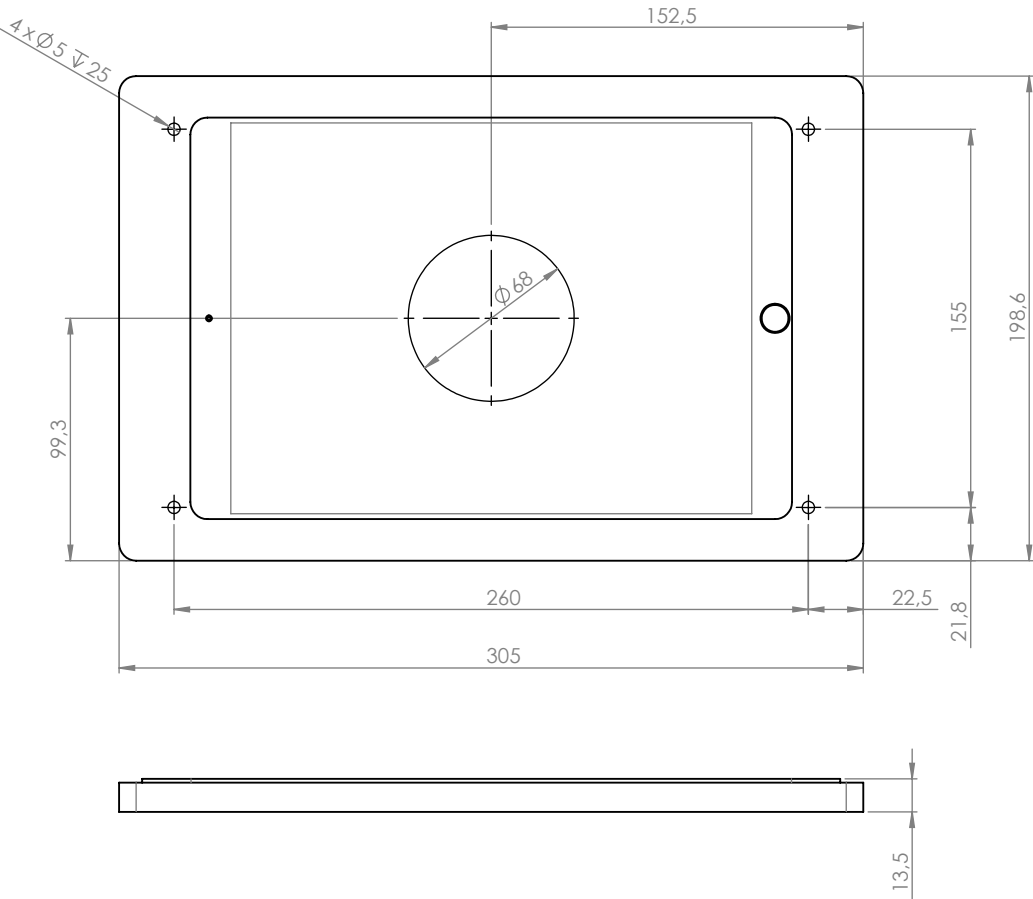

Companion Wall für iPad 10.2" / 10.5"