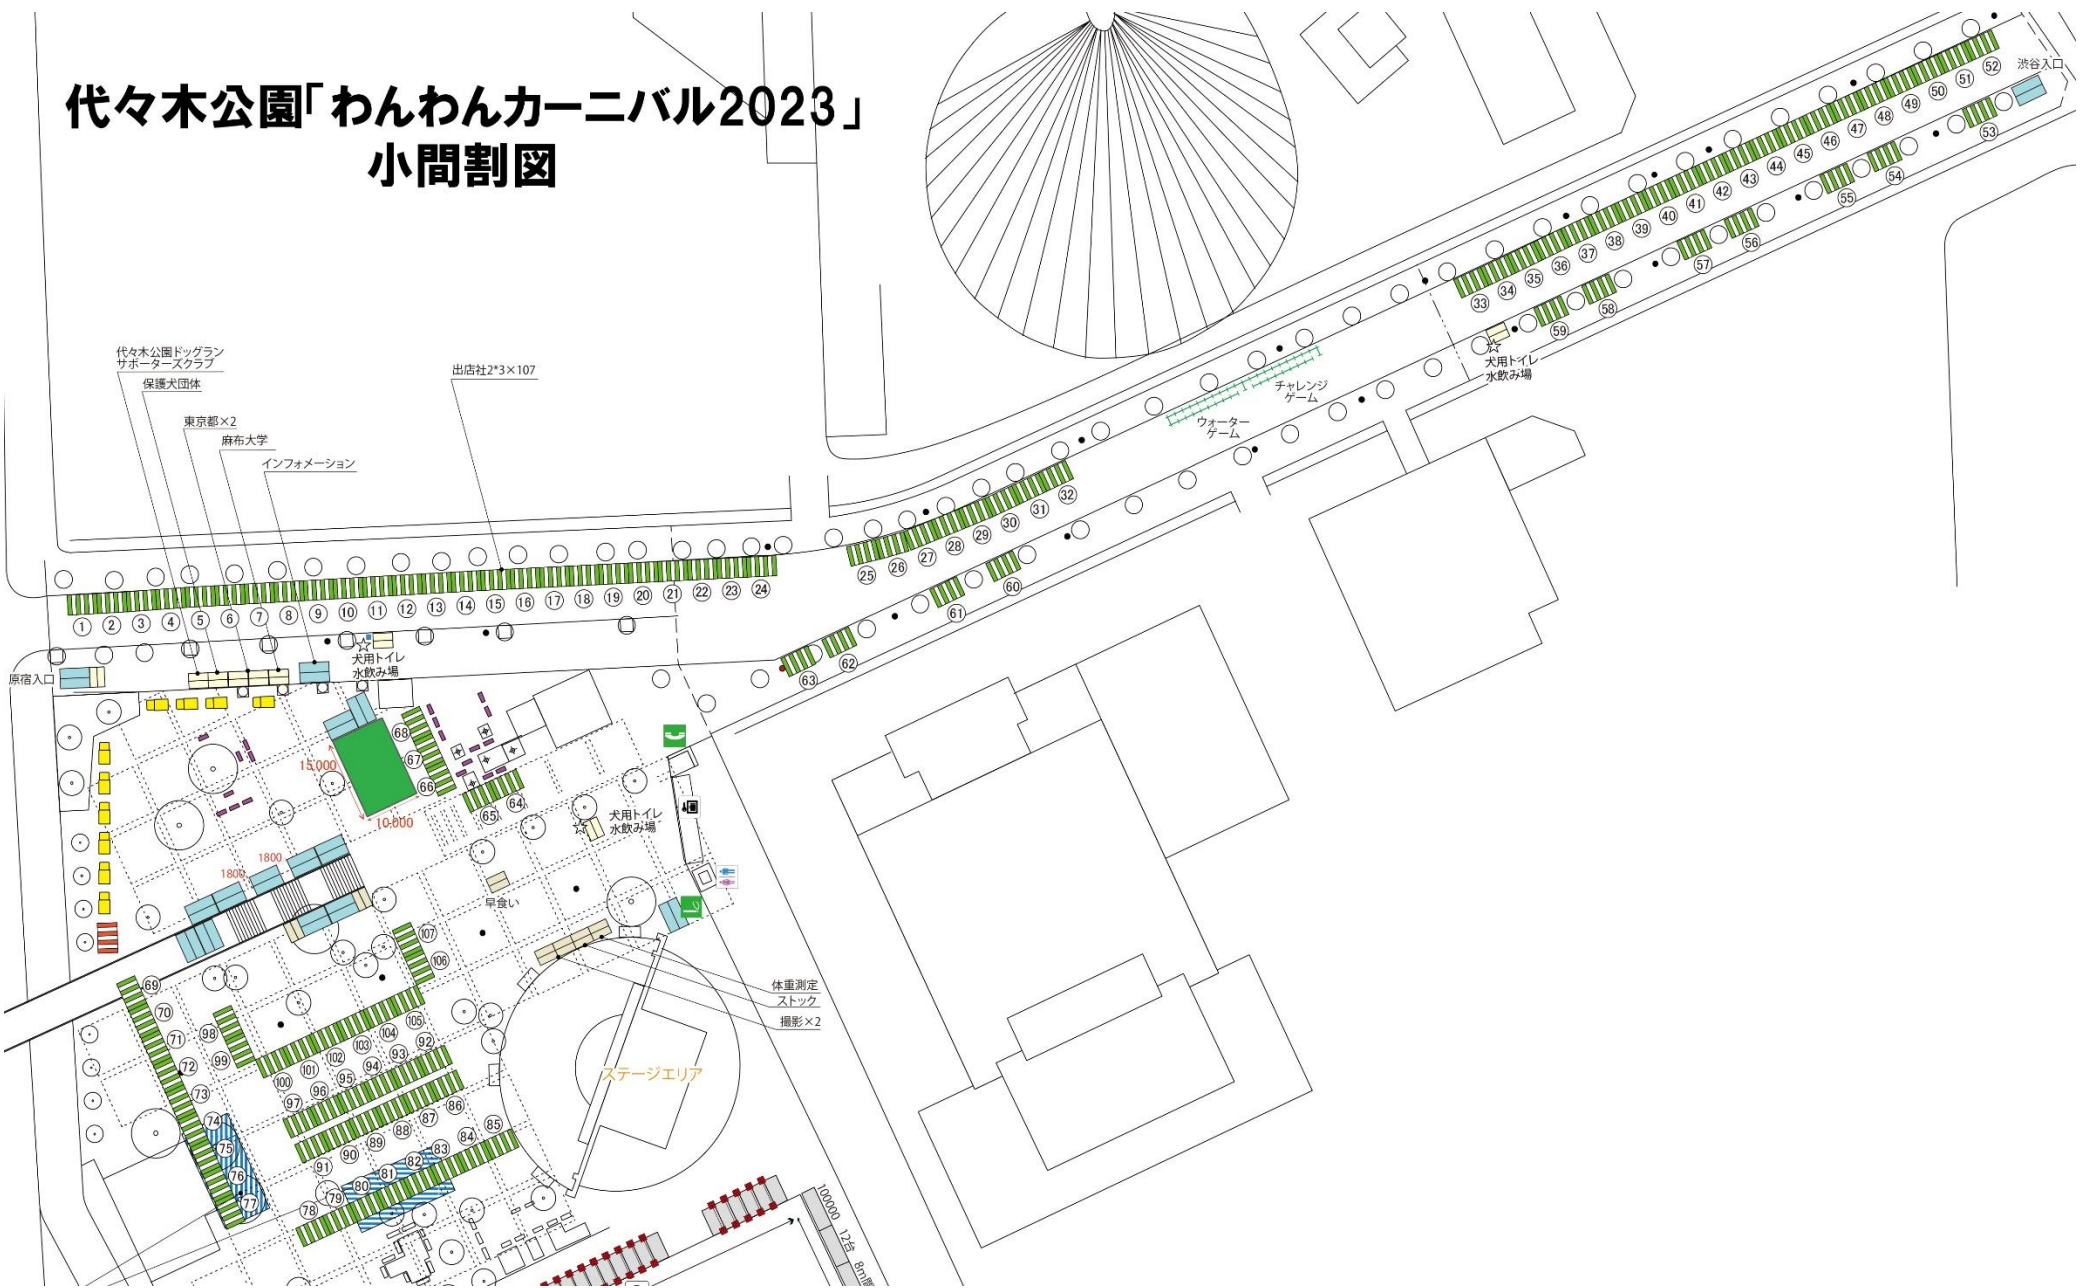

代々木公園「わんわんカーニバル2023」 小間割図

【出店社一覧】※ブース名が看板名になりますので表記に間違いがないかご確認お願いいたします。

小間番号	ブース名	小間番号	ブース名	小間番号	ブース名	小間番号	ブース名	小間番号	ブース名
1	NEWJACK	22	ドッグスリング専門店 erva / エルバ	43	ベットジョーカー	65	maronco + Lifematrix	86	Nanala *
2	Shake・PANOPLY	23	ピッコロMD10 / パンプーエンジェル	44	ベット家ヨシナガ	66	INO (株)	87	株式会社HappySmiling
3	株式会社スリーアローズ	24	ハンドメイド犬部	45	RIOTS HAYAMA	67	fuukadog	88	HAPPY DOG
4	AZERIA&SIZUKA	25	大塚製薬インナーシグナル	46	(株) ベリー	68	braaa	89	フロントベル
5	ene☆	26	zee.dog / しっぽはともだち	47	Buddy-Buddy	69	MANDARINE BROTHERS	90	DOGPLANET / (株)パムク
6	京丹波自然工房	27	金虎〜鯉犬とおさかな〜	48	LODIWORKS	70	ZANASHOP株式会社	91	デビフペット株式会社
7	Kitchen Dog!	28	株式会社パーパス	49	パディーベルトジャパン	71	GOODISH by FANCL	92	わんにゃんぬ〜る
8	ラガーコーポレーション	29	リュックのDaisuki	50	わんこのおやつ工房ほのぼの	72	DINGO / PETBAKERY	93	首輪職人かいわれ
9	GOLDENMAMA	30	ラガーナクロージング	51・52	アークス・ベットのチャージャー	73	WAFONA	94・95	LIFELIKE
10	Kimily	31	首輪とおやつ専門店Diange	53	Livre de chevet & LaBull	74	ブルすけのおみせ by lumica	96	Vague
11	レティシアン	32	芦屋ビビッド	54	オカペットウェア	75	人とわんこの栄養士 ATOM'S KITCHEN	97	株式会社サンコー
12	ables	33	LUXCOLLE(ハヤブサ)	55	DS&ドッグスターズ リゾート	76	鹿肉工房	98	フィットンの森・LOVE FRANCESCA ・湧く玉や・アトリエセリシール
13	犬服本舗	34	compet / コンビ株式会社	56	テイルスタイル	77	WANDAWAY	99	Idea dog chef
14	ワンフー	35	whirlpool ワールプール	57	2e deuxieme cale(ドゥジエムカレ)	78	napani / owners craft	100	Givino
15	Pet-Cool	36	BROWNIE'S	58	FREE BIRD	79	POCO'S GARDEN & Hanamaru & Handmade Dogwear kurumi	101	HOLOHOLO
16	WAN LIFE	37	D's chat	59	ミスターバックマン&ONECAFE Happier	80	ポートランド ペットフード カンパニー	102	おねこさま・おいぬさま
17	ルビ / マスト	38	Teddy.Alex_Dog wear	60	株式会社ハリオ商事	81	ぶっくる&ミネターズ	103	Vet's Labo
18	株式会社からだ想い	39	Diara rawfoodpros	61	Beache & Aliel&C.	82	りょうざい屋	104	ジョンハウス
19	Rocofu	40	Mutter & miLmiL & DeLoreans	62	DOGTREE	83	LASER STYLE	105	Hannah
20	Medicell for PETS	41	(株) Piccolocane	63	GREEN DOG	84	(株) Biペットランド	106	Alice's Dog & Cat
21	AwanDy & OINUSAMA	42	Laki Shop	64	wan-site	85	AIRBUGGY	107	Wannaw