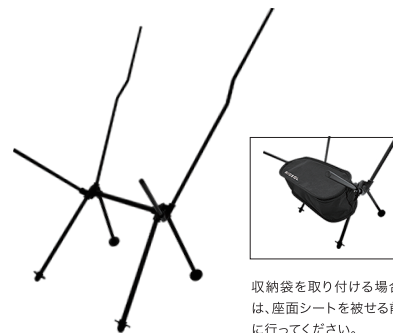

使用上の注意

取扱説明書及び注意に関する全ての内容をお読みになりご使用ください。

⚠ 誤った取り扱いで起こった全ての事故・損害・怪我に対して、弊社は一切責任を負いかねます。ご了承ください。

- ●本製品を本来の目的以外で使用しないでください。
- ●本製品を火気の近くなどの高温な場所で使用しないでください。変形や損傷の恐れがあります。
- ●本製品を使用する際は、安定した平坦な場所で使用してください。
- ●本製品を組み立てる際に、手や指を挟まないようご注意ください。
- ●本製品を風雨が当たる屋外に長期間放置しないでください。劣化の原因となります。
- ●本製品の耐荷重（製品仕様・耐荷重参照）を超える物を載せないでください。
- ●フレーム内部のショックコードが伸びている場合は、使用を中止してください。部品の破損や怪我につながる恐れがあります。
- ●組み立てや収納の際は必ず大人の方が行い、お子様には触れさせないでください。
- ●本書の「組み立て方法」に従い、正しい手順で使用してください。誤った方法で行うと、部品の破損や怪我につながる恐れがあります。
- ●お子様が使用する際は、保護者様の監視、指導のもとで使用してください。
- ●使用前には必ず点検を行ってください。老朽化や損傷、変形などがある、または疑わしい場合は直ちに使用を中止してください。
- ●本製品において発生した事故、損害などの責任は一切負いかねます。ご了承ください。

製品仕様

※仕様は予告なく変更になる場合があります。

サイズ(約)	収納時:435×155×160mm 展開時:580×690×1025mm
座面の高さ(約)	370mm
重量(約)	1.35kg
耐荷重(約)	100kg
素材	フレーム:A7075(超々ジュラルミン) 座面シート:ポリエステル900D
生産国	中国

梱包品

※組み立てる前に梱包品が全て揃っているかご確認ください。

フレーム

お手入れ方法

水に濡らし固く絞った布で拭いてください。
水分を拭き取ったら陰干しし、完全に乾かしてから日の当たらない風通しの良い居場所で保管してください。
※洗濯機は使用できません。

保管方法

- ●直射日光の当たらない風通しの良い場所で保管してください。
- ●火のそばや暖房器具のそばなどの高温になる場所に置かないでください。
- ●汚れたまま、あるいは濡れたまま長時間放置すると色移りやカビが発生する可能性があります。また生地が劣化しやすくなりますので、座面シートを完全に乾燥させてから保管してください。

組み立て方法

※正しい手順で行ってください。

1 ストッパーを外し、フレームを組み立てます。

収納袋を取り付ける場合は、座面シートを被せる前に行ってください。

2 座面シートを広げます。(裏面にロゴプリントがあります。)