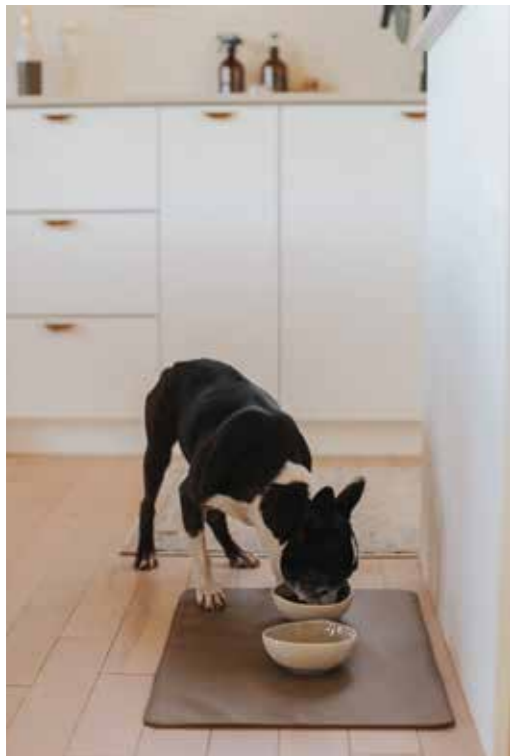

MAT INDIVIDUEL

Dimensions : 15" X 22"

Couleurs disponibles:

BLANC CRÈME / BRUN / TAUPE / PARCHEMIN / BLEU / GRIS

Idéal comme linge de table, sur la table à langer, sous les bols de pitous ou dans le traineau de bébé, vous découvrirez mille et une façons de l'utiliser. Réversible, notre mat individuel est pratique pour vos petits êtres chers et épargner les dégâts qu'ils font au quotidien.

Prix de détail: $42.99