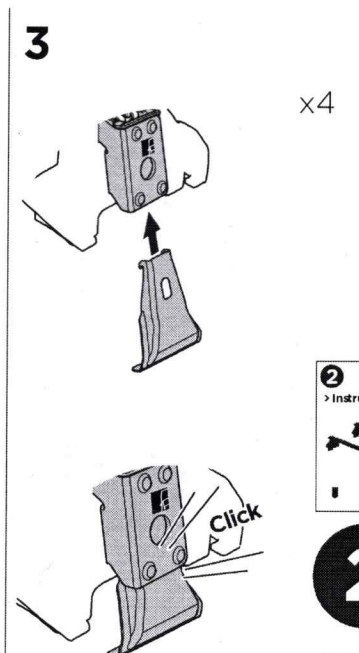

## Kit 145233

VOLKSWAGEN Gol, 5-dr Hatchback, 09-

ISO 11154-E

THULE WingBar Evo	THULE WingBar Edge	THULE WingBar	THULE SquareBar Evo	<b>Evo</b> X (scale)	<b>Edge</b> X (scale)
<b>VOLKSWAGEN Gol, 5-dr Hatchback, 09-</b>				35,5	H

THULE ProBar Evo	THULE SlideBar Evo	<b>X (mm/inch)</b>		
<b>VOLKSWAGEN Gol, 5-dr Hatchback, 09-</b>		1006 mm / 39 5/8"		

THULE WingBar Evo	THULE WingBar Edge	THULE WingBar	THULE SquareBar Evo	<b>Evo</b> Y (scale)	<b>Edge</b> Y (scale)
<b>VOLKSWAGEN Gol, 5-dr Hatchback, 09-</b>				36,0	G