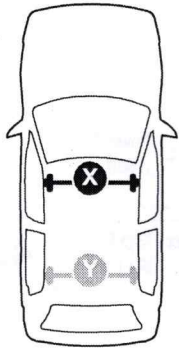

## Kit 145233

VOLKSWAGEN Gol, 5-dr Hatchback, 09-

ISO 11154-E

THULE WingBar Evo	THULE WingBar Edge	THULE WingBar	THULE SquareBar Evo	<b>Evo</b> X (scale)	<b>Edge</b> X (scale)
<b>VOLKSWAGEN Gol, 5-dr Hatchback, 09-</b>				35,5	H

THULE ProBar Evo	THULE SlideBar Evo	<b>X (mm/inch)</b>		
<b>VOLKSWAGEN Gol, 5-dr Hatchback, 09-</b>		1006 mm / 39 5/8"		

THULE WingBar Evo	THULE WingBar Edge	THULE WingBar	THULE SquareBar Evo	<b>Evo</b> Y (scale)	<b>Edge</b> Y (scale)
<b>VOLKSWAGEN Gol, 5-dr Hatchback, 09-</b>				36,0	G