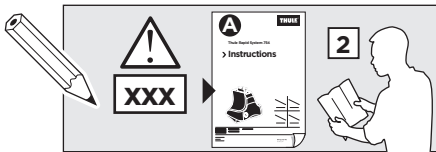

ISO 11154-E

141663

C.20130925
519-1663-03

Bring your life
thule.com

271 x2

1186 x2

x1

323 x2

1187 x2

x1

1

	X (scale)	X (mm)	X (inch)
RANGE ROVER Evoque , 3-dr SUV, 11-	47,5	1126	44 ³ / ₈
RANGE ROVER Evoque , 5-dr SUV, 11- / *12-	47,5	1126	44 ³ / ₈

	Y (scale)	Y (mm)	Y (inch)
RANGE ROVER Evoque , 3-dr SUV, 11-	46,5	1116	43 ⁷ / ₈
RANGE ROVER Evoque , 5-dr SUV, 11- / *12-	46	1111	43 ³ / ₄