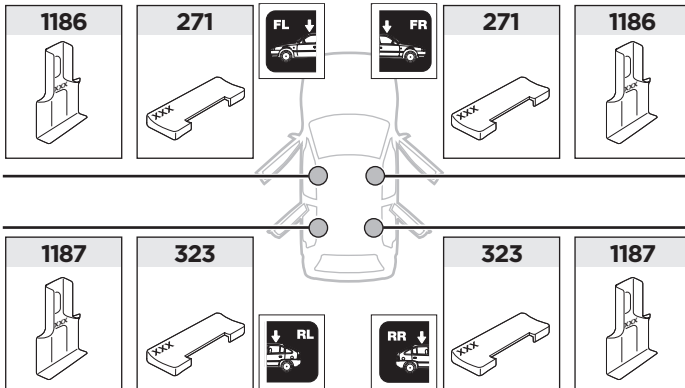

Thule Rapid System Kit 1663

> Instructions

RANGE ROVER Evoque, 3-dr SUV, 11-

RANGE ROVER Evoque, 5-dr SUV, 11- / *12-

*North America

		xx kg xx lbs	+		7 kg 15,4 lbs
					3 kg 6,6 lbs
=	3-dr	Max. 40 kg		Max. 88 lbs	
=	5-dr	Max. 50 kg		Max. 110 lbs	

1187 x2

x1

1

	X (scale)	X (mm)	X (inch)
RANGE ROVER Evoque , 3-dr SUV, 11-	47,5	1126	44 ³ / ₈
RANGE ROVER Evoque , 5-dr SUV, 11- / *12-	47,5	1126	44 ³ / ₈

	Y (scale)	Y (mm)	Y (inch)
RANGE ROVER Evoque , 3-dr SUV, 11-	46,5	1116	43 ⁷ / ₈
RANGE ROVER Evoque , 5-dr SUV, 11- / *12-	46	1111	43 ³ / ₄

2

SRA

RANGE ROVER Evoque, 3-dr SUV, 11-

RANGE ROVER Evoque, 5-dr SUV, 11- / *12-

3

	W (mm)	Z (mm)	Y (mm)	W (inch)	Z (inch)	Y (inch)
RANGE ROVER Evoque, 3-dr SUV, 11-	270	650	340	10 5/8	25 5/8	13 3/8

	W (mm)	Z (mm)	W (inch)	Z (inch)
RANGE ROVER Evoque, 5-dr SUV, 11- / *12-	270	700	10 5/8	27 1/2