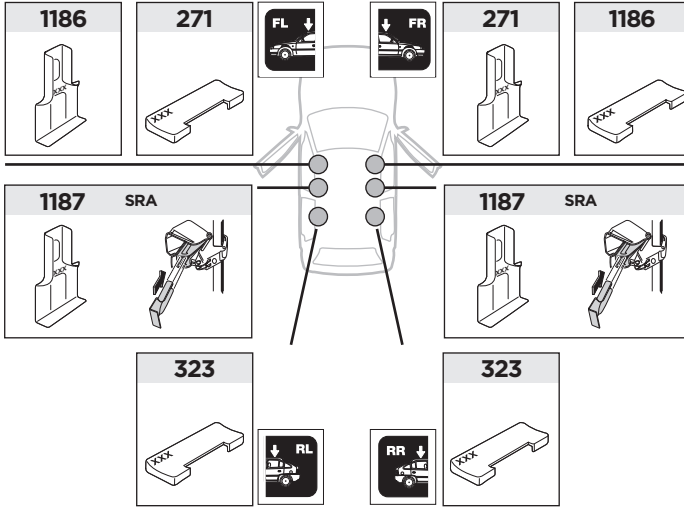

Thule Rapid System Kit 1663

> Instructions

RANGE ROVER Evoque, 3-dr SUV, 11-

RANGE ROVER Evoque, 5-dr SUV, 11- / *12-

*North America

		xx kg xx lbs	+		7 kg 15,4 lbs
					3 kg 6,6 lbs
=	3-dr	Max. 40 kg		Max. 88 lbs	
=	5-dr	Max. 50 kg		Max. 110 lbs	

1187 x2

x1

1

	X (scale)	X (mm)	X (inch)
RANGE ROVER Evoque , 3-dr SUV, 11-	47,5	1126	44 ³ / ₈
RANGE ROVER Evoque , 5-dr SUV, 11- / *12-	47,5	1126	44 ³ / ₈

	Y (scale)	Y (mm)	Y (inch)
RANGE ROVER Evoque , 3-dr SUV, 11-	46,5	1116	43 ⁷ / ₈
RANGE ROVER Evoque , 5-dr SUV, 11- / *12-	46	1111	43 ³ / ₄

2

SRA

RANGE ROVER Evoque, 3-dr SUV, 11-

RANGE ROVER Evoque, 5-dr SUV, 11- / *12-

3

	W (mm)	Z (mm)	Y (mm)	W (inch)	Z (inch)	Y (inch)
RANGE ROVER Evoque, 3-dr SUV, 11-	270	650	340	10 5/8	25 5/8	13 3/8

	W (mm)	Z (mm)	W (inch)	Z (inch)
RANGE ROVER Evoque, 5-dr SUV, 11- / *12-	270	700	10 5/8	27 1/2