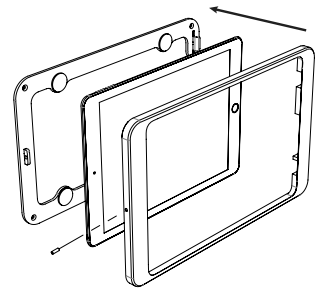

Dame Wall ist eine elegante und schlanke Tablet-Wandhalterung. Die Wandhalterung ist aus hochwertigem, präzise gefrästem Aluminium gefertigt, mit eloxierter oder pulverbeschichteter Oberfläche.

Produkteigenschaften

vertikal oder horizontal
an einer Wand montiert

Kabel versteckt
in der Halterung

magnetischer Gehäuseverschluss
& Sicherheitschraube

Zubehör

Vollrückplatte mit doppelseitigem
Kleband zur Montage auf Glas

Rotation Unit

USB-Netzteil
oder PoE-Adapter

silber
eloxiert

schwarz
eloxiert

weiß
pulverbeschichtet
- RAL 9016

Dame Wall für iPad mini 7.9"

Dame Wall für iPad mini 6th gen. 8,3"

Dame Wall für iPad 9.7

Dame Wall für iPad 10.2" / 10.5"