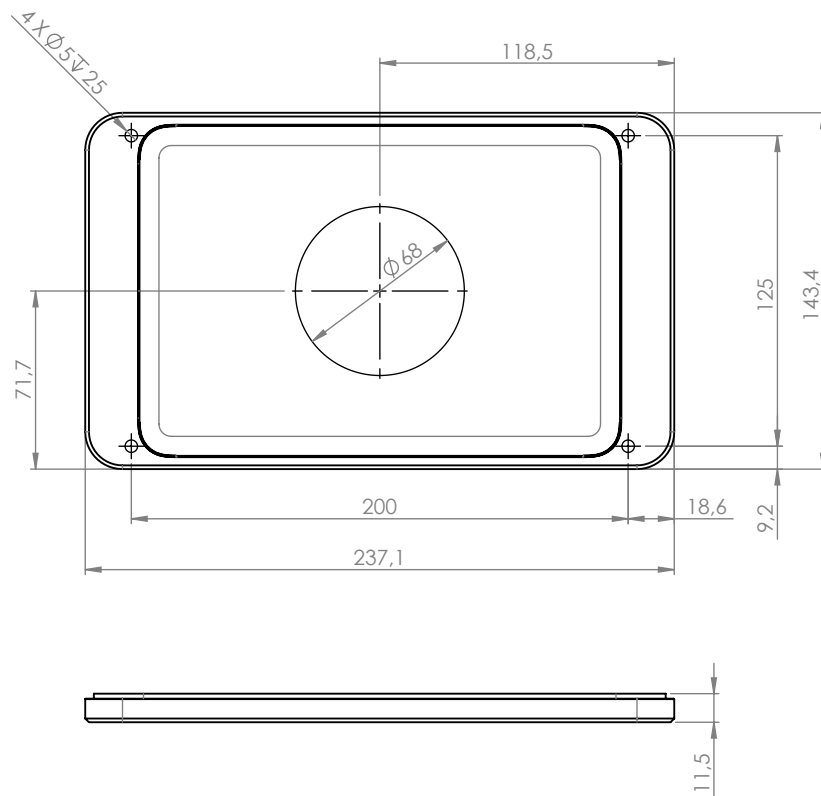

Dame Wall ist eine elegante und schlanke Tablet-Wandhalterung. Die Wandhalterung ist aus hochwertigem, präzise gefrästem Aluminium gefertigt, mit eloxierter oder pulverbeschichteter Oberfläche.

Produkteigenschaften

vertikal oder horizontal
an einer Wand montiert

Kabel versteckt
in der Halterung

magnetischer Gehäuseverschluss
& Sicherheitschraube

Zubehör

Vollrückplatte mit doppelseitigem
Kleband zur Montage auf Glas

Rotation Unit

USB-Netzteil
oder PoE-Adapter

silber
eloxiert

schwarz
eloxiert

weiß
pulverbeschichtet
- RAL 9016

Dame Wall für iPad mini 7.9"

Dame Wall für iPad mini 6th gen. 8,3"

Dame Wall für iPad 9.7

Dame Wall für iPad 10.2" / 10.5"