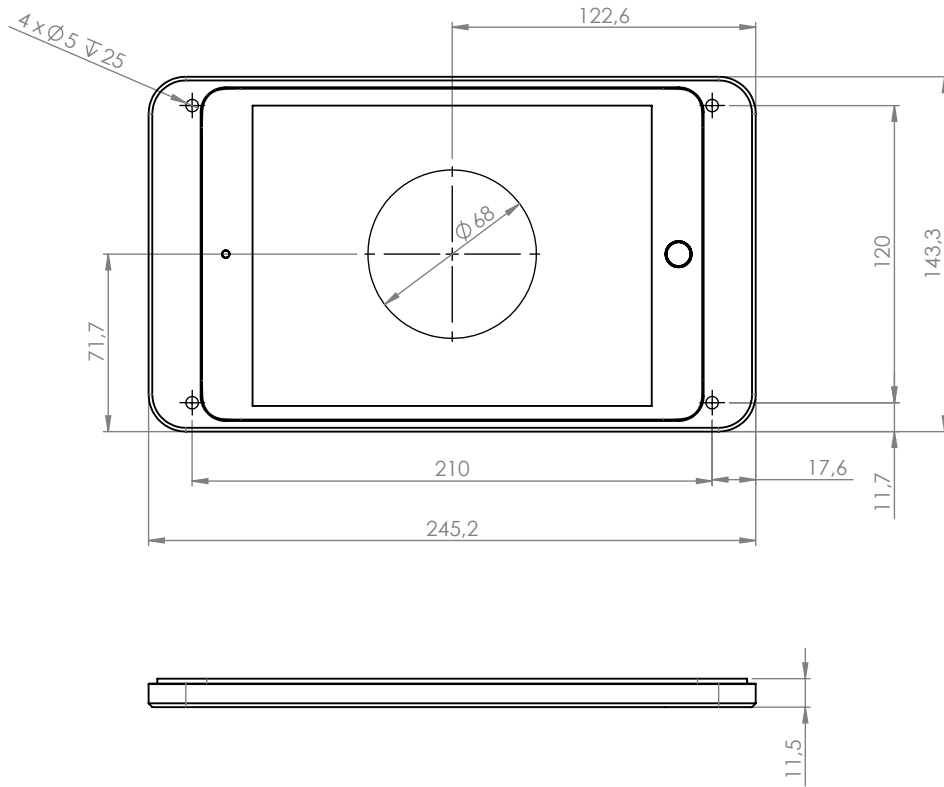

Dame Wall ist eine elegante und schlanke Tablet-Wandhalterung. Die Wandhalterung ist aus hochwertigem, präzise gefrästem Aluminium gefertigt, mit eloxierter oder pulverbeschichteter Oberfläche.

Produkteigenschaften

vertikal oder horizontal
an einer Wand montiert

Kabel versteckt
in der Halterung

magnetischer Gehäuseverschluss
& Sicherheitschraube

Zubehör

Vollrückplatte mit doppelseitigem
Kleband zur Montage auf Glas

Rotation Unit

USB-Netzteil
oder PoE-Adapter

silber
eloxiert

schwarz
eloxiert

weiß
pulverbeschichtet
- RAL 9016

Dame Wall für iPad mini 7.9"

Dame Wall für iPad mini 6th gen. 8,3"

Dame Wall für iPad 9.7

Dame Wall für iPad 10.2" / 10.5"