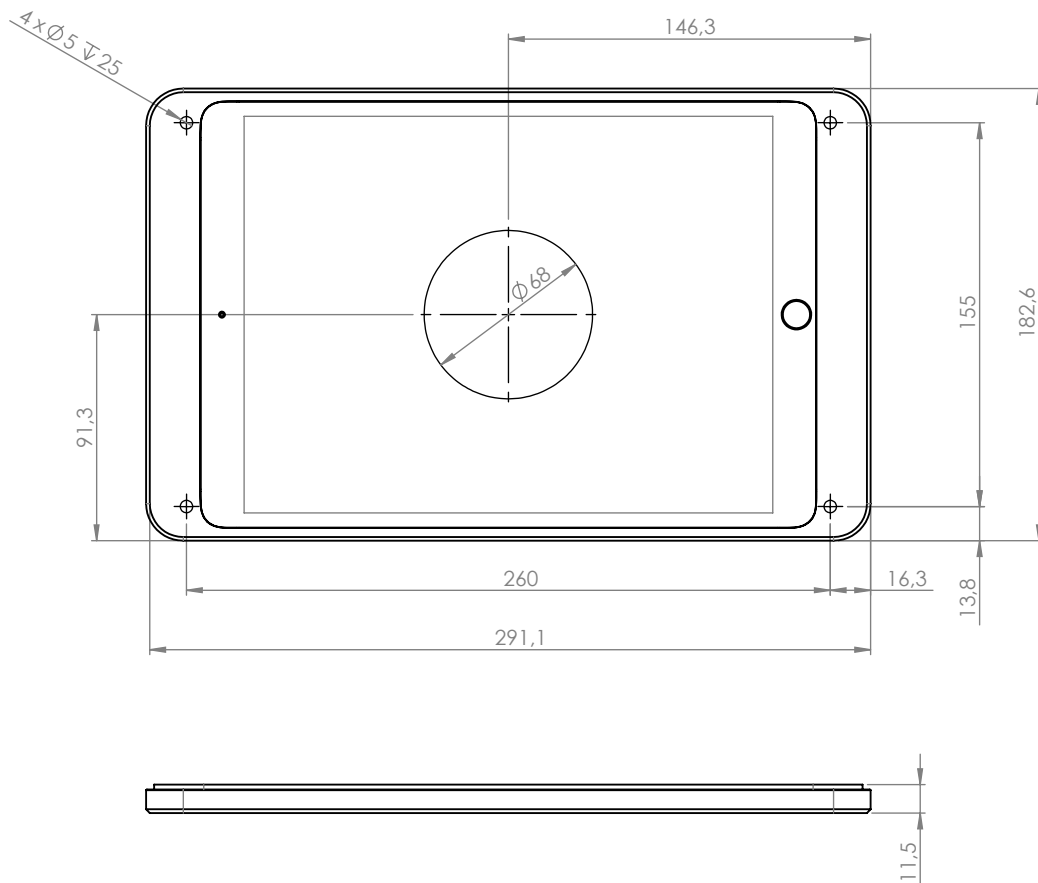

Dame Wall ist eine elegante und schlanke Tablet-Wandhalterung. Die Wandhalterung ist aus hochwertigem, präzise gefrästem Aluminium gefertigt, mit eloxierter oder pulverbeschichteter Oberfläche.

Produkteigenschaften

vertikal oder horizontal
an einer Wand montiert

Kabel versteckt
in der Halterung

magnetischer Gehäuseverschluss
& Sicherheitschraube

Zubehör

Vollrückplatte mit doppelseitigem
Kleband zur Montage auf Glas

Rotation Unit

USB-Netzteil
oder PoE-Adapter

silber
eloxiert

schwarz
eloxiert

weiß
pulverbeschichtet
- RAL 9016

Dame Wall für iPad mini 7.9"

Dame Wall für iPad mini 6th gen. 8,3"

Dame Wall für iPad 9.7

Dame Wall für iPad 10.2" / 10.5"