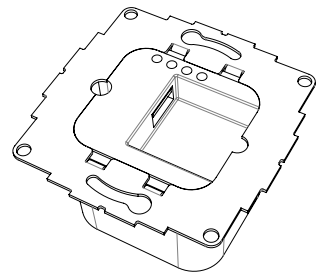

Dame Wall ist eine elegante und schlanke Tablet-Wandhalterung. Die Wandhalterung ist aus hochwertigem, präzise gefrästem Aluminium gefertigt, mit eloxierter oder pulverbeschichteter Oberfläche.

Produkteigenschaften

vertikal oder horizontal
an einer Wand montiert

Kabel versteckt
in der Halterung

magnetischer Gehäuseverschluss
& Sicherheitschraube

Zubehör

Vollrückplatte mit doppelseitigem
Kleband zur Montage auf Glas

Rotation Unit

USB-Netzteil
oder PoE-Adapter

silber
eloxiert

schwarz
eloxiert

weiß
pulverbeschichtet
- RAL 9016

Dame Wall für iPad mini 7.9"

Dame Wall für iPad mini 6th gen. 8,3"

Dame Wall für iPad 9.7

Dame Wall für iPad 10.2" / 10.5"