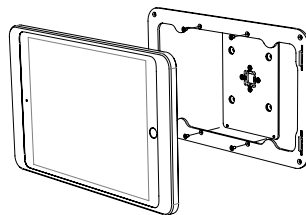

Dame Wall ist eine elegante und schlanke Tablet-Wandhalterung. Die Wandhalterung ist aus hochwertigem, präzise gefrästem Aluminium gefertigt, mit eloxierter oder pulverbeschichteter Oberfläche.

Produkteigenschaften

vertikal oder horizontal
an einer Wand montiert

Kabel versteckt
in der Halterung

magnetischer Gehäuseverschluss
& Sicherheitschraube

Zubehör

Vollrückplatte mit doppelseitigem
Kleband zur Montage auf Glas

Rotation Unit

USB-Netzteil
oder PoE-Adapter

silber
eloxiert

schwarz
eloxiert

weiß
pulverbeschichtet
- RAL 9016

Dame Wall für iPad mini 7.9"

Dame Wall für iPad mini 6th gen. 8,3"

Dame Wall für iPad 9.7

Dame Wall für iPad 10.2" / 10.5"