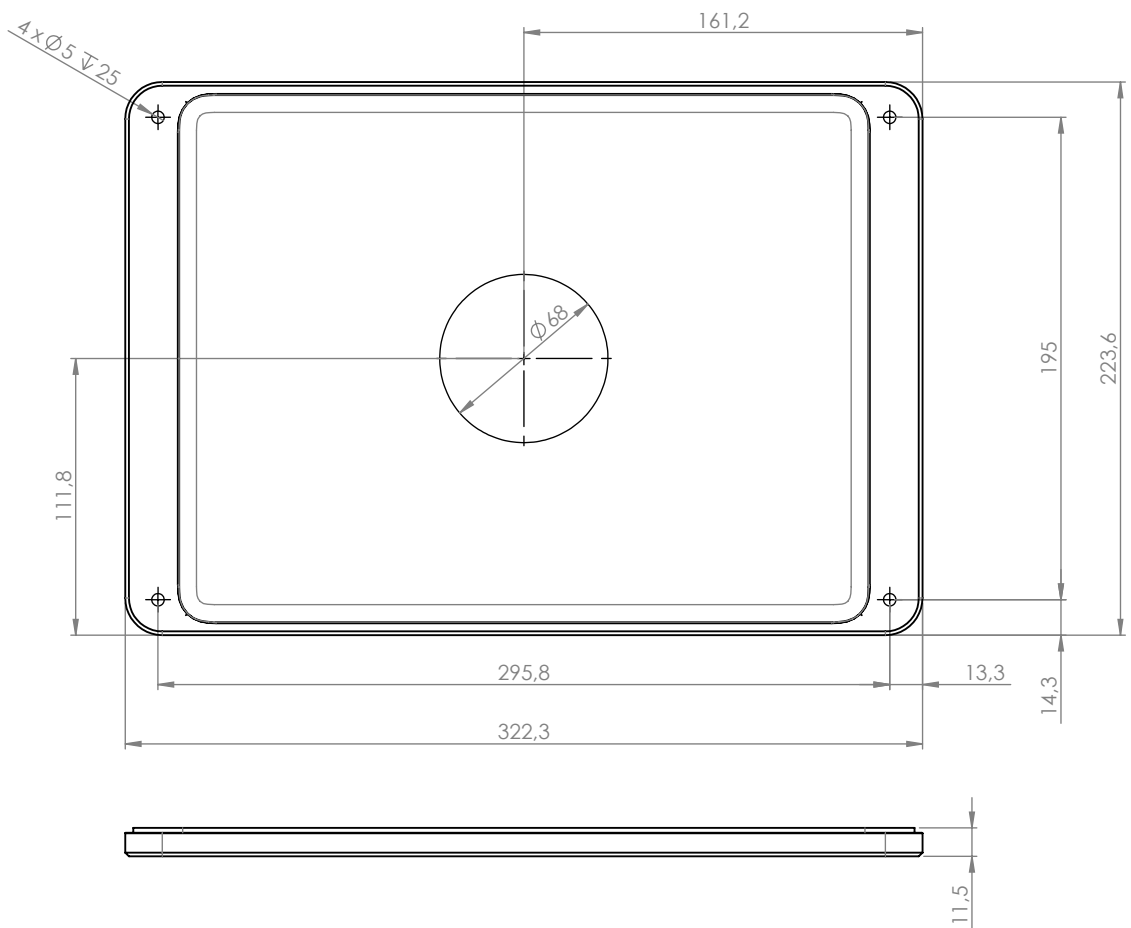

Dame Wall für iPad Pro 12.9"