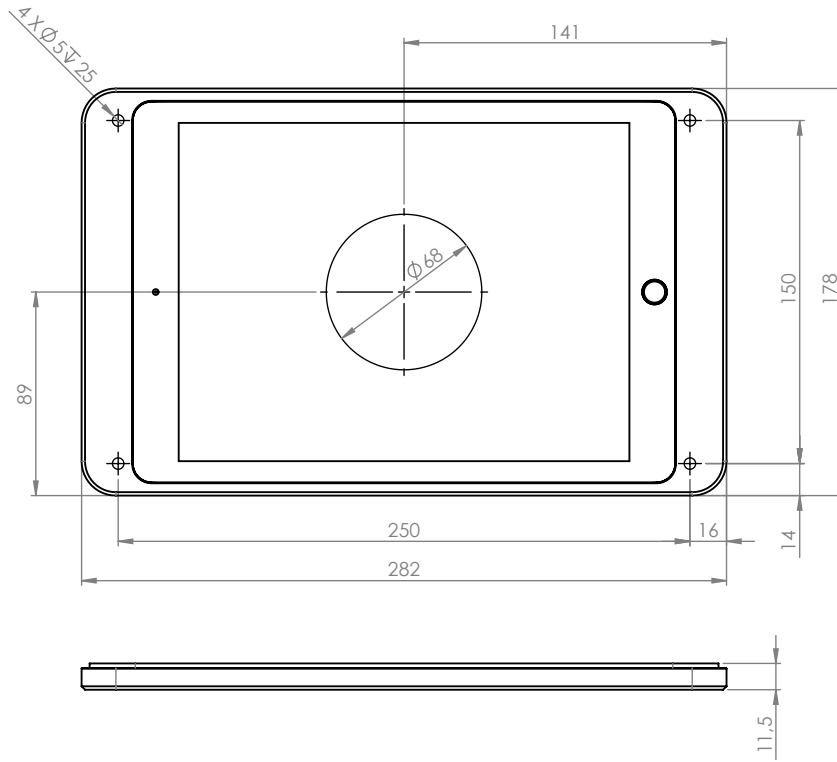

Dame Wall ist eine elegante und schlanke Tablet-Wandhalterung. Die Wandhalterung ist aus hochwertigem, präzise gefrästem Aluminium gefertigt, mit eloxierter oder pulverbeschichteter Oberfläche.

Produkteigenschaften

vertikal oder horizontal
an einer Wand montiert

Kabel versteckt
in der Halterung

magnetischer Gehäuseverschluss
& Sicherheitschraube

Zubehör

Vollrückplatte mit doppelseitigem
Kleband zur Montage auf Glas

Rotation Unit

USB-Netzteil
oder PoE-Adapter

silber
eloxiert

schwarz
eloxiert

weiß
pulverbeschichtet
- RAL 9016

Dame Wall für iPad mini 7.9"

Dame Wall für iPad mini 6th gen. 8,3"

Dame Wall für iPad 9.7

Dame Wall für iPad 10.2" / 10.5"