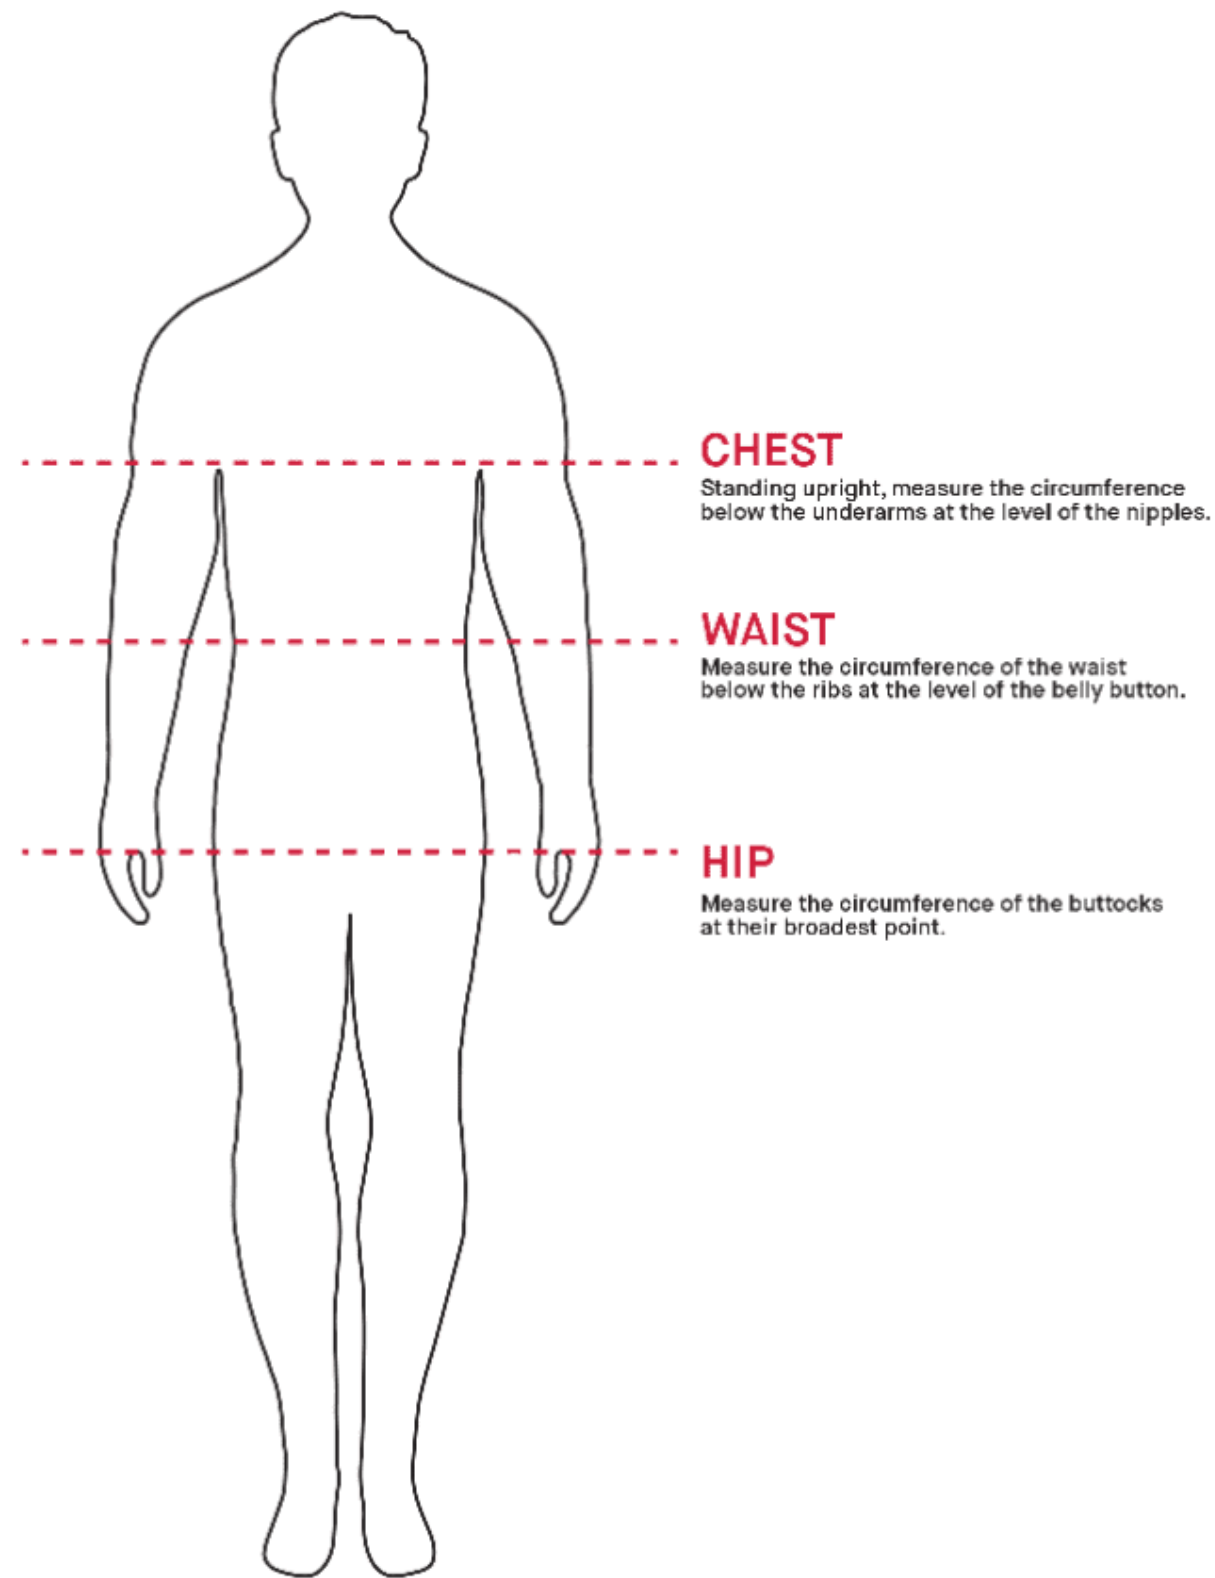

# SLAM Größentabelle Herren

MAN

## Größentabelle

	XXS	XS	S	M	L	XL	XXL	3XL
IT, EUR	44	46	48	50	52	54	56	58
UK	34	36	38	40	42	44	46	48
>Height (cm)<	168-172	172-176	176-180	180-184	184-188	188-192	188-192	188-192
Brust (cm)	84-88	88-92	92-96	96-102	102-108	108-114	114-120	120-125
>waist (cm)<	76-80	80-84	84-88	88-92	92-96	96-100	100-104	104-108
Hufte (cm)	92-96	96-100	100-104	104-108	108-112	112-116	116-120	120-124

## Schuh

EUR	39	40	41	42	43	44	45	46
UK	5,5	6-6,5	7	7,5-8	8,5	9-9,5	10-10,5	11-11,5
USA	6	6,5-7	7,5	8-8,5	9	9,5-10	10,5-11	11,5-12

## KAPPEN

	S	M	L
cm	56	58	60