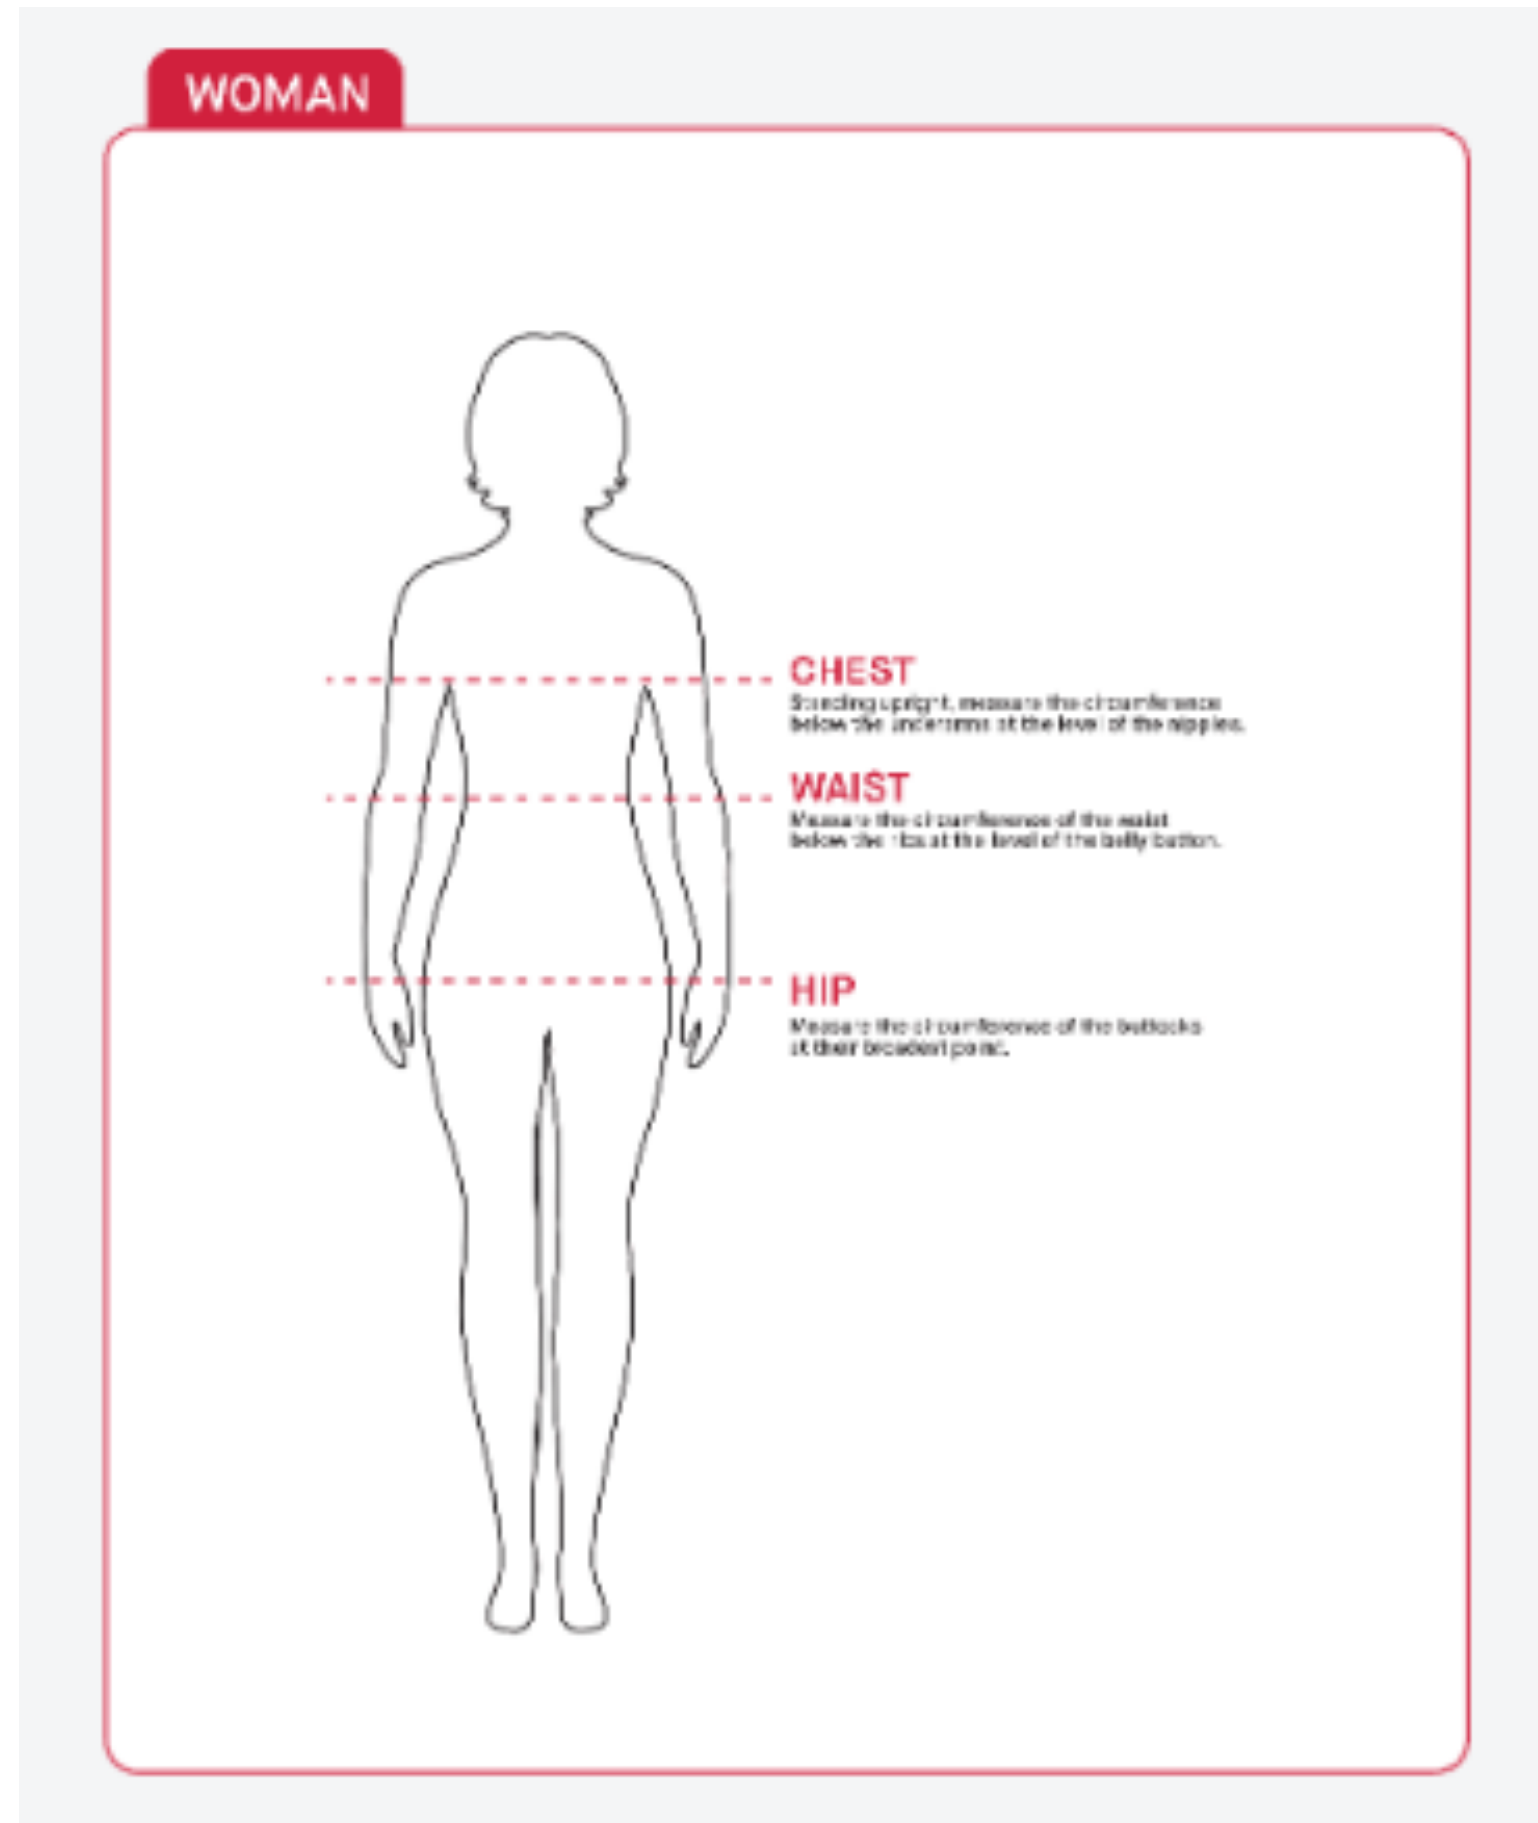

SLAM Größentabelle Damen

Größentabelle

	XXS	XS	S	M	L	XL	XXL
IT	38	40	42	44	46	48	50
EUR	34	36	38	40	42	44	46
UK	6	8	10	12	14	16	18
>Height (cm)<	156-160	160-164	164-168	168-172	172-176	176-180	176-180
Brust (cm)	80-84	84-88	88-92	92-96	96-100	100-104	104-108
Taille (cm)	60-64	64-68	68-72	72-76	76-80	80-84	84-88
Hufte (cm)	86-90	90-94	94-98	98-102	102-106	106-110	110-114
Schuh							
EUR	36	37	38	39	40	41	
UK	3-3,5	4	4,5-5	5,5-6	6,5-7	7,5	
USA	5-5,5	6	6,5-7	7,5-8	8,5-9	9,5	
KAPPEN							
		S		M		L	
cm		55		56		57	