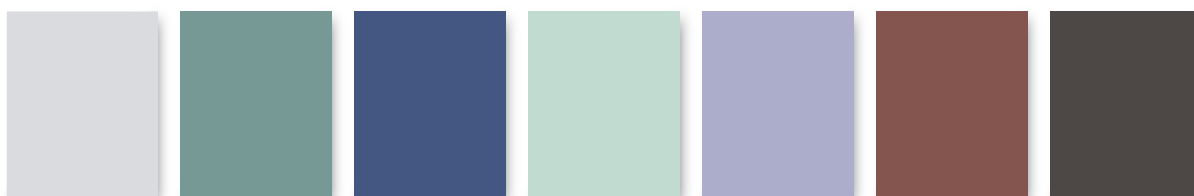

-SLEEK UTILITY-

14-4103 TPG

15-4717 TPG

19-3964 TPG

12-5504 TPG

14-3911 TPG

19-1245 TPG

19-0812 TPG