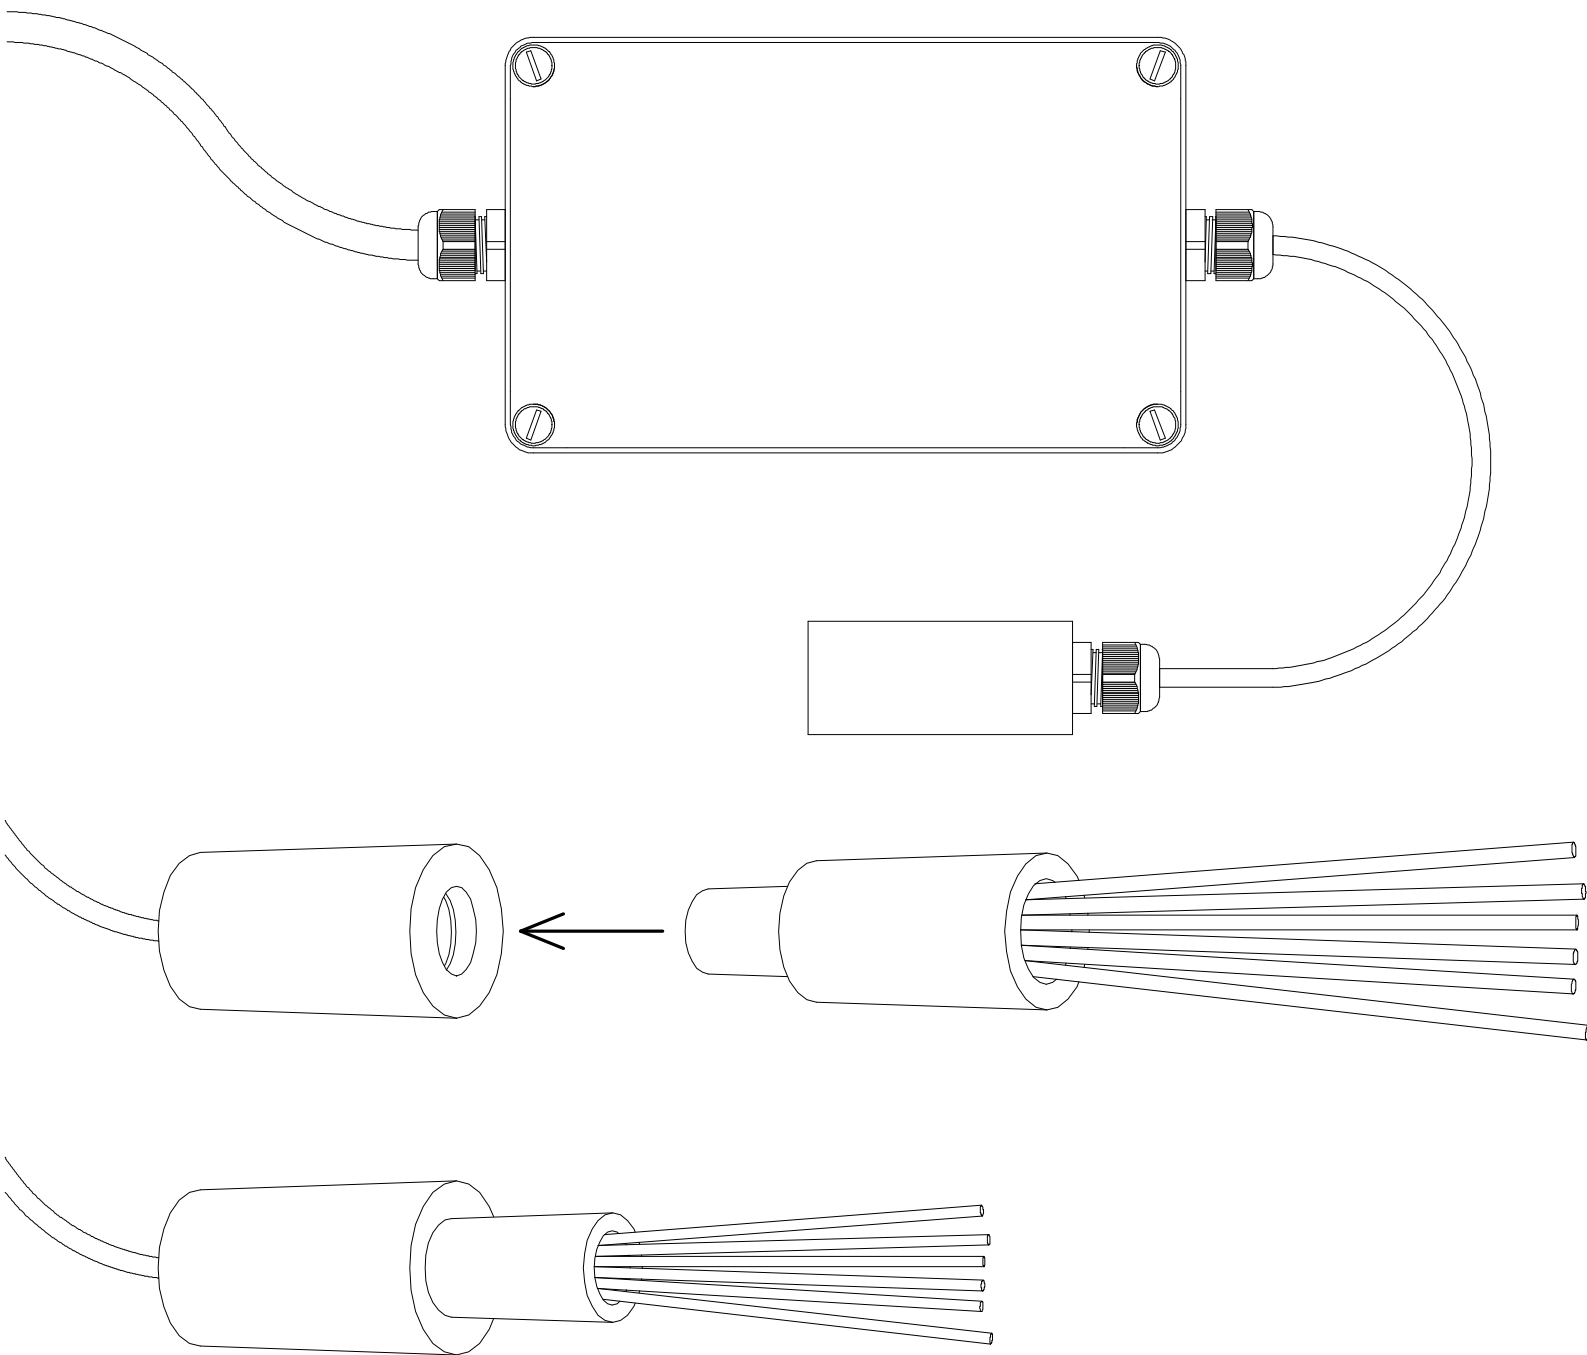

1815011 VPL10-E161  
1815010 VPL10-E511

Do not install inside the sauna

Ne pas installer à l'intérieur du sauna

100-277 V

Ta -13 °F ... +122 °F

Ta -25 °C ... +50 °C

☐ CE IP55

EN