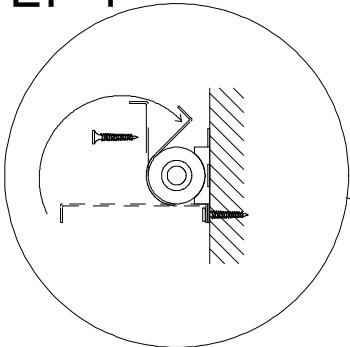

STEP 1

STEP 2

MINIMUM

0,5 ft³

0,014 m³