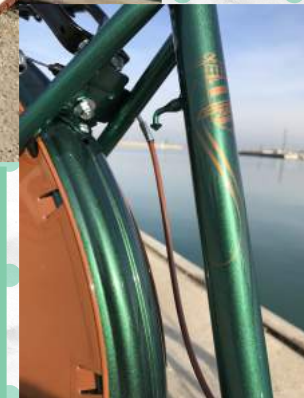

luminescente

*Fat
E-bike
26"*

Ciclo Uomo, Telaio in alluminio, 7v Shimano Acera, freni a disco meccanici,
motore al mov. centrale 250 W, batteria 15 Ah,
Colori disponibili : Nero opaco, verde militare
Varianti disponibili : FAT BIKE 26" 7v
Telaio in alluminio, 7v Shimano Acera, freni a disco meccanici

Colori disponibili:
* blu-arancio
* antracite-verde

Cruiser
26" Sport
Lady

Ciclo Donna ,Telaio in acciaio
● 21 Velocità Shimano
● Completa di parafanghi e portapacchi
● Colori disponibili : rosa, fuxia, tiffany

Varianti disponibili :
● telaio in alluminio uomo/donna,
● 6 velocità Shimano,
● complete di parafanghi e luci

Olanda 26" Lusso

Ciclo Donna, Telaio in acciaio,
Senza cambio, Completa di
parafanghi in stile vintage,
portacesto, portapacchi e luci,
Componenti in alluminio

Colori disponibili :

- * panna
- * verde bottiglia
- * verde chiaro
- * azzurro
- * sabbia
- * lilla

City 28"

6v

Ciclo Uomo / Donna
Telaio in acciaio
6 Velocità Shimano
Versioni disponibili : telaio in alluminio, 6v , ruote doppio profilo, attacco manubrio regolabile