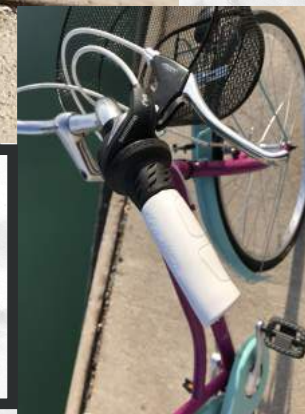

Colori disponibili

uomo :	donna :
* nero opaco	* panna/bordeaux
* verde militare	* verde militare
* blu navy	* fuxia/tiffany