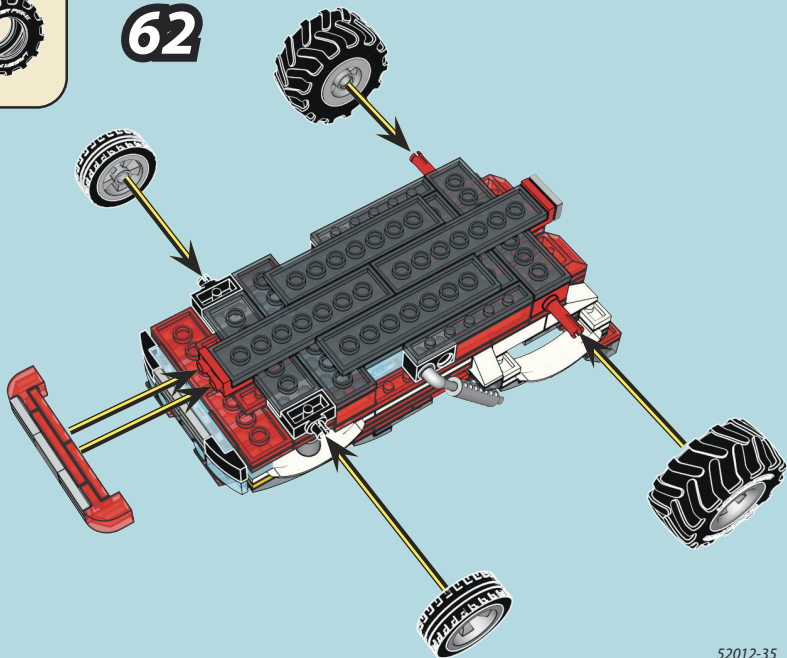

58

59

62

60 x2

61 x2

LASER PEGS

TRI-RACER

**BEACH
BUGGY**

DRAGSTER

**4 WAYS
TO BUILD!**

**MULTI-
MODELS**
**4 IN
1**

RED RACER

All additional model instructions can be viewed online at www.LaserPegs.com

Toutes les instructions supplémentaires du modèle peuvent être consultées en ligne sur www.LaserPegs.com