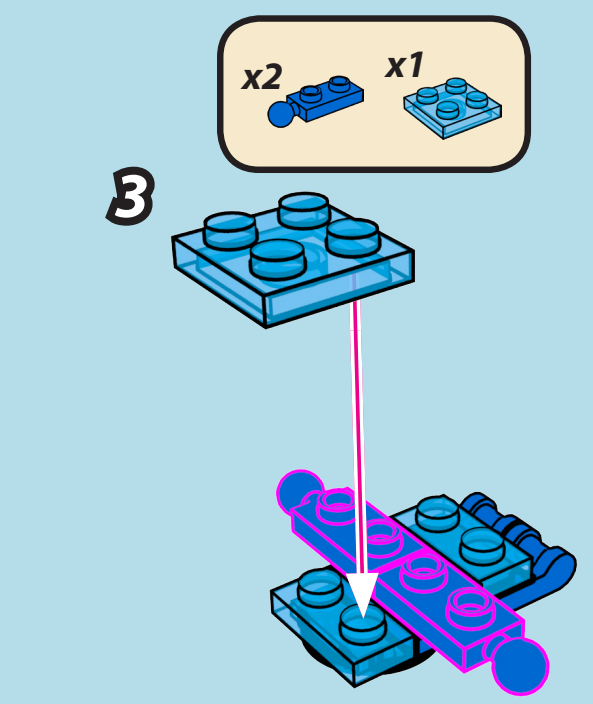

Mini Pterodactyl