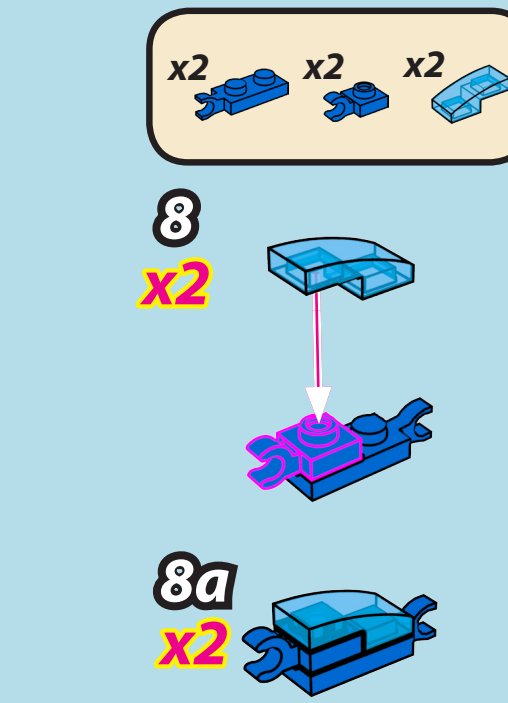

Mini Pterodactyl