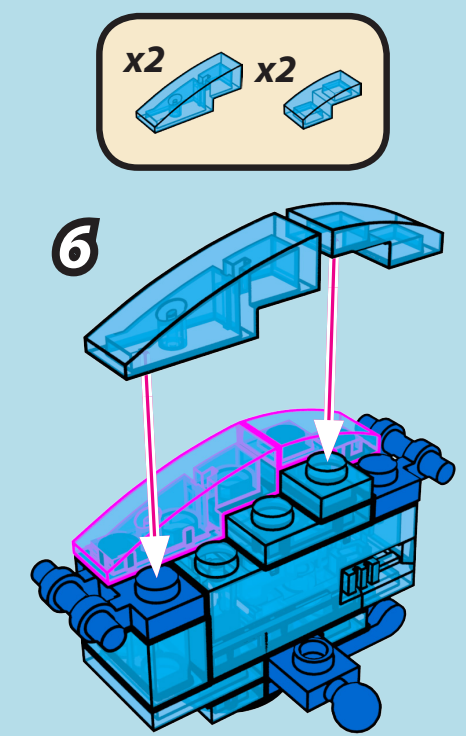

Mini Pterodactyl