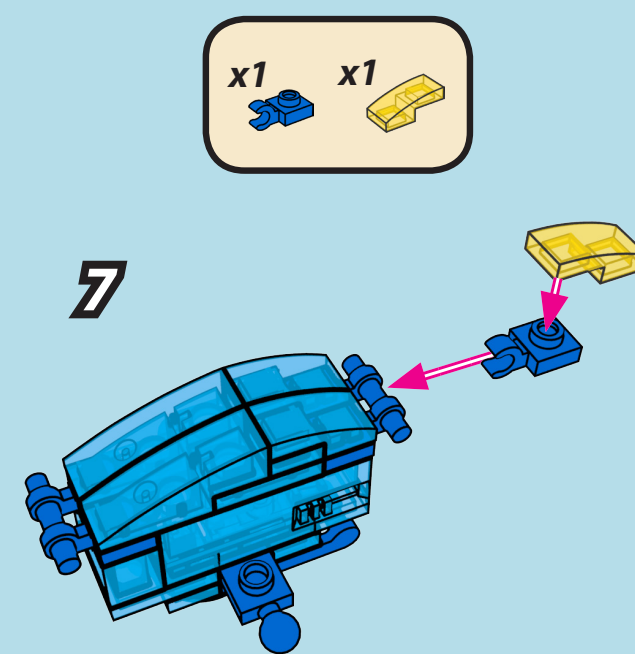

Mini Pterodactyl