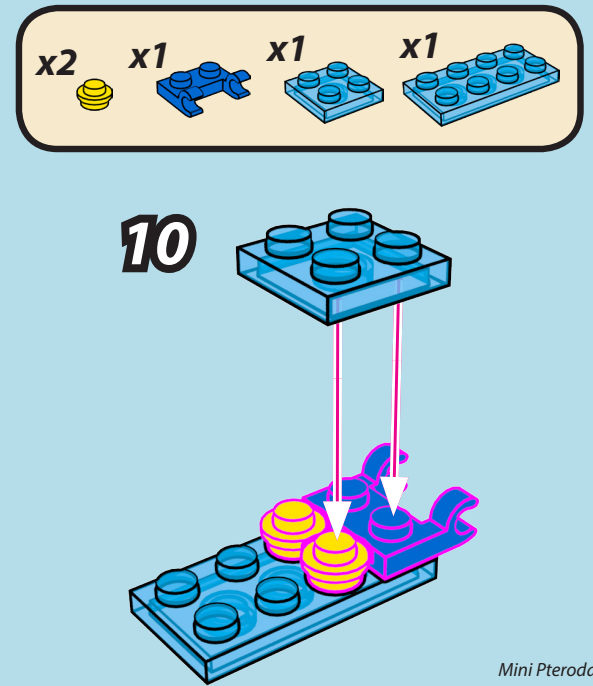

Mini Pterodactyl