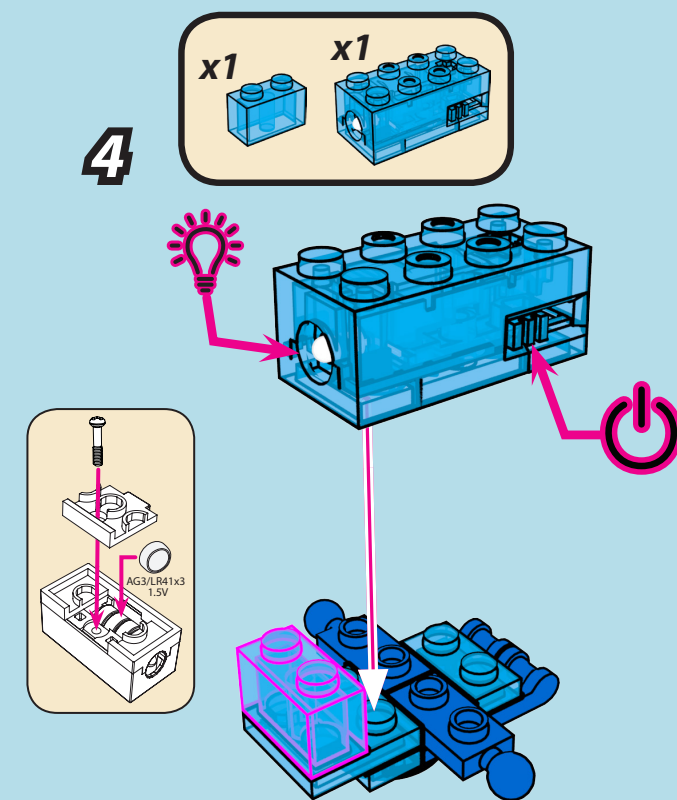

Mini Pterodactyl