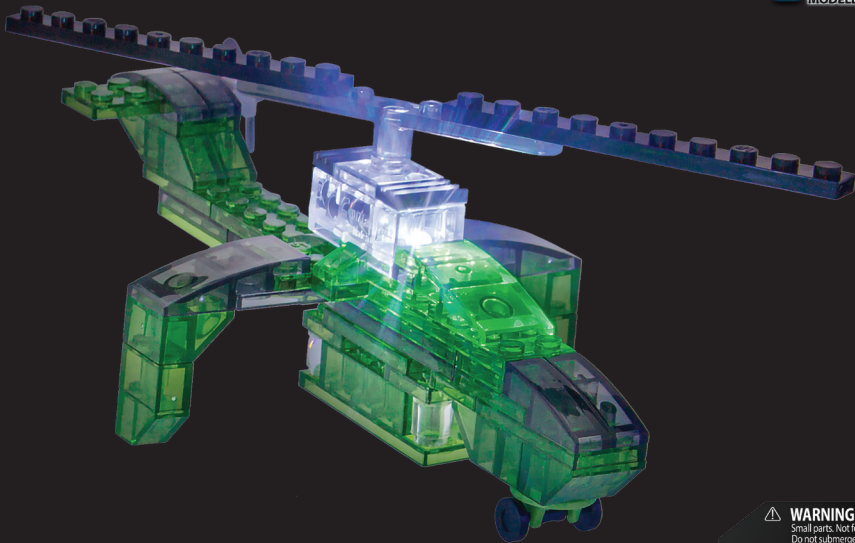

**LASER PEGS**

MODELS  
MODELES  
**4 IN 1**  
MODEL • MODEL

[www.LaserPegs.com/20304/SKYCRANE](http://www.LaserPegs.com/20304/SKYCRANE)

 **WARNING: CHOKING HAZARD-**  
Small parts. Not for children under 3 yrs.  
Do not submerge in water.

 **ATTENTION: DANGER DE SUFFOCATION-**  
Petits éléments. Ne convient pas aux enfants de  
moins de trois ans. Ne pas immerger le jeu dans l'eau.

x4  
40010-361C

x2  
10012-361C

x8  
80002-Silver C

x3  
50002-Silver C