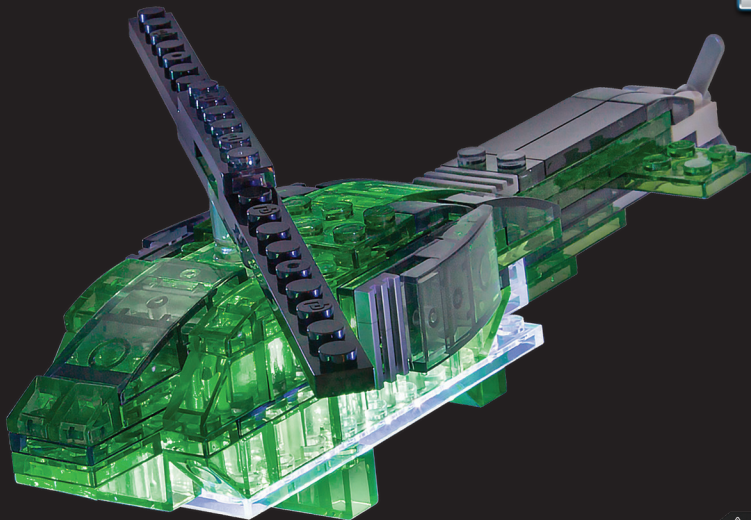

LASER PEGS

MODELS
MODELES
4 IN 1
MODELLO MODEL

 **WARNING: CHOKING HAZARD-**
Small parts. Not for children under 3 yrs.
Do not submerge in water.

 **ATTENTION: DANGER DE SUFFOCATION-**
Petits éléments. Ne convient pas aux enfants de
moins de trois ans. Ne pas immerger le jeu dans l'eau.

[www.LaserPegs.com/20304/PUSHER CONCEPT](http://www.LaserPegs.com/20304/PUSHER_CONCEPT)

x4
40010-361C

x2
10012-361C

x8
80002-Silver C

x3
50002-Silver C

x4
40006-10C

x3
10012-10C

x2
40006-361C

AUTOGYRO

PUSHER CONCEPT

SKYCRANE

TRANSPORT CHOPPER