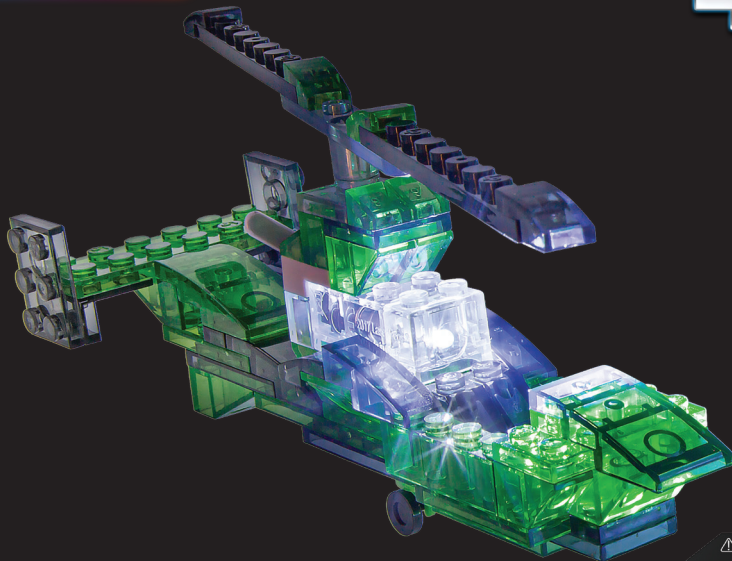

LASER PEGS

MODELS
MODELES
4 IN 1
MODEL • MODEL

www.LaserPegs.com/20304/AUTOGYRO

WARNING: CHOKING HAZARD-
Small parts. Not for children under 3 yrs.
Do not submerge in water.

ATTENTION: DANGER DE SUFFOCATION-
Petits éléments. Ne convient pas aux enfants de
moins de trois ans. Ne pas immerger le jeu dans l'eau.

x4
40010-361C

x2
10012-361C

x8
80002-Silver C

x3
50002-Silver C

x4
40006-10C

x3
10012-10C

x2
40006-361C

x3
30012-361C