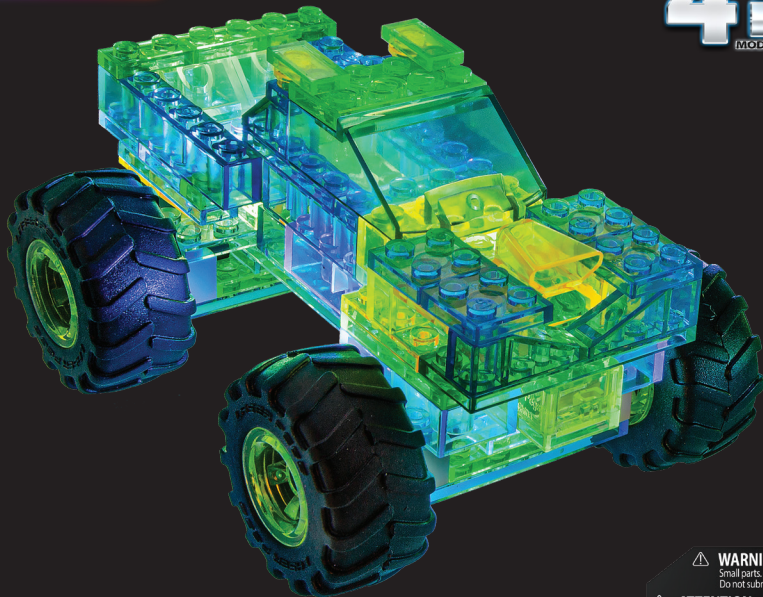

LASER PEGS

MODELS
MODELES
4 IN 1
MODEL • MODEL

WARNING: CHOKING HAZARD-
Small parts. Not for children under 3 yrs.
Do not submerge in water.

ATTENTION: DANGER DE SUFFOCATION-
Petits éléments. Ne convient pas aux enfants de
moins de trois ans. Ne pas immerger le jeu dans l'eau.