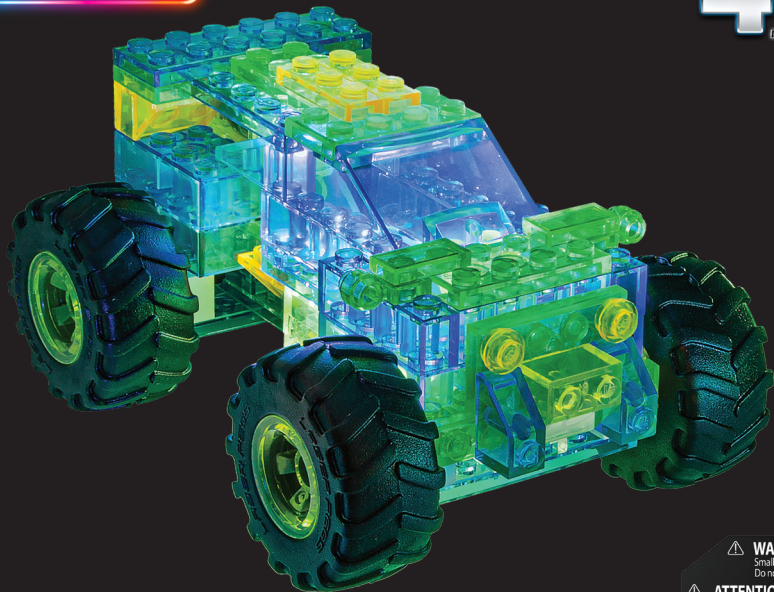

LASER PEGS

MODELS
MODELES
4 IN 1
MODEL • MODEL

[www.LaserPegs.com/20302/SUPER UTILITY TRUCK](http://www.LaserPegs.com/20302/SUPER%20UTILITY%20TRUCK)

WARNING: CHOKING HAZARD-
Small parts. Not for children under 3 yrs.
Do not submerge in water.

ATTENTION: DANGER DE SUFFOCATION-
Petits éléments. Ne convient pas aux enfants de
moins de trois ans. Ne pas immerger le jeu dans l'eau.

x2
10010-7488C

x2
80000-387C

x2
40002-387C

x4
341-PMG441

x7
10014-299C