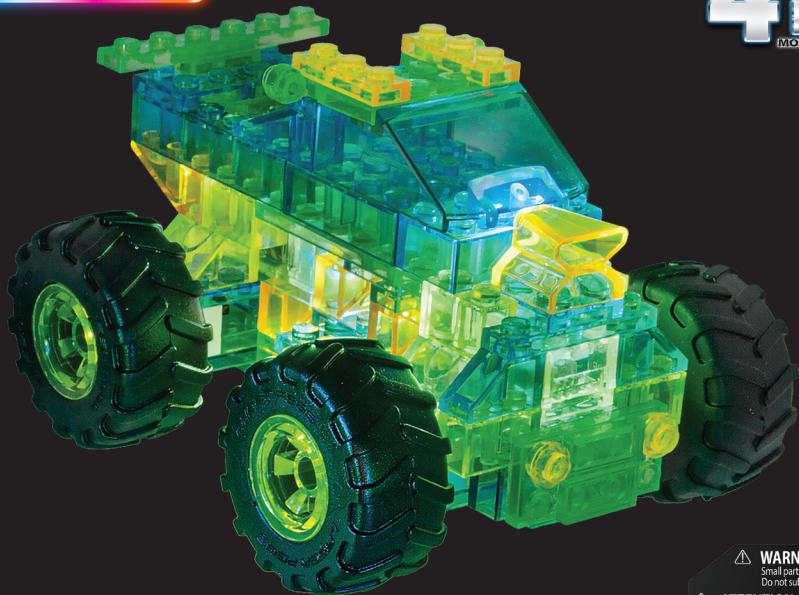

LASER PEGS

MODELS
MODELES
4 IN 1
MODEL • MODEL

www.LaserPegs.com/20302/PRO_RACER

 **WARNING: CHOKING HAZARD-**
Small parts. Not for children under 3 yrs.
Do not submerge in water.

 **ATTENTION: DANGER DE SUFFOCATION-**
Petits éléments. Ne convient pas aux enfants de
moins de trois ans. Ne pas immerger le jeu dans l'eau.