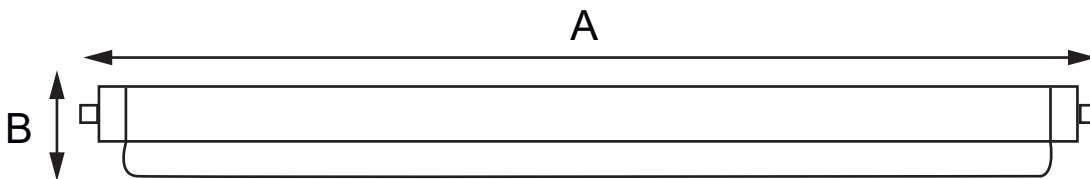

LUMINARIO LED

REGLETA LINEAL T5

CON APAGADOR

Blanco

630 lm / 1 260 lm

15 000 h

120°

Uso interior

IP - 20

Voltaje 100 V~ - 240 V~
Frecuencia 50 Hz / 60 Hz
Potencia 9 W / 14 W / 18 W
Corriente 0.09 A - 0.03 A
0.18 A - 0.07 A

- Ahorran hasta un 85% de energía
- Equivalente a 60 W y 110 W de potencia comparado con una lámpara halógena
- No Atenuable

Información Técnica

Modelo	Potencia	Voltaje	Frecuencia	Corriente	Dimensiones (a x b x c)
BLLI-2004-00965	9 W	100 V~ - 240 V~	50 Hz / 60 Hz	0.09 A - 0.03 A	567*23*32 mm
BLLI-2004-01865	18 W	100 V~ - 240 V~	50 Hz / 60 Hz	0.18 A - 0.07 A	1 177*23*32 mm

*Referir su consulta al marcado o etiquetado del luminario.

Dimensiones

LED NOM

Importador: CDC WIRE S. de R.L. de C.V.
Altos Hornos 1279, Col. Parque Industrial,
El Álamo, C.P. 44490, Guadalajara, Jalisco
RFC: CWI 041019 RI7
Hecho en China.