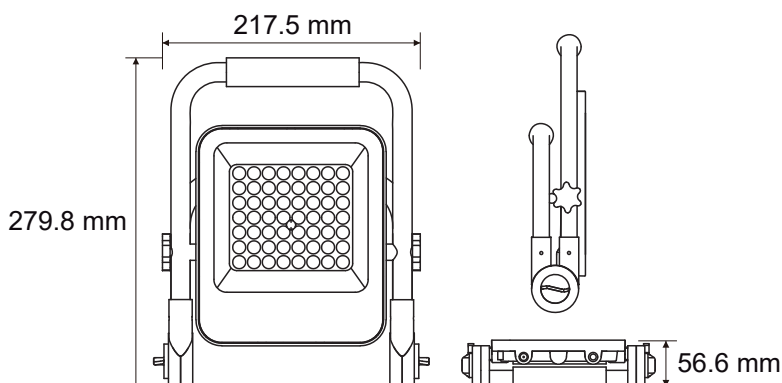

LUMINARIO LED REFLECTOR DE EMERGENCIA

-  **Amarillo**
-  **1 000 lm**
-  **50 000 h**
-  **90 °**
-  **Uso Exterior**
-  **IP - 65**

Material Aluminio**Pantalla** PC**Voltaje** 3.7 V cd

- Resistente a chorros de agua y polvo
- Recargable (USB)
- Ligero

Información Técnica

Modelo	Potencia	Voltaje	Batería	Corriente	Dimensiones (mm)
BLEF-2801-03065	30 W	3.7 V cd	5 000 mAh	8.10 A	279.8*217.5*56.6

*Referir su consulta al marcado o etiquetado del luminario.

Dimensiones

**Ajustable****LED** **NOM**

Importador: CDC WIRE S. de R.L. de C.V.
Altos Hornos 1279, Col. Parque Industrial,
El Álamo, C.P. 44490, Guadalajara, Jalisco
RFC: CWI 041019 RI7
Hecho en China.