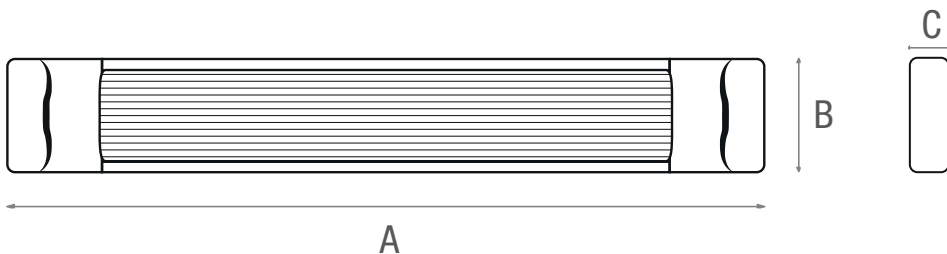

LUMINARIO LED LINEAL

Blanco

1 170 lm / 2 340 lm

20 000 h

120°

Uso interior

IP - 20

Voltaje 100 V~ - 240 V~
Frecuencia 50 Hz / 60 Hz
Potencia 18 W / 36 W
Corriente 0.18 A - 0.07 A
0.36 A - 0.15 A

- Ahorran hasta un 90% de energía
- Equivalente a 110 W y 120 W de potencia comparado con una lámpara halógena
- No Atenuable

Información Técnica

Modelo	Potencia	Voltaje	Frecuencia	Corriente	Dimensiones (a x b x c)
BLLI-2001-01865	18 W	100 V~ - 240 V~	50 Hz / 60 Hz	0.18 A - 0.07 A	600*75*23 mm
BLLI-2001-03665	36 W	100 V~ - 240 V~	50 Hz / 60 Hz	0.36 A - 0.15 A	1 200*75*23 mm

*Referir su consulta al marcado o etiquetado del luminario.

Dimensiones

LED **NOM**

Importador: CDC WIRE S. de R.L. de C.V.
Altos Hornos 1279, Col. Parque Industrial,
El Álamo, C.P. 44490, Guadalajara, Jalisco
RFC: CWI 041019 RI7
Hecho en China.