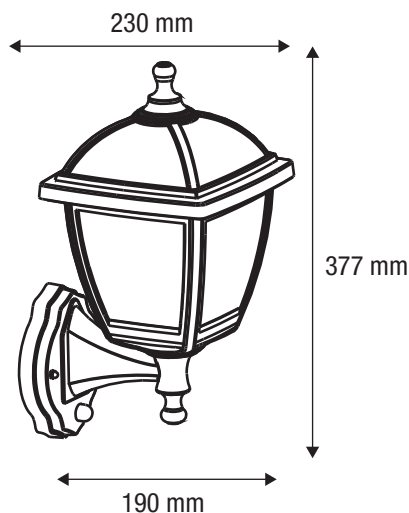

LUMINARIO LED ARBOTANTE FAROL SOPORTADO TURIN CON SENSOR

 Negro 30 000 h Exterior IP- 44

Material Aluminio

Pantalla Vidrio

Voltaje 100 V~ - 240 V~

- Bajo mantenimiento
- Fácil instalación
- Diseño moderno

Información Técnica

| Modelo | Color | Frecuencia | Aplicación | Dimensiones (mm) | Base |
|-----------------|-------|---------------|------------|------------------|------|
| BLWS-6107-01500 | Negro | 50 Hz / 60 Hz | Pared | 230*190*377 | E27 |

*No incluye lámpara LED.

*Referir su consulta al marcado o etiquetado del luminario.

Dimensiones

**LED NOM**

Importador: CDC WIRE S. de R.L. de C.V.
Altos Hornos 1279, Col. Parque Industrial,
El Álamo, C.P. 44490, Guadalajara, Jalisco
RFC: CWI 041019 RI7
Hecho en China.