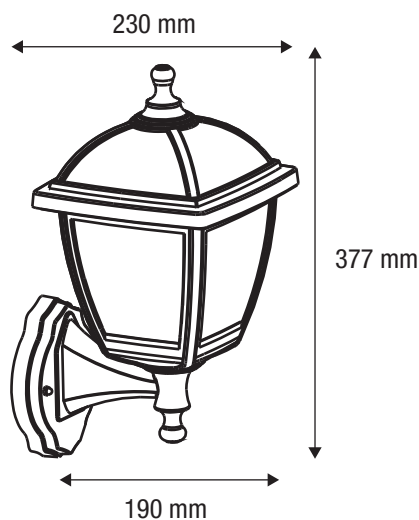

LUMINARIO LED ARBOTANTE FAROL SOPORTADO TURIN

Negro

30 000 h

Exterior

IP- 44

Material Aluminio

Pantalla Vidrio

Voltaje 100 V~ - 240 V~

- Bajo mantenimiento
- Fácil instalación
- Diseño moderno

Información Técnica

Modelo	Color	Frecuencia	Aplicación	Dimensiones (mm)	Base
BLWL-6107-01500	Negro	50 Hz / 60 Hz	Pared	230*190*377	E27

*No incluye lámpara LED.

*Referir su consulta al marcado o etiquetado del luminario.

Dimensiones

LED NOM

Importador: CDC WIRE S. de R.L. de C.V.
Altos Hornos 1279, Col. Parque Industrial,
El Álamo, C.P. 44490, Guadalajara, Jalisco
RFC: CWI 041019 RI7
Hecho en China.