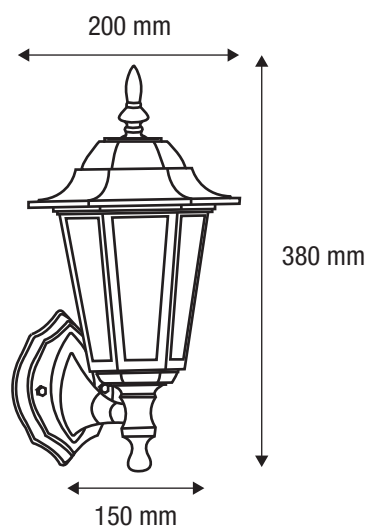

 Blanco / Negro 30 000 h Exterior IP- 44

Material Aluminio

Pantalla Vidrio

Voltaje 100 V~ - 240 V~

- Bajo mantenimiento
- Fácil instalación
- Diseño moderno

Información Técnica

Modelo	Color	Frecuencia	Aplicación	Dimensiones (mm)	Base
BLWL-6002-01500	Blanco	50 Hz / 60 Hz	Pared	200*150*380	E27
BLWL-6102-01500	Negro	50 Hz / 60 Hz	Pared	200*150*380	E27

*No incluye lámpara LED.

*Referir su consulta al marcado o etiquetado del luminario.

Dimensiones

**LED** **NOM**

Importador: CDC WIRE S. de R.L. de C.V.
Altos Hornos 1279, Col. Parque Industrial,
El Álamo, C.P. 44490, Guadalajara, Jalisco
RFC: CWI 041019 RI7
Hecho en China.