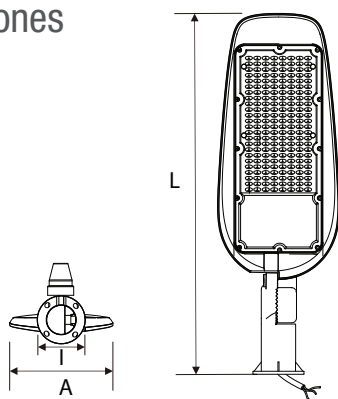

30 W/ 50 W/ 100 W

LUZ DE DÍA 6 500 K ●

BENEFICIOS

- Rotación de 180°, utilizable en pared, postes de alumbrado
- Aluminio ADC#12 excelente material disipador de calor
- Protección de sobretensiones de 10 kV
- IRC mayor a 80
- Eficacia luminosa de 100 lm/W
- Pintura AKZO prevé óxido y corrosión

LUMINARIO LED EXTERIOR CON FOTOCELDA

-  Gris
-  35 000 h
-  130°
-  Uso Exterior
-  IP - 65

Material Aluminio
Pantalla PC
Factor de potencia >0.9
Frecuencia 50 Hz / 60 Hz
Voltaje 100 V~ - 240 V~

- Ahorro del 90%
- Resistente a chorros de agua y polvo
- No atenuable
- Bajo costo de mantenimiento

Información Técnica

Modelo	Potencia	Lúmenes	Corriente	Dimensiones (mm)
BLSL-2201-03055	30 W	3 000 lm	0.30 A - 0.12 A	438.5 * 128.6 * 88
BLSL-2201-05055	50 W	5 000 lm	0.50 A - 0.20 A	486.5 * 151.2 * 88
BLSL-2201-10055	100 W	10 000 lm	1.00 A - 0.41 A	564 * 189 * 88

* Referir su consulta al marcado o etiquetado del luminario.

Dimensiones

(L) Largo (I) Interior (A) Ancho

**LED NOM**

Importador: CDC WIRE S. de R.L. de C.V.
Altos Hornos 1279, Col. Parque Industrial,
El Álamo, C.P. 44490, Guadalajara, Jalisco
RFC: CWI 041019 RI7
Hecho en China.