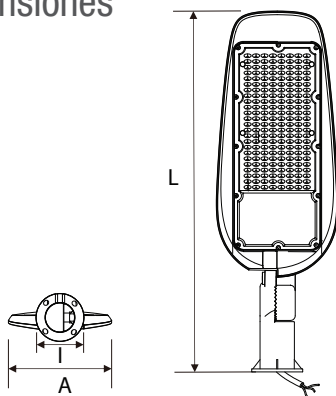

## Información Técnica

Modelo	Potencia	Lúmenes	Corriente	Dimensiones (mm)
BLSL-2202-05055	50 W	5 000 lm	0.50 A - 0.20 A	486.5*151.2*88
BLSL-2202-10055	100 W	10 000 lm	1.00 A - 0.41 A	564*189.1*88

\* Referir su consulta al marcado o etiquetado del luminario.

## Dimensiones

(L) Largo (I) Interior (A) Ancho