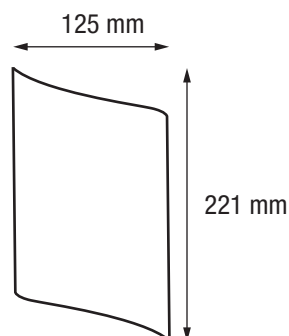

Voltaje 100 V~ - 240 V~

• Fácil mantenimiento.

• Uso exterior.

Información Técnica

Modelo	Color	Corriente	Aplicación	Dimensiones (mm)	Tipo de lámpara
WA610113	Negro	0.10 A - 0.04 A	Pared	221*125*63	LED

*Referir su consulta al marcado o etiquetado del luminario.

Dimensiones

LED NOM

Importador: CDC WIRE S. de R.L. de C.V.
Altos Hornos 1279, Col. Parque Industrial,
El Álamo, C.P. 44490, Guadalajara, Jalisco
RFC: CWI 041019 RI7
Hecho en China.