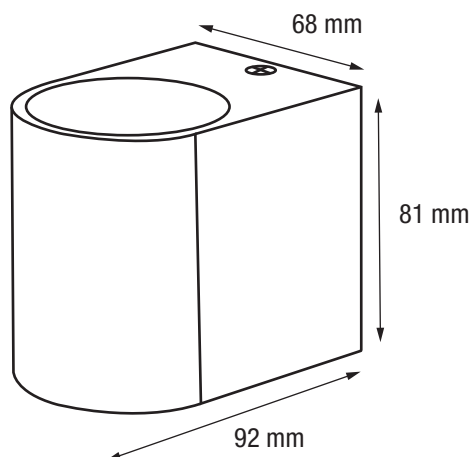

- Uso exterior

Información Técnica

Modelo	Color	Corriente	Aplicación	Dimensiones (mm)	Base
BLWA-0001-6.500	Blanco	0.06 A - 0.02 A	Pared	81 x 92 x 68	GU10
BLWA-0101-6.500	Negro	0.06 A - 0.02 A	Pared	81 x 92 x 68	GU10
BLWA-0201-6.500	Gris	0.06 A - 0.02 A	Pared	81 x 92 x 68	GU10

*No incluye lámpara GU10.

*Referir su consulta al marcado o etiquetado del luminario.

Dimensiones

**LED NOM**Importador: CDC WIRE S. de R.L. de C.V.
Altos Hornos 1279, Col. Parque Industrial,
El Álamo, C.P. 44490, Guadalajara, Jalisco
RFC: CWI 041019 RI7
Hecho en China.