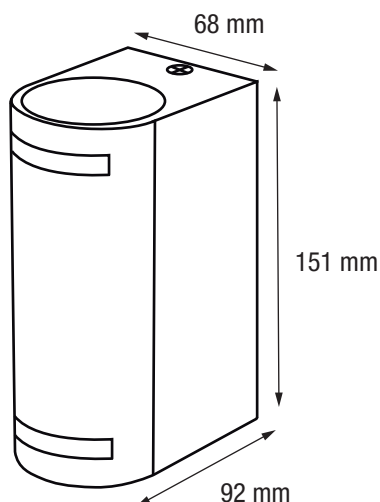

LUMINARIO LED

ARBOTANTE Mod. Reflexión 2

 Negro / Gris 30 000 h Exterior IP- 54

Material Aluminio

Pantalla Vidrio

Voltaje 100 V~ - 240 V~

- Equivalente a 70 W de potencia comparado con una lámpara incandescente.

- Uso externo

Información Técnica

Modelo	Color	Corriente	Aplicación	Dimensiones (mm)	Bases
BLWA-0102-01300	Negro	0.13 A - 0.05 A	Pared	151*92*68	GU10
BLWA-0202-01300	Gris	0.13 A - 0.05 A	Pared	151*92*68	GU10

*No incluye lámpara GU10.

*Referir su consulta al marcado o etiquetado del luminario.

Dimensiones

**LED NOM**

Importador: CDC WIRE S. de R.L. de C.V.
Altos Hornos 1279, Col. Parque Industrial,
El Álamo, C.P. 44490, Guadalajara, Jalisco
RFC: CWI 041019 RI7
Hecho en China.