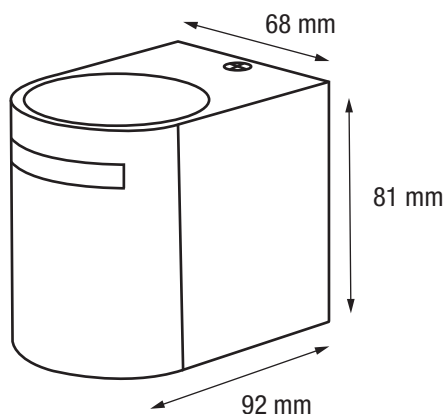

LUMINARIO LED

ARBOTANTE Mod. Reflexión

Negro / Gris

30 000 h

Exterior

IP- 54

Material Aluminio

Pantalla Vidrio

Voltaje 100 V~ - 240 V~

- Equivalente a 35 W de potencia comparado con una lámpara incandescente

- Uso externo

Información Técnica

Modelo	Color	Corriente	Aplicación	Dimensiones (mm)	Base
BLWA-0102-6.500	Negro	0.06 A - 0.02 A	Pared	81*92*68	GU10
BLWA-0202-6.500	Gris	0.06 A - 0.02 A	Pared	81*92*68	GU10

*No incluye lámpara GU10.

*Referir su consulta al mercado o etiquetado del luminario.

Dimensiones

LED NOM

Importador: CDC WIRE S. de R.L. de C.V.
Altos Hornos 1279, Col. Parque Industrial,
El Álamo, C.P. 44490, Guadalajara, Jalisco
RFC: CWI 041019 RI7
Hecho en China.