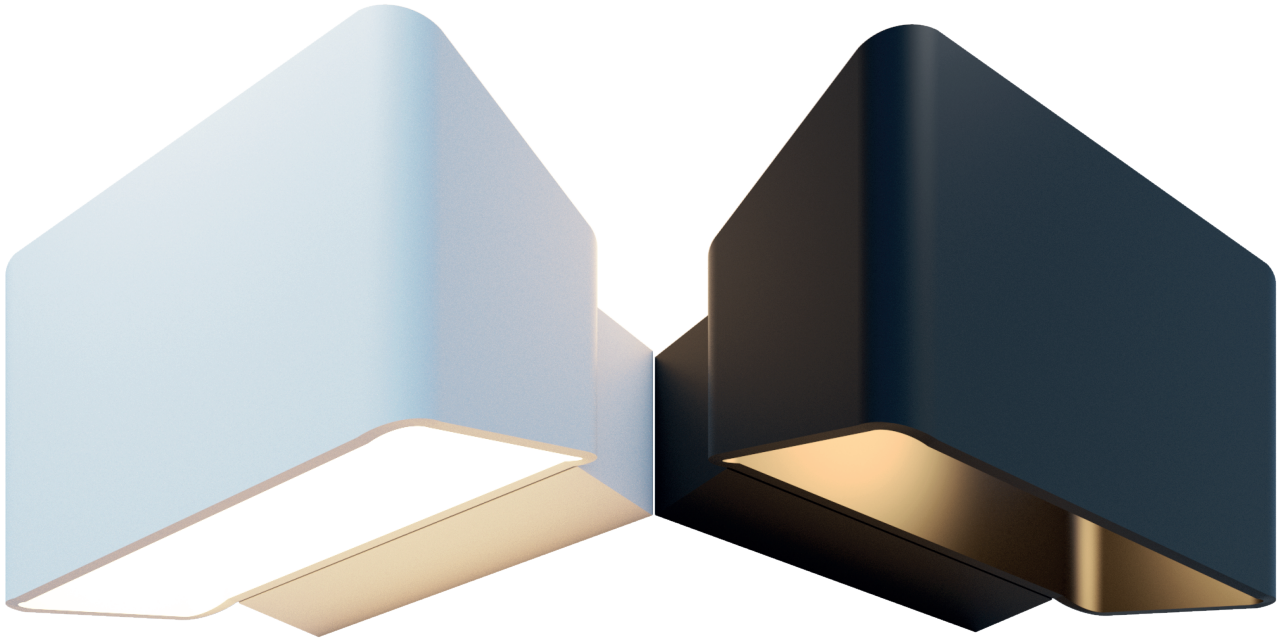

LUMINARIO LED ARBOTANTE Mod. Box

 Interior

3W

LUZ CÁLIDA 3 000 K ●

LUMINARIO LED ARBOTANTE

Iluminación de acento para pared.

Ideal para iluminación donde se requiere resaltar, proporcionar profundidad o plasticidad en muros.

APLICACIONES

- Residencias
- Hotelería
- Restaurantes
- Oficinas
- Pasillos

BENEFICIOS

- Adaptable a diferentes estilos decorativos
- Fáciles de instalar
- Variedad de colores

LUMINARIO LED

ARBOTANTE Mod. Box

 Blanco / Negro 120° 30 000 h Interior

IP- 20

Material Aluminio

Pantalla Vidrio

Voltaje 100 V~ - 240 V~

- Equivalente a 15 W de potencia comparado con una lámpara incandescente

- Uso interior

Información Técnica

Modelo	Color	Corriente	Aplicación	Dimensiones (mm)	Tipo de lámpara
BLWA-2001-00330	Blanco	0.03 A - 0.01 A	Pared	160*100*92	LED
BLWA-2101-00330	Negro	0.03 A - 0.01 A	Pared	160*100*92	LED

*Referir su consulta al marcado o etiquetado del luminario.