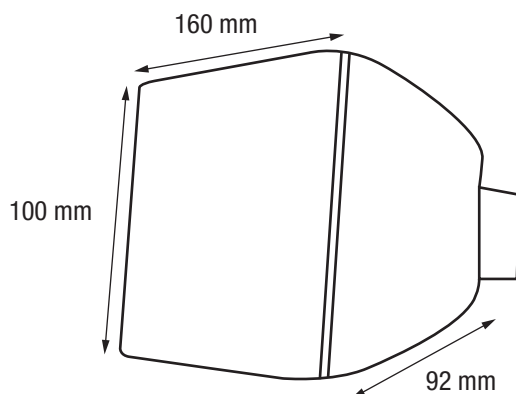

 Blanco / Negro 120° 30 000 h Interior

IP- 20

Material Aluminio

Pantalla Vidrio

Voltaje 100 V~ - 240 V~

- Equivalente a 15 W de potencia comparado con una lámpara incandescente

- Uso interior

Información Técnica

Modelo	Color	Corriente	Aplicación	Dimensiones (mm)	Tipo de lámpara
BLWA-2001-00330	Blanco	0.03 A - 0.01 A	Pared	160*100*92	LED
BLWA-2101-00330	Negro	0.03 A - 0.01 A	Pared	160*100*92	LED

*Referir su consulta al marcado o etiquetado del luminario.

Dimensiones

**LED NOM**

Importador: CDC WIRE S. de R.L. de C.V.
Altos Hornos 1279, Col. Parque Industrial,
El Álamo, C.P. 44490, Guadalajara, Jalisco
RFC: CWI 041019 RI7
Hecho en China.