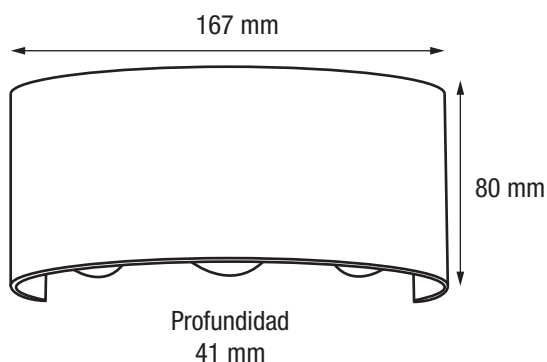

Pantalla Vidrio

Voltaje 100 V~ - 240 V~

- Equivalente a 30 W de potencia comparado con una lámpara incandescente

- Uso exterior

Información Técnica

Modelo	Color	Corriente	Aplicación	Dimensiones (mm)	Tipo de lámpara
BLWA-2002-00630	Blanco	0.06 A - 0.02 A	Pared	167*80*41	LED
BLWA-2102-00630	Negro	0.06 A - 0.02 A	Pared	167*80*41	LED

*Referir su consulta al marcado o etiquetado del luminario.

Dimensiones

LED NOM

Importador: CDC WIRE S. de R.L. de C.V.
Altos Hornos 1279, Col. Parque Industrial,
El Álamo, C.P. 44490, Guadalajara, Jalisco
RFC: CWI 041019 RI7
Hecho en China.